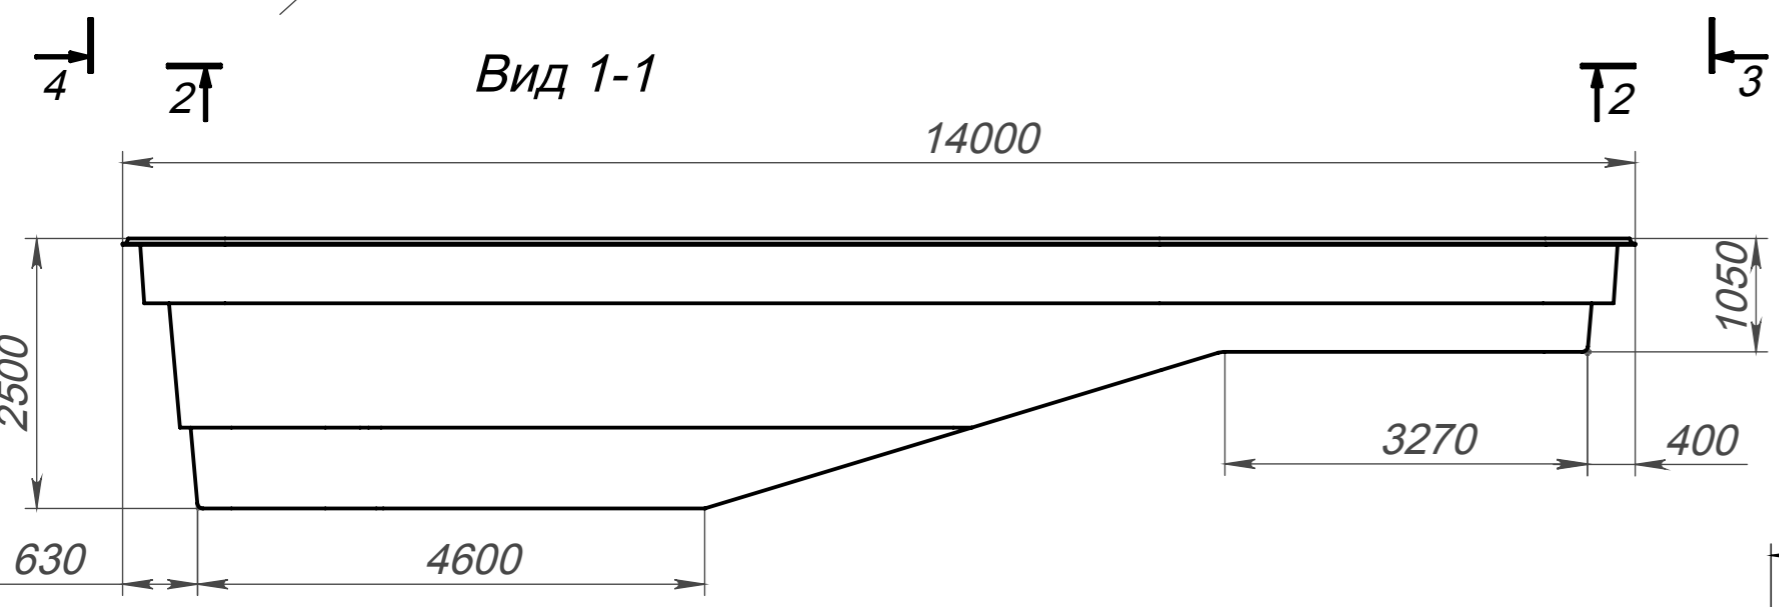

Вид 4-4

Вид 3-3

Вид 1-1

Вид 2-2

Модель	Океан
Длина	14.00 м
Ширина	4.70 м
Глубина	1.05 м-2.50 м
Масштаб	1 : 70