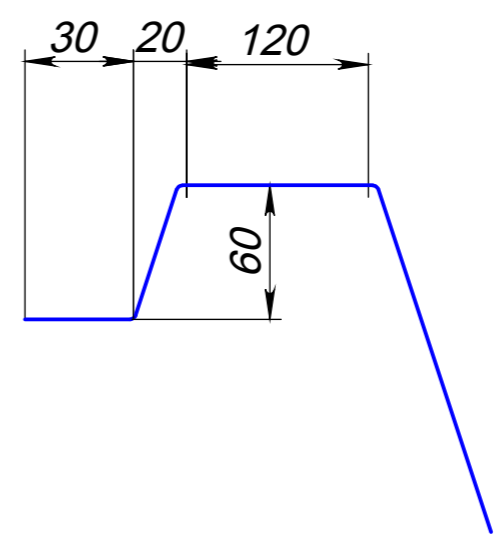

Вид 4-4

Вид 3-3

Вид 1-1

Вид 2-2

Модель	Океан
Длина	14.00 м
Ширина	4.70 м
Глубина	1.05 м-2.50 м
Масштаб	1 : 70