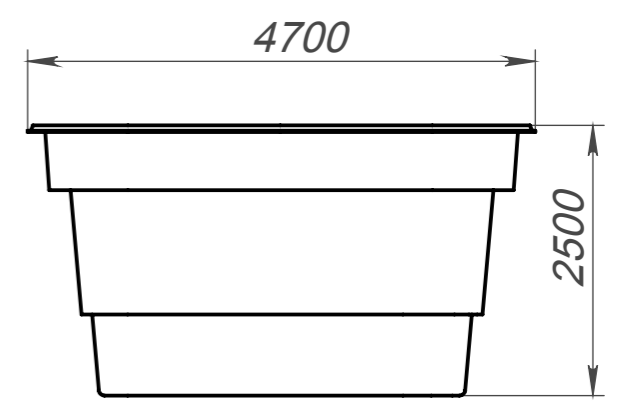

Вид 4-4

Вид 3-3

Вид 1-1

Вид 2-2

Модель	Океан
Длина	14.00 м
Ширина	4.70 м
Глубина	1.05 м-2.50 м
Масштаб	1 : 70