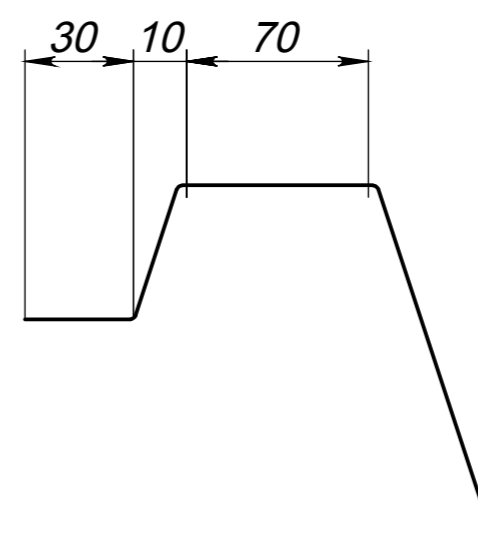

Вид 1-1

Вид 2-2

Вид 4-4

Вид 3-3

Модель	Сидней
Длина	7.50 м
Ширина	3.60 м
Глубина	1.10 м-1.60 м
Масштаб	1 : 40