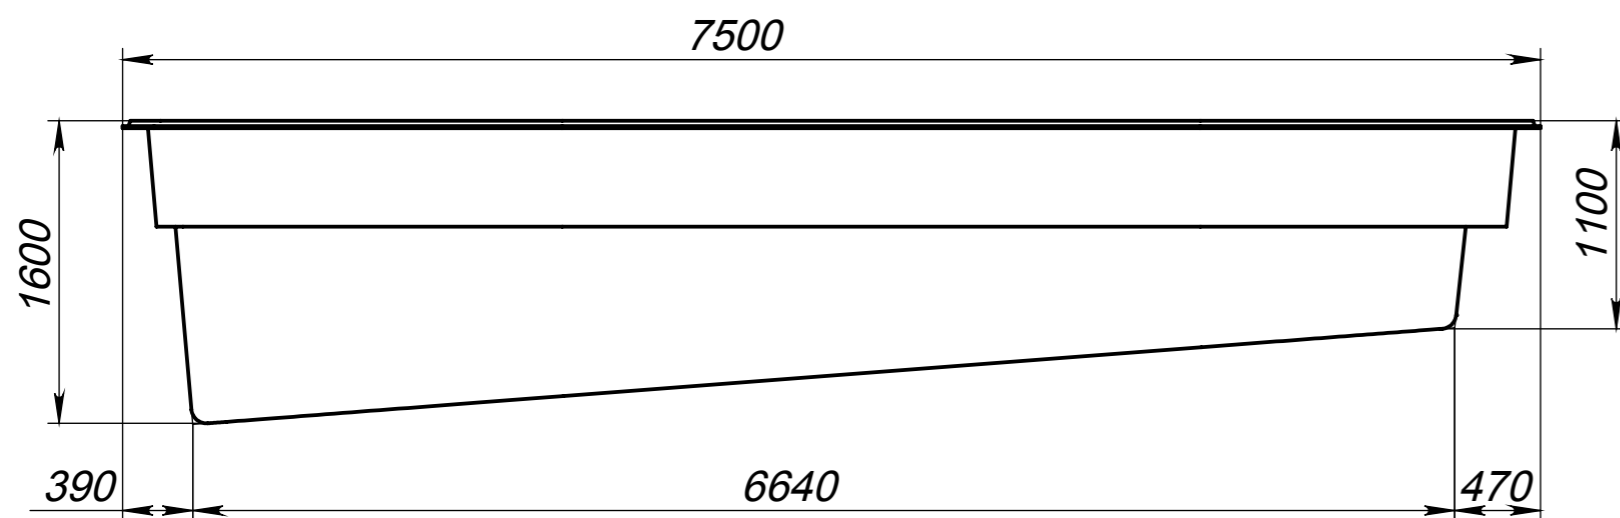

Вид 1-1

Вид 2-2

Вид 4-4

Вид 3-3

Модель	Сидней
Длина	7.50 м
Ширина	3.60 м
Глубина	1.10 м-1.60 м
Масштаб	1 : 40