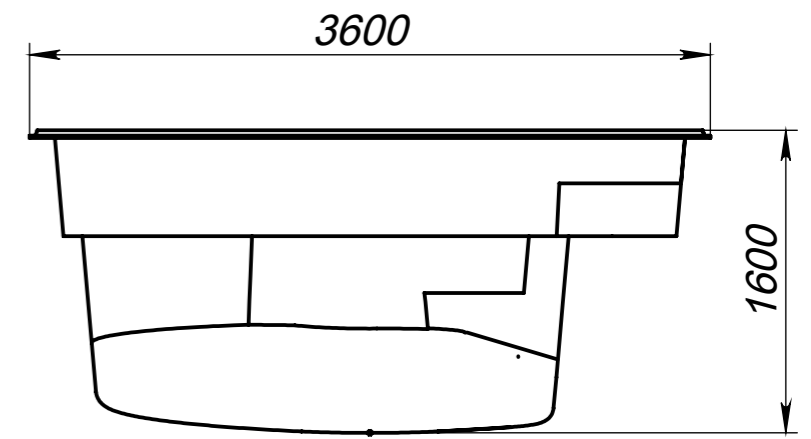

Вид 1-1

Вид 2-2

Вид 4-4

Вид 3-3

Модель	Сидней
Длина	7.50 м
Ширина	3.60 м
Глубина	1.10 м-1.60 м
Масштаб	1 : 40