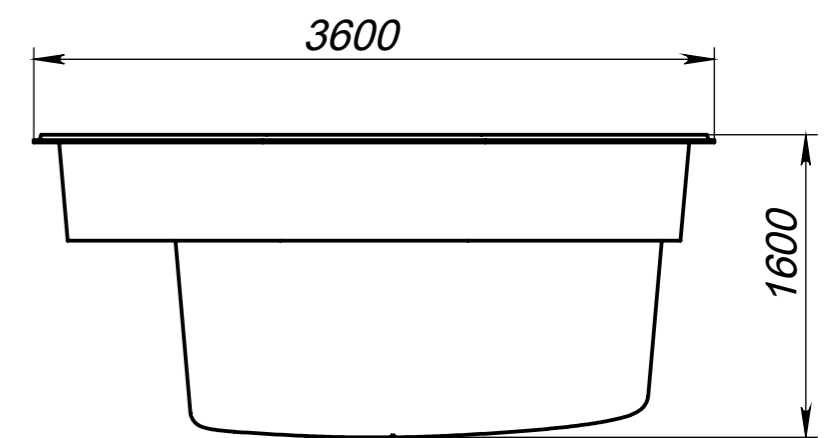

Вид 1-1

Вид 2-2

Вид 4-4

Вид 3-3

Модель	Сидней
Длина	7.50 м
Ширина	3.60 м
Глубина	1.10 м-1.60 м
Масштаб	1 : 40