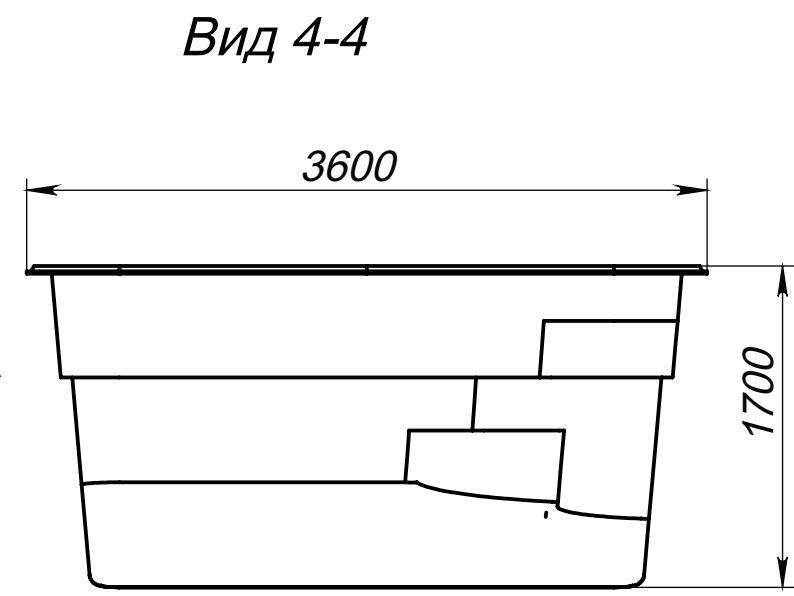

Вид 1-1

Вид 2-2

A (1 : 10)

Вид 4-4

Вид 3-3

Модель	Ангель 6
Длина	6.00 м
Ширина	3.60 м
Глубина	1.20 м-1.70 м
Масштаб	1 : 40