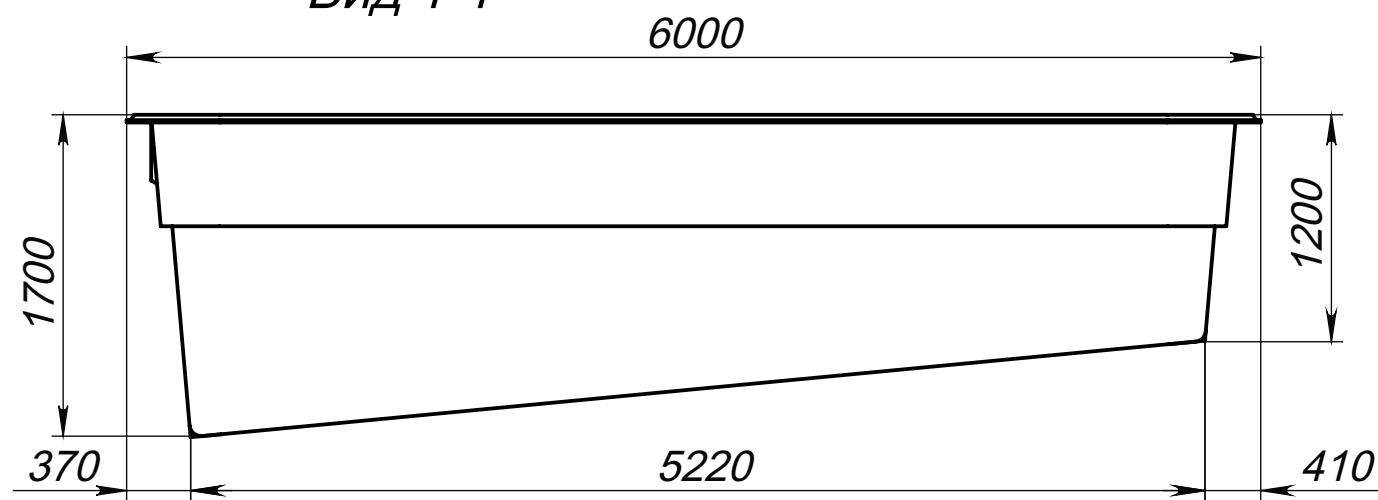

Вид 1-1

Вид 2-2

A (1 : 10)

Вид 4-4

Вид 3-3

Модель	Ангель 6
Длина	6.00 м
Ширина	3.60 м
Глубина	1.20 м-1.70 м
Масштаб	1 : 40