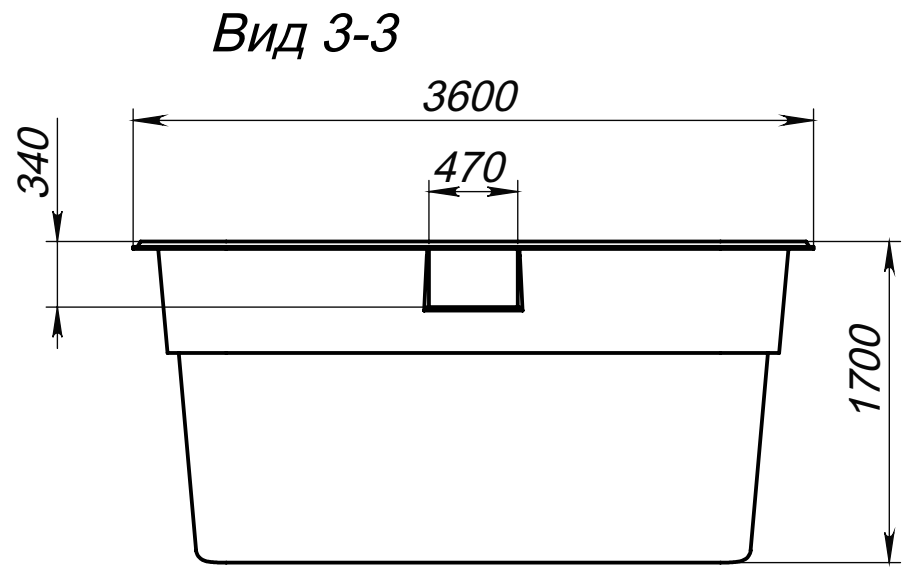

Вид 1-1

Вид 2-2

A (1 : 10)

Вид 4-4

Вид 3-3

Модель	Ангель 6
Длина	6.00 м
Ширина	3.60 м
Глубина	1.20 м-1.70 м
Масштаб	1 : 40