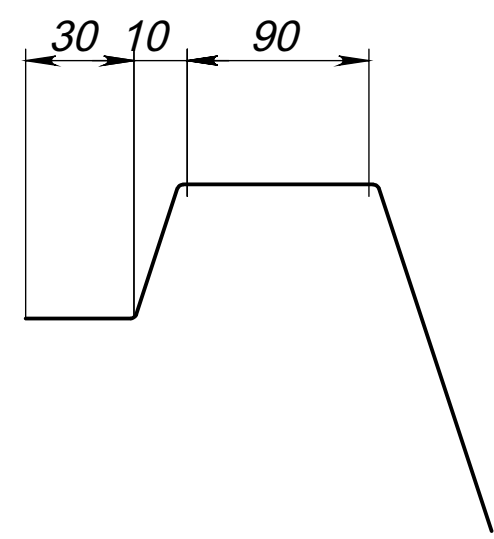

Вид 1-1

Вид 2-2

A (1 : 10)

Вид 4-4

Вид 3-3

Модель	Ангель 6
Длина	6.00 м
Ширина	3.60 м
Глубина	1.20 м-1.70 м
Масштаб	1 : 40