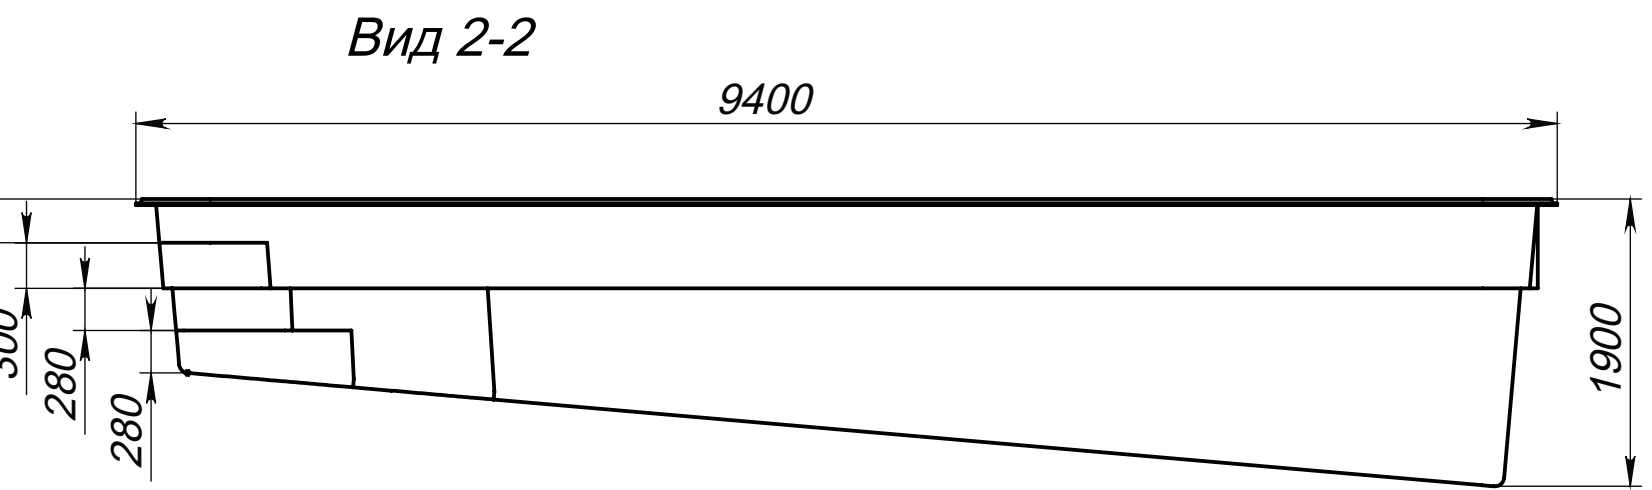

Вид 4-4

Вид 3-3

А (1 : 25)

Модель	Ангель 9
Длина	9.40 м
Ширина	3.60 м
Глубина	1.15 м-1.90 м
Масштаб	1 : 50