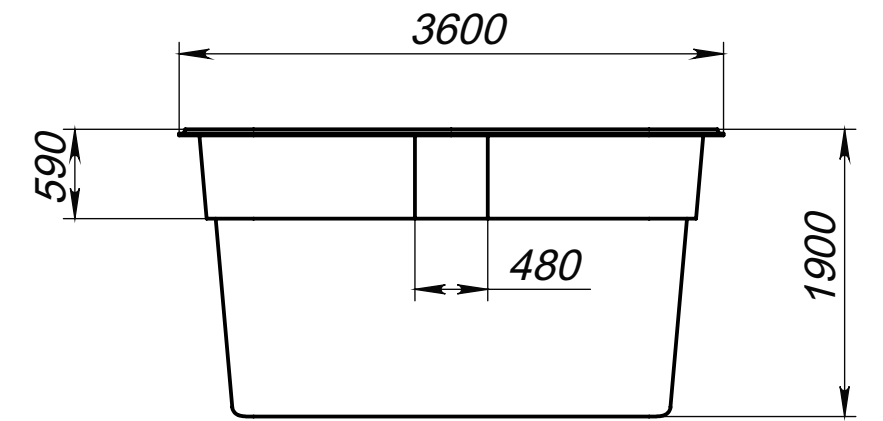

Вид 4-4

Вид 3-3

А (1 : 25)

Модель	Ангель 9
Длина	9.40 м
Ширина	3.60 м
Глубина	1.15 м-1.90 м
Масштаб	1 : 50