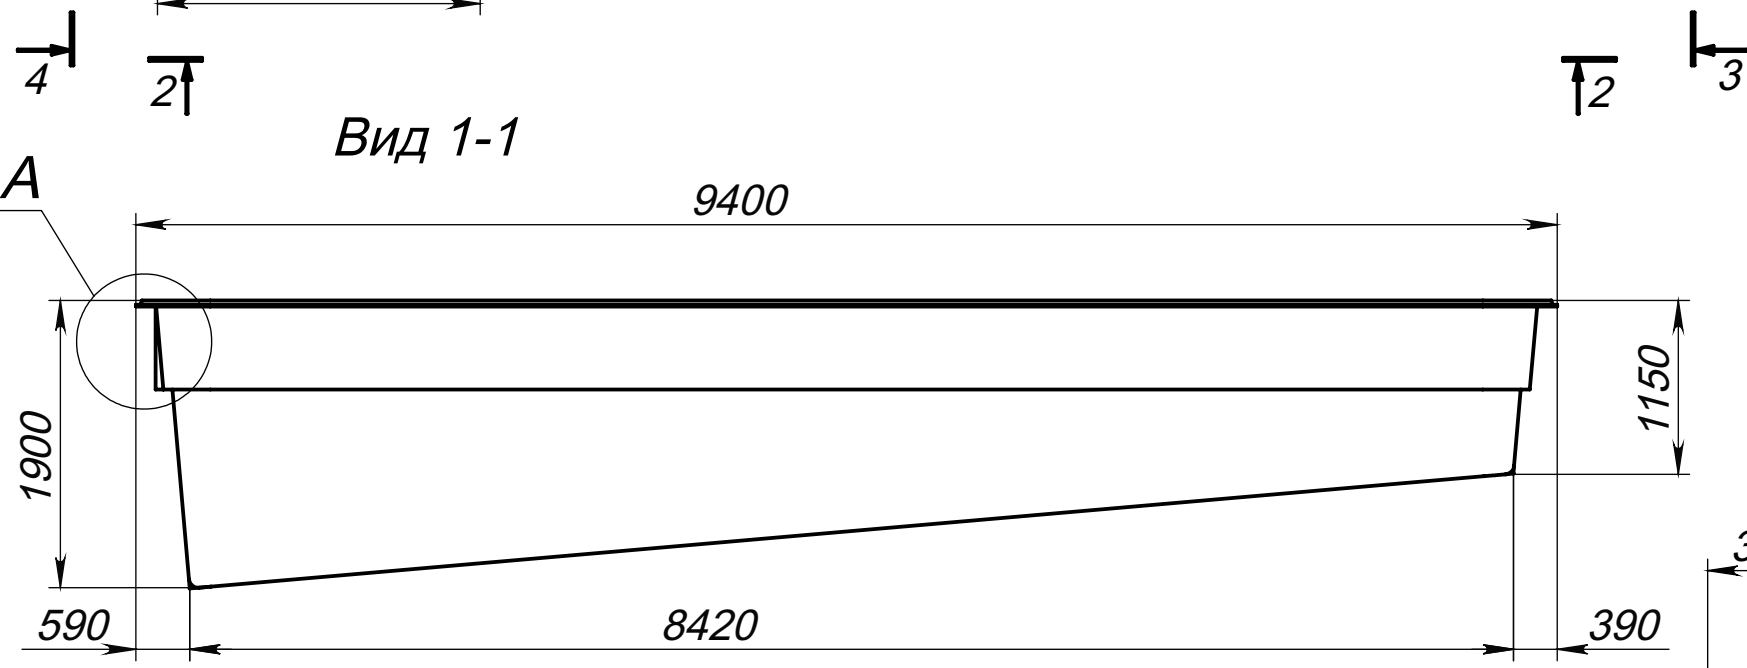

Вид 4-4

Вид 3-3

А (1 : 25)

Модель	Ангель 9
Длина	9.40 м
Ширина	3.60 м
Глубина	1.15 м-1.90 м
Масштаб	1 : 50