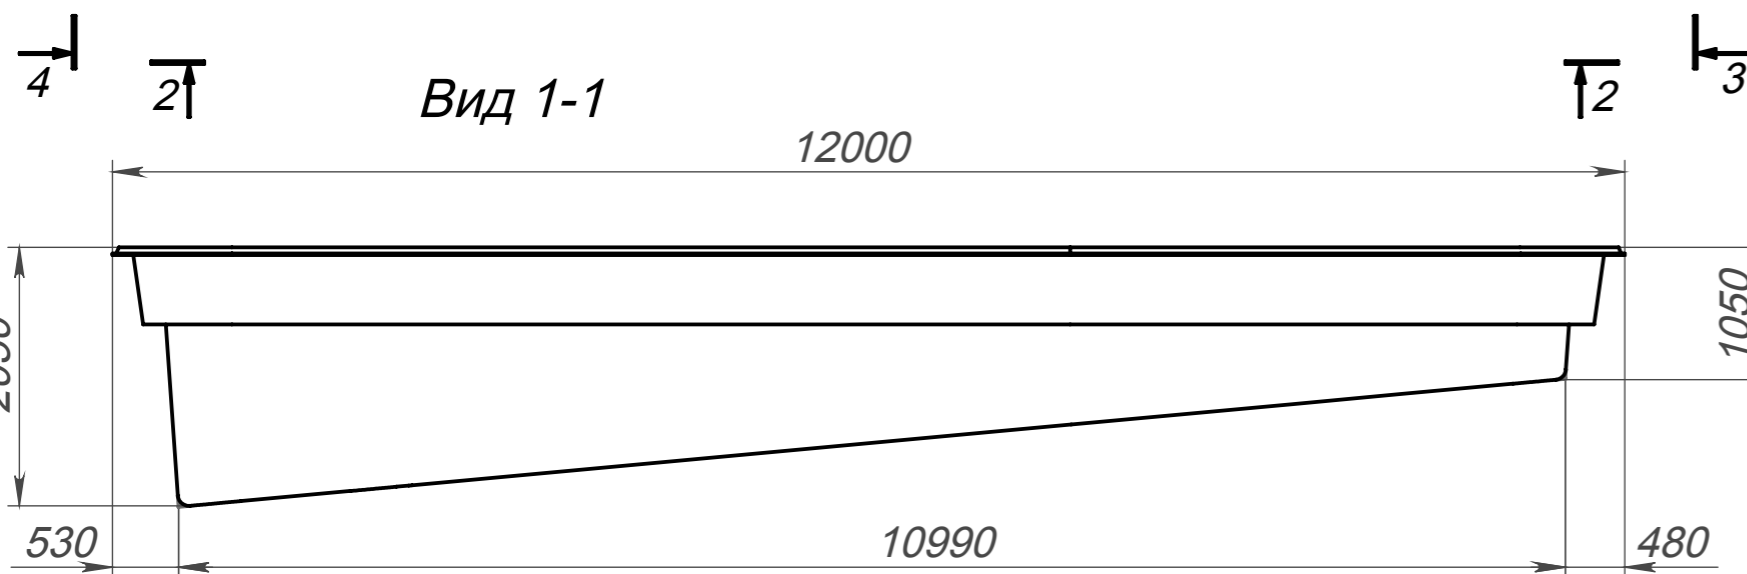

Вид 4-4

Вид 3-3

Вид 1-1

Вид 2-2

Модель	Гибралтар
Длина	12.00 м
Ширина	4.35 м
Глубина	1.05 м-2.05 м
Масштаб	1 : 60