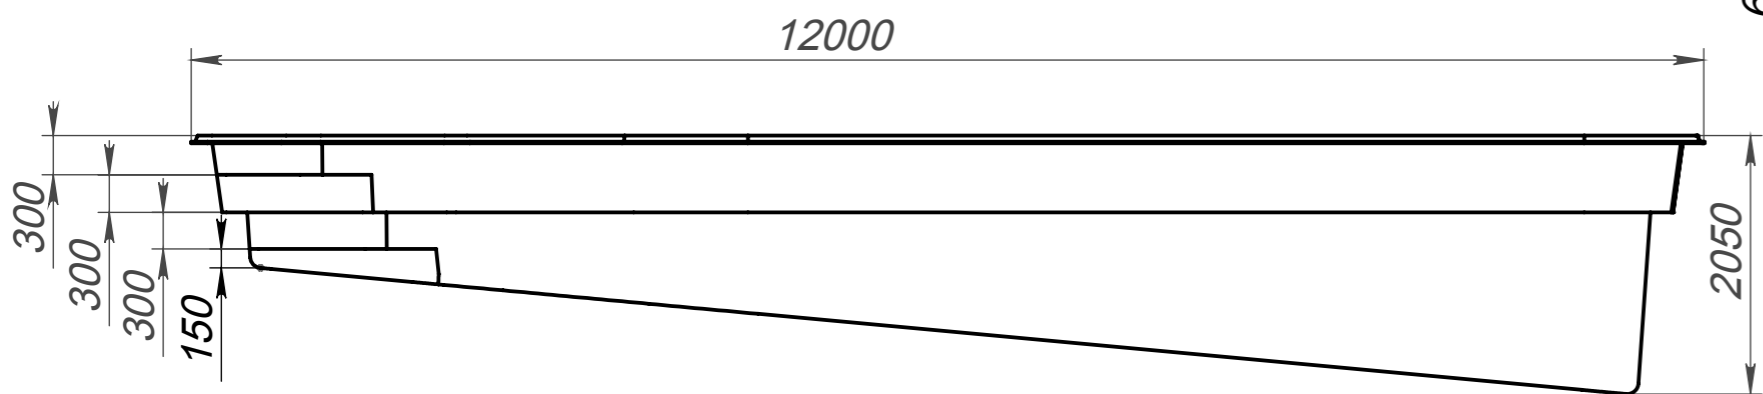

Вид 4-4

Вид 3-3

Вид 1-1

Вид 2-2

Модель	Гибралтар
Длина	12.00 м
Ширина	4.35 м
Глубина	1.05 м-2.05 м
Масштаб	1 : 60