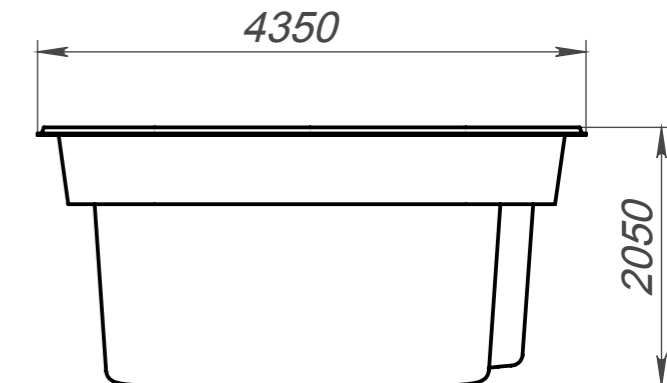

Вид 4-4

Вид 3-3

Вид 1-1

Вид 2-2

Модель	Гибралтар
Длина	12.00 м
Ширина	4.35 м
Глубина	1.05 м-2.05 м
Масштаб	1 : 60