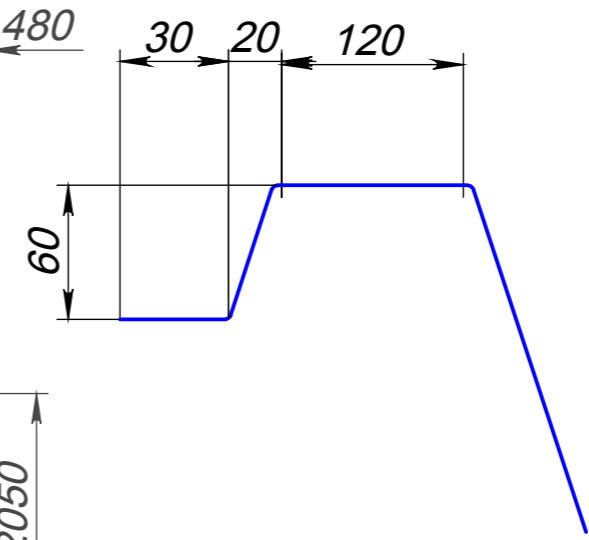

Вид 4-4

Вид 3-3

Вид 1-1

Вид 2-2

Модель	Гибралтар
Длина	12.00 м
Ширина	4.35 м
Глубина	1.05 м-2.05 м
Масштаб	1 : 60