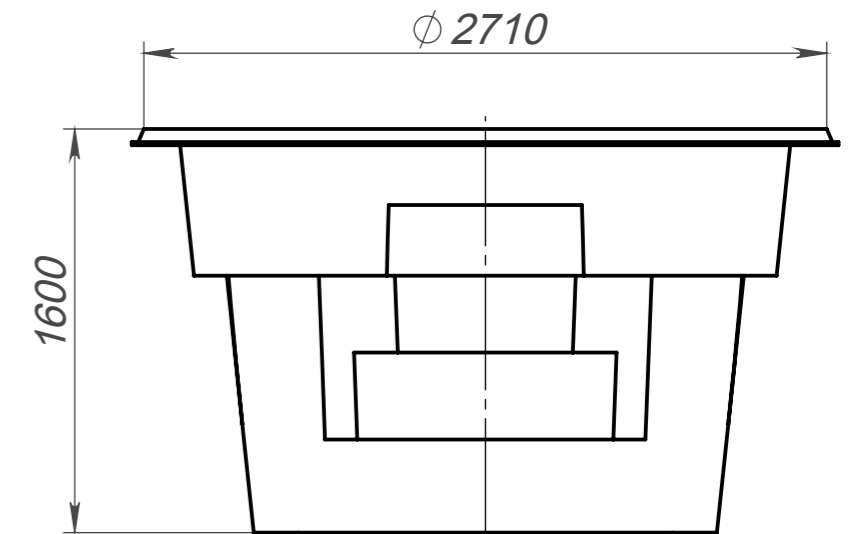

Вид 1-1

Вид 2-2

Вид 3-3

Вид 4-4

Модель	Гренада
Длина	6.28 м
Ширина	2.41 м
Высота	1.60 м
Масштаб	1 : 40