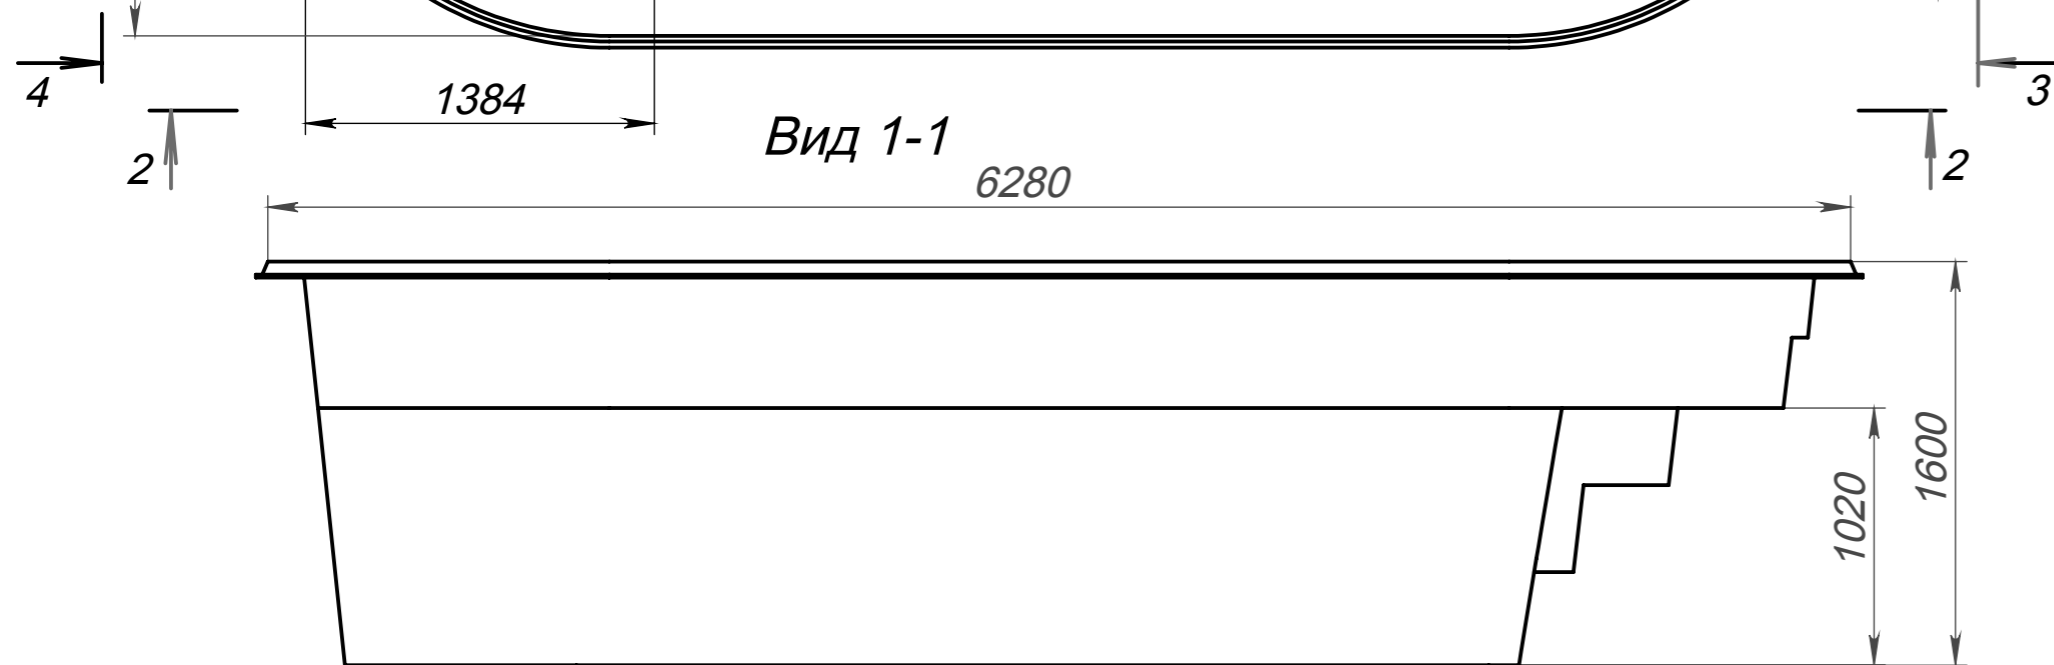

Вид 1-1

Вид 2-2

Вид 3-3

Вид 4-4

Модель	Гренада
Длина	6.28 м
Ширина	2.41 м
Высота	1.60 м
Масштаб	1 : 40