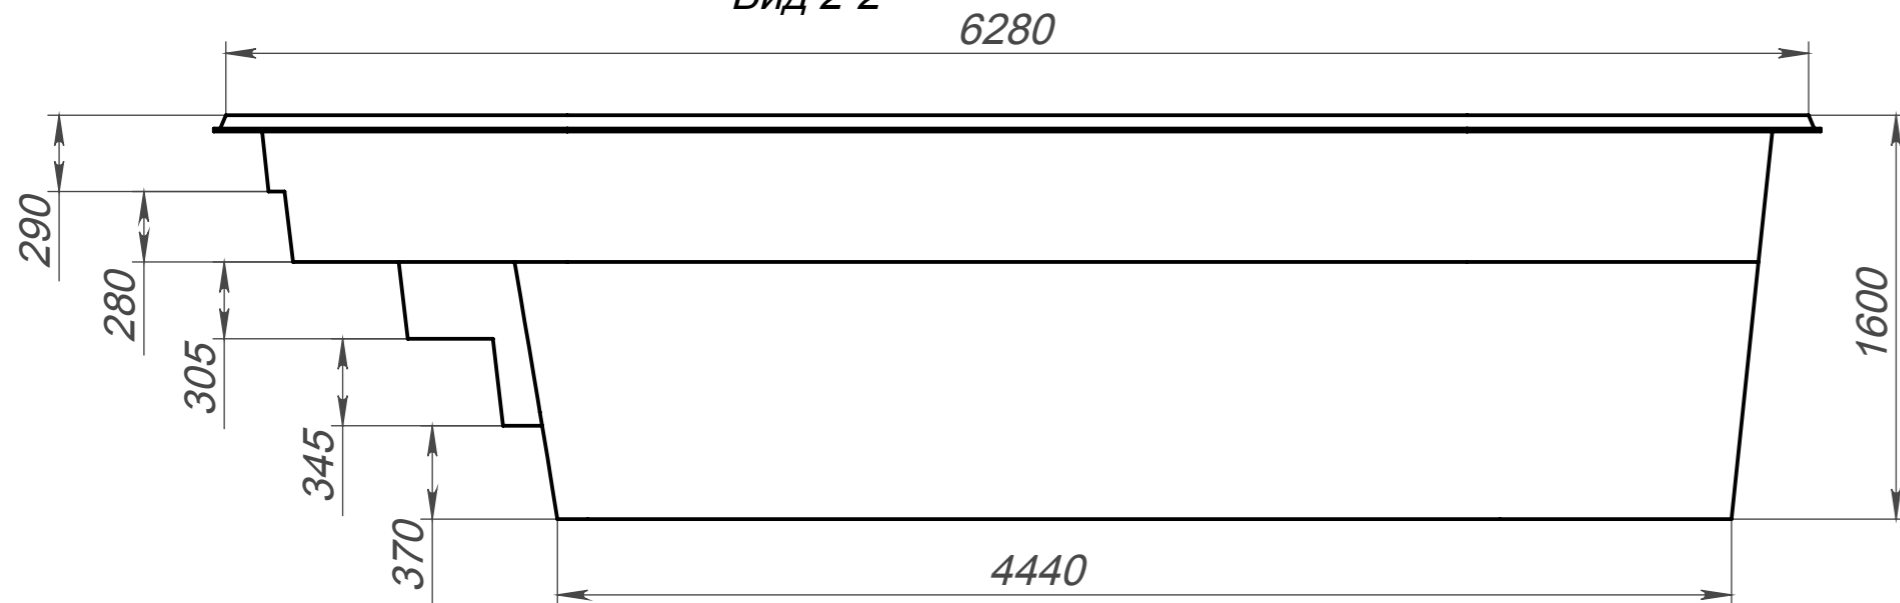

Вид 1-1

Вид 2-2

Вид 3-3

Вид 4-4

Модель	Гренада
Длина	6.28 м
Ширина	2.41 м
Высота	1.60 м
Масштаб	1 : 40