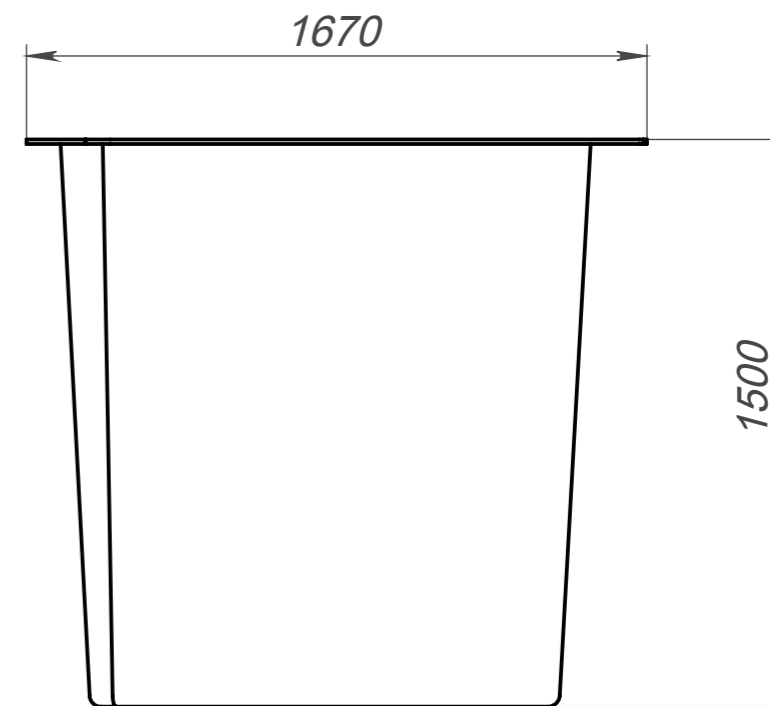

Вид 1-1

Вид 2-2

Модель	Купель Морж 2
Длина	1.70 м
Ширина	1.70 м
Глубина	1.50 м
Масштаб	1 : 20