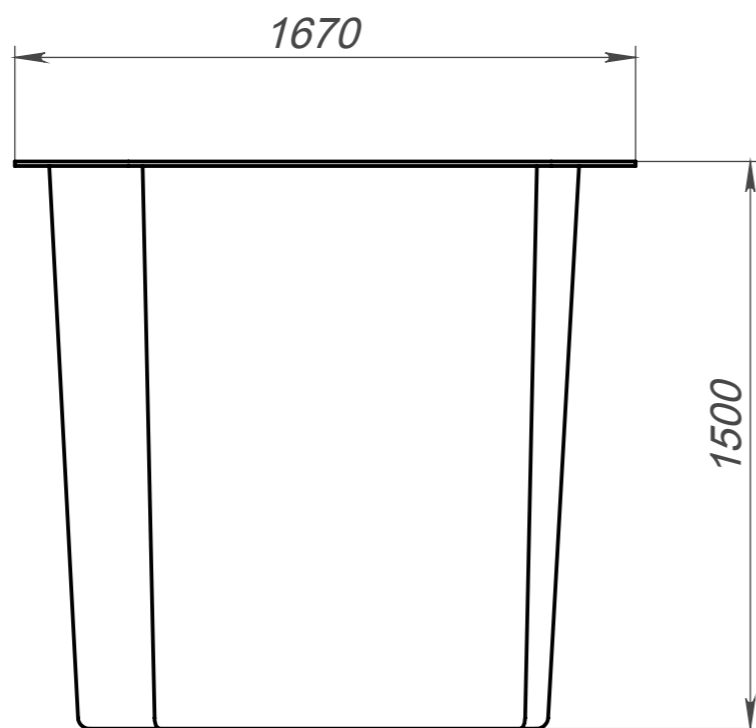

Вид 1-1

Вид 2-2

Модель	Купель Морж 2
Длина	1.70 м
Ширина	1.70 м
Глубина	1.50 м
Масштаб	1 : 20