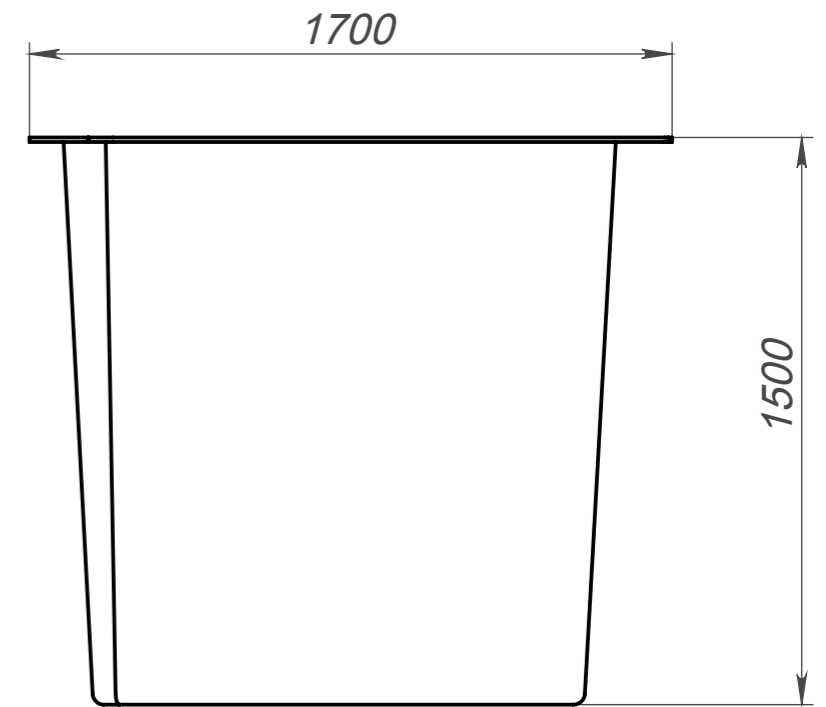

Вид 1-1

Вид 2-2

Модель	Купель Морж 2
Длина	1.70 м
Ширина	1.70 м
Глубина	1.50 м
Масштаб	1 : 20