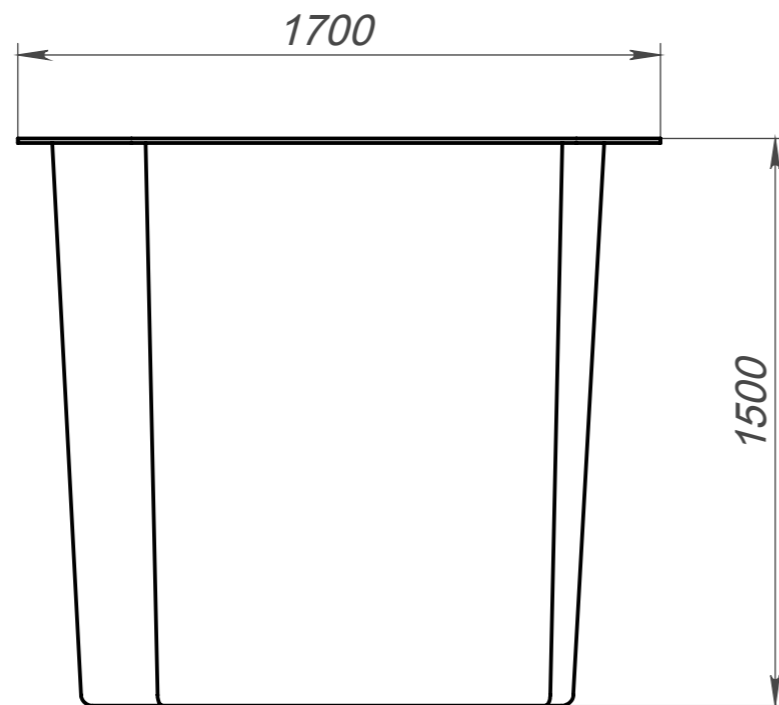

Вид 1-1

Вид 2-2

Модель	Купель Морж 2
Длина	1.70 м
Ширина	1.70 м
Глубина	1.50 м
Масштаб	1 : 20