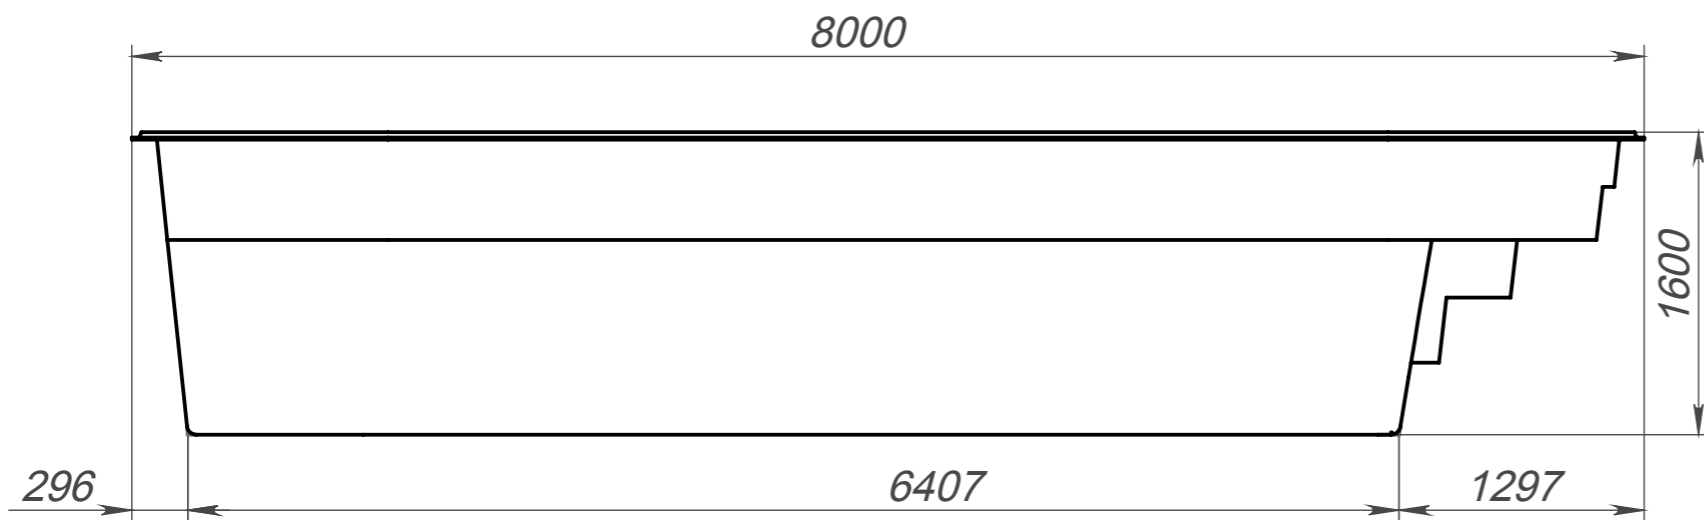

Вид 4-4

Вид 1-1

Вид 3-3

Вид 2-2

Модель	Лагуна
Длина	8.00 м
Ширина	2.71 м
Глубина	1.60 м
Масштаб	1 : 40