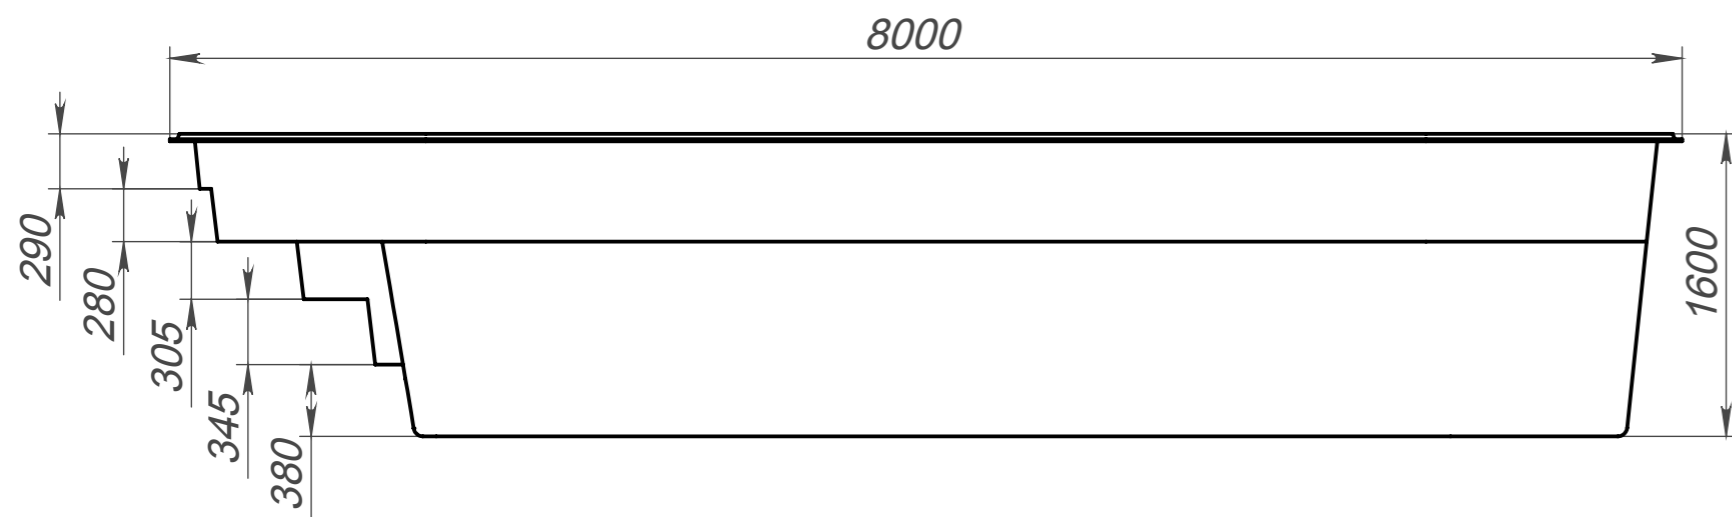

Вид 4-4

Вид 1-1

Вид 3-3

Вид 2-2

Модель	Лагуна
Длина	8.00 м
Ширина	2.71 м
Глубина	1.60 м
Масштаб	1 : 40