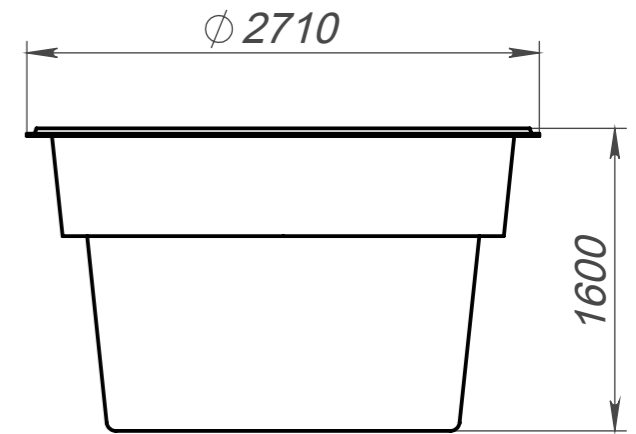

Вид 4-4

Вид 1-1

Вид 3-3

Вид 2-2

Модель	Лагуна
Длина	8.00 м
Ширина	2.71 м
Глубина	1.60 м
Масштаб	1 : 40