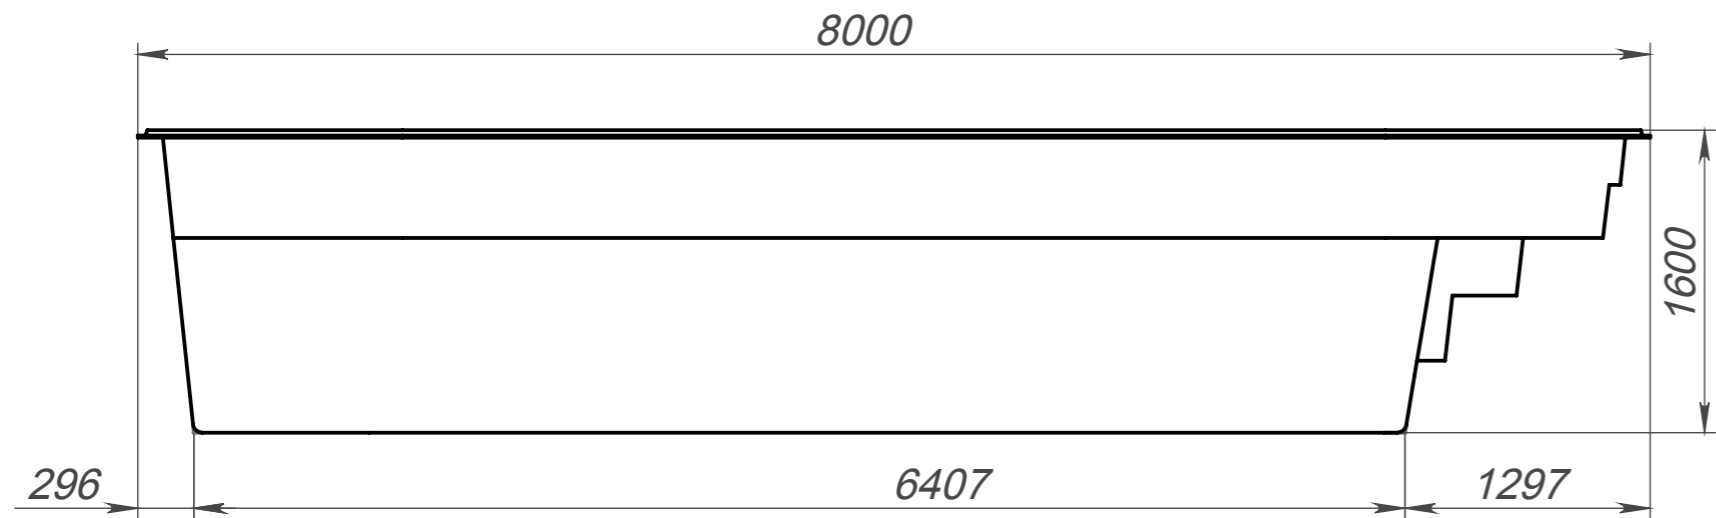

Вид 4-4

Вид 1-1

Вид 3-3

Вид 2-2

Модель	Лагуна
Длина	8.00 м
Ширина	2.80 м
Глубина	1.60 м
Масштаб	1 : 40