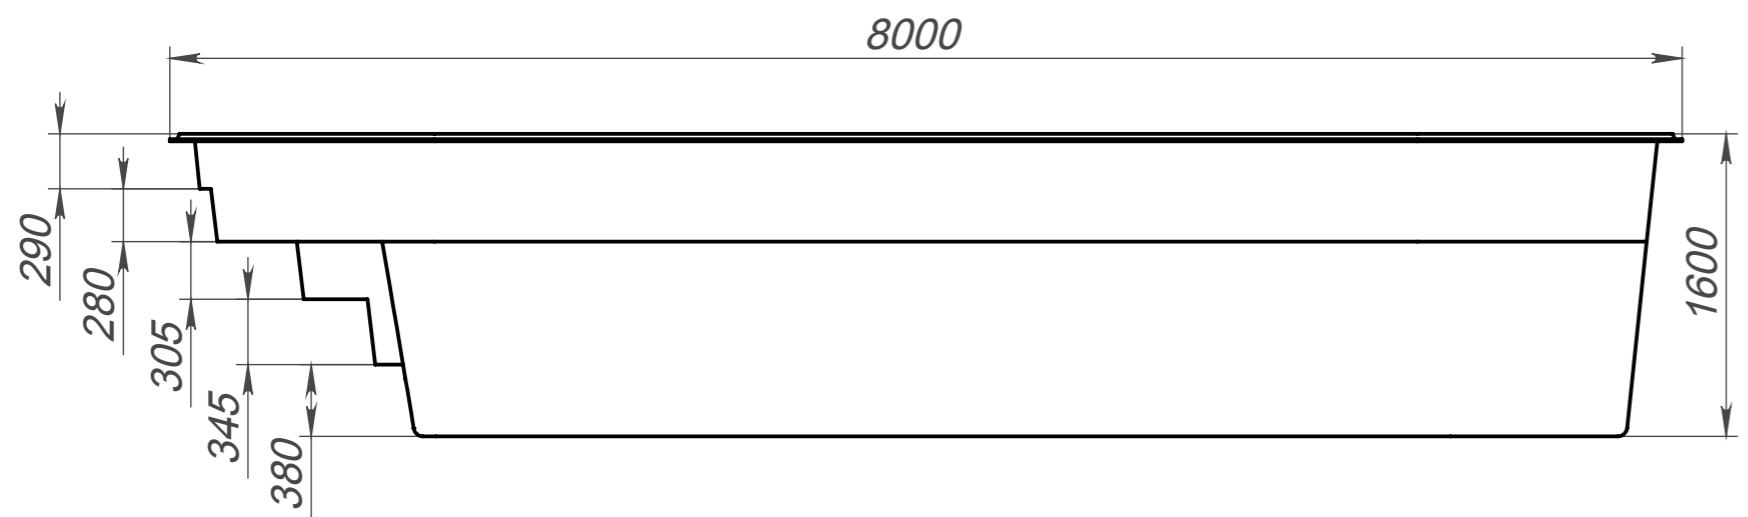

Вид 4-4

Вид 1-1

Вид 3-3

Вид 2-2

Модель	Лагуна
Длина	8.00 м
Ширина	2.80 м
Глубина	1.60 м
Масштаб	1 : 40