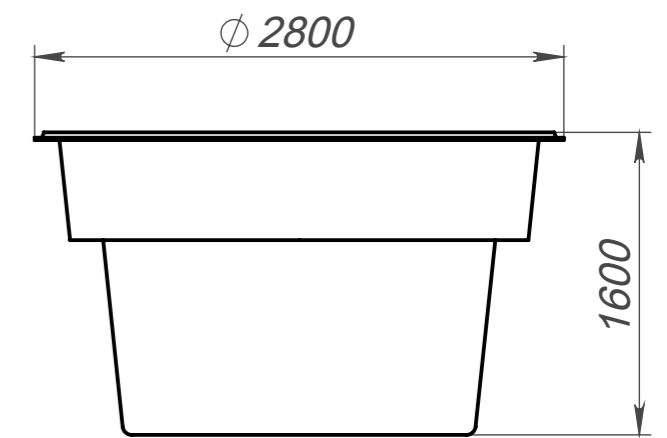

Вид 4-4

Вид 1-1

Вид 3-3

Вид 2-2

Модель	Лагуна
Длина	8.00 м
Ширина	2.80 м
Глубина	1.60 м
Масштаб	1 : 40