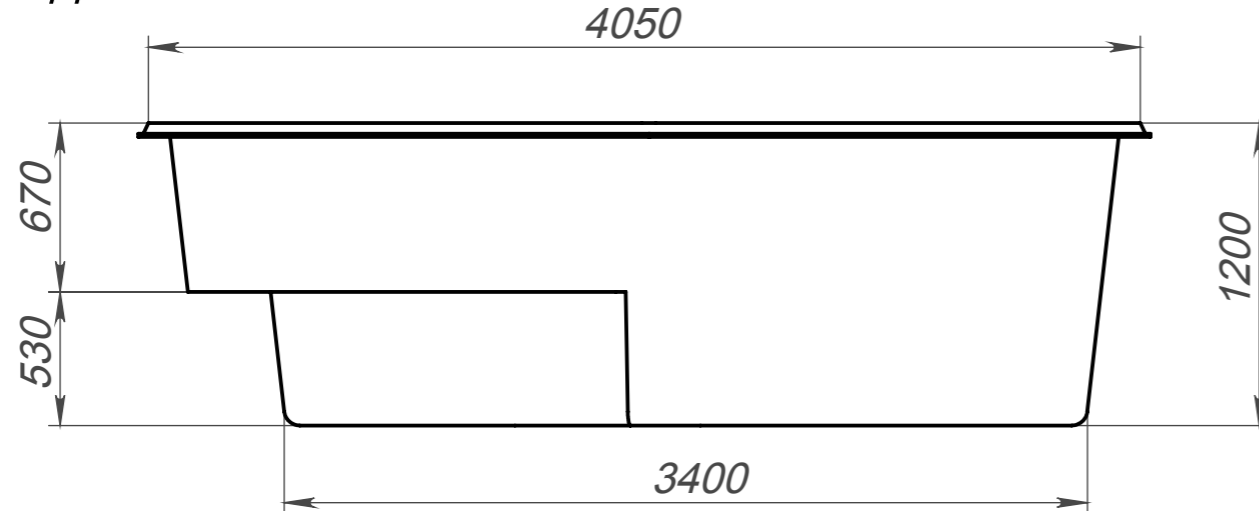

Вид 1-1

Вид 2-2

Вид 4-4

Вид 3-3

Модель	Меридиан
Длина	4.05 м
Ширина	2.50 м
Глубина	1.20 м
Масштаб	1 : 30