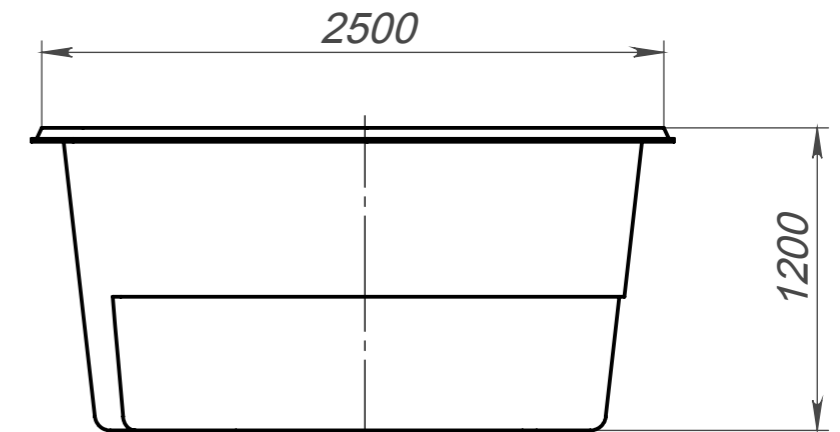

Вид 1-1

Вид 2-2

Вид 4-4

Вид 3-3

Модель	Меридиан
Длина	4.05 м
Ширина	2.50 м
Глубина	1.20 м
Масштаб	1 : 30