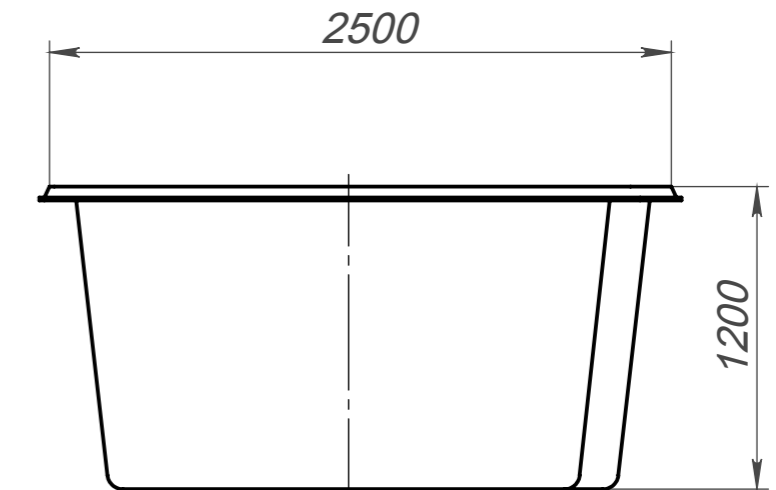

Вид 1-1

Вид 2-2

Вид 4-4

Вид 3-3

Модель	Меридиан
Длина	4.05 м
Ширина	2.50 м
Глубина	1.20 м
Масштаб	1 : 30