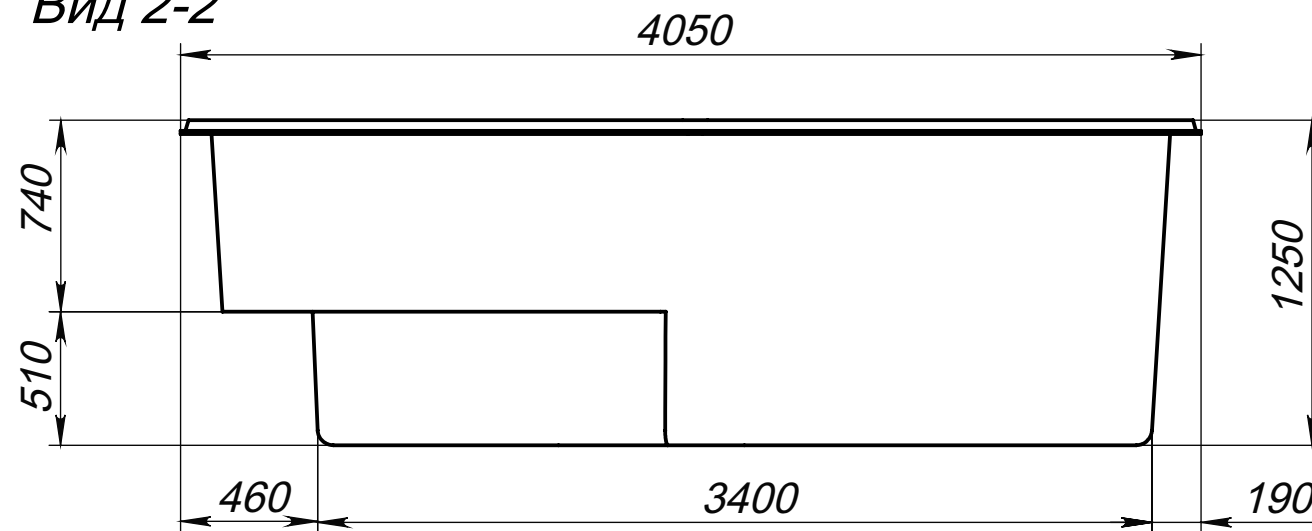

Вид 1-1

Вид 2-2

Вид 4-4

Вид 3-3

Модель	Меридиан
Длина	4.05 м
Ширина	2.50 м
Глубина	1.25 м
Масштаб	1 : 30