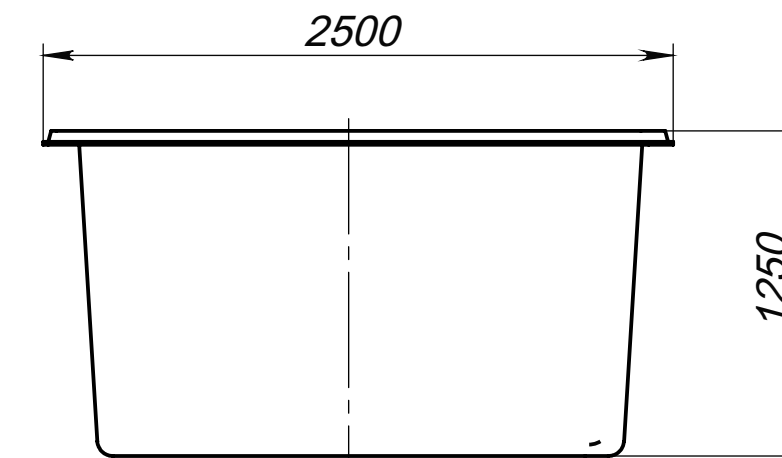

Вид 1-1

Вид 2-2

Вид 4-4

Вид 3-3

Модель	Меридиан
Длина	4.05 м
Ширина	2.50 м
Глубина	1.25 м
Масштаб	1 : 30