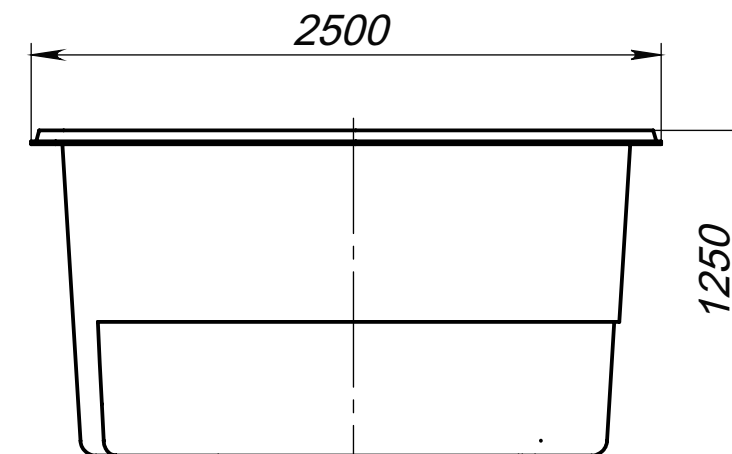

Вид 1-1

Вид 2-2

Вид 4-4

Вид 3-3

Модель	Меридиан
Длина	4.05 м
Ширина	2.50 м
Глубина	1.25 м
Масштаб	1 : 30