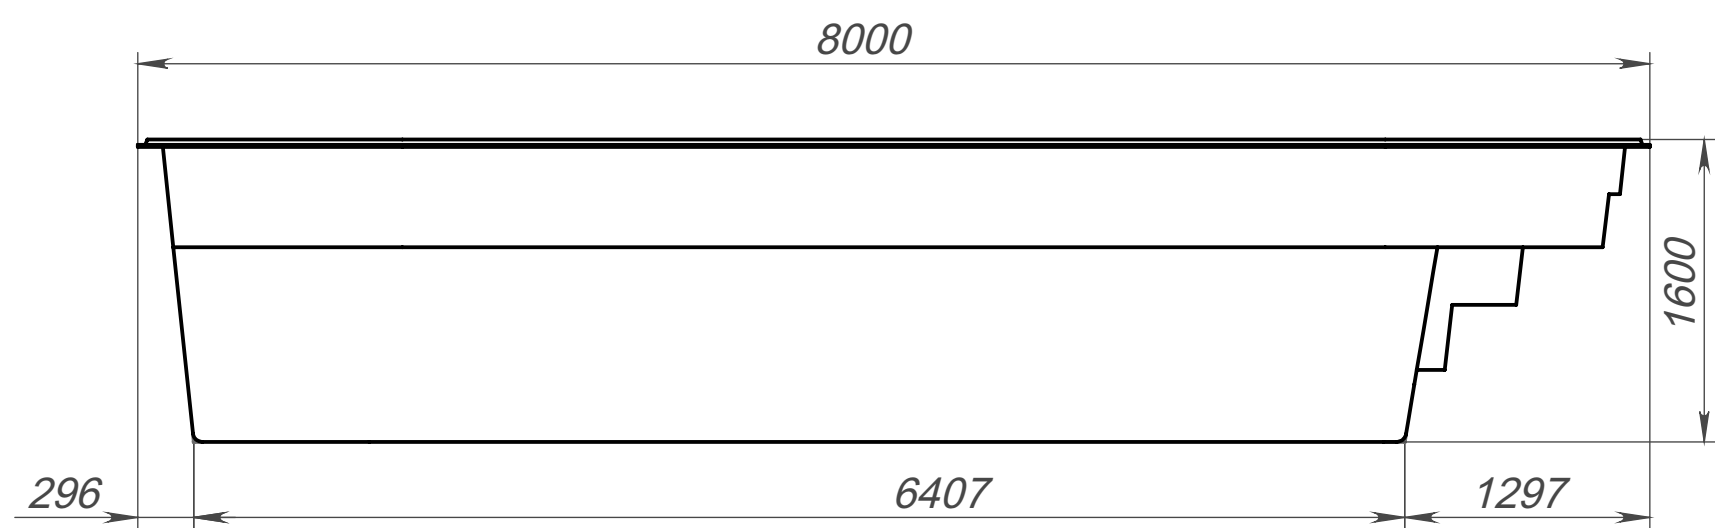

Вид 4-4

Вид 1-1

Вид 3-3

Вид 2-2

Модель	Ниагара 8
Длина	8.00 м
Ширина	2.80 м
Глубина	1.60 м
Масштаб	1 : 40