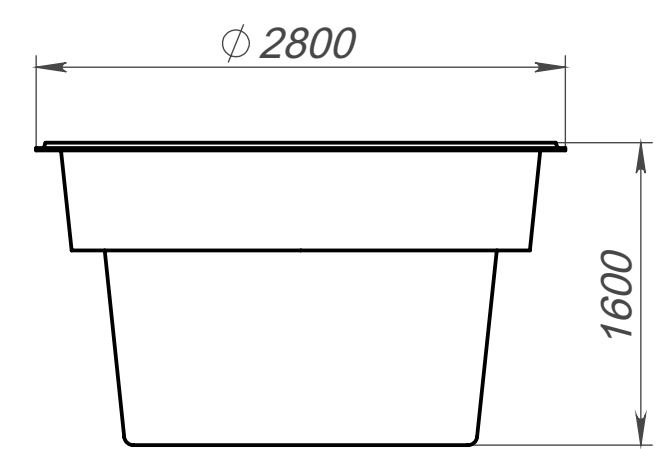

Вид 4-4

Вид 1-1

Вид 3-3

Вид 2-2

Модель	Ниагара 8
Длина	8.00 м
Ширина	2.80 м
Глубина	1.60 м
Масштаб	1 : 40