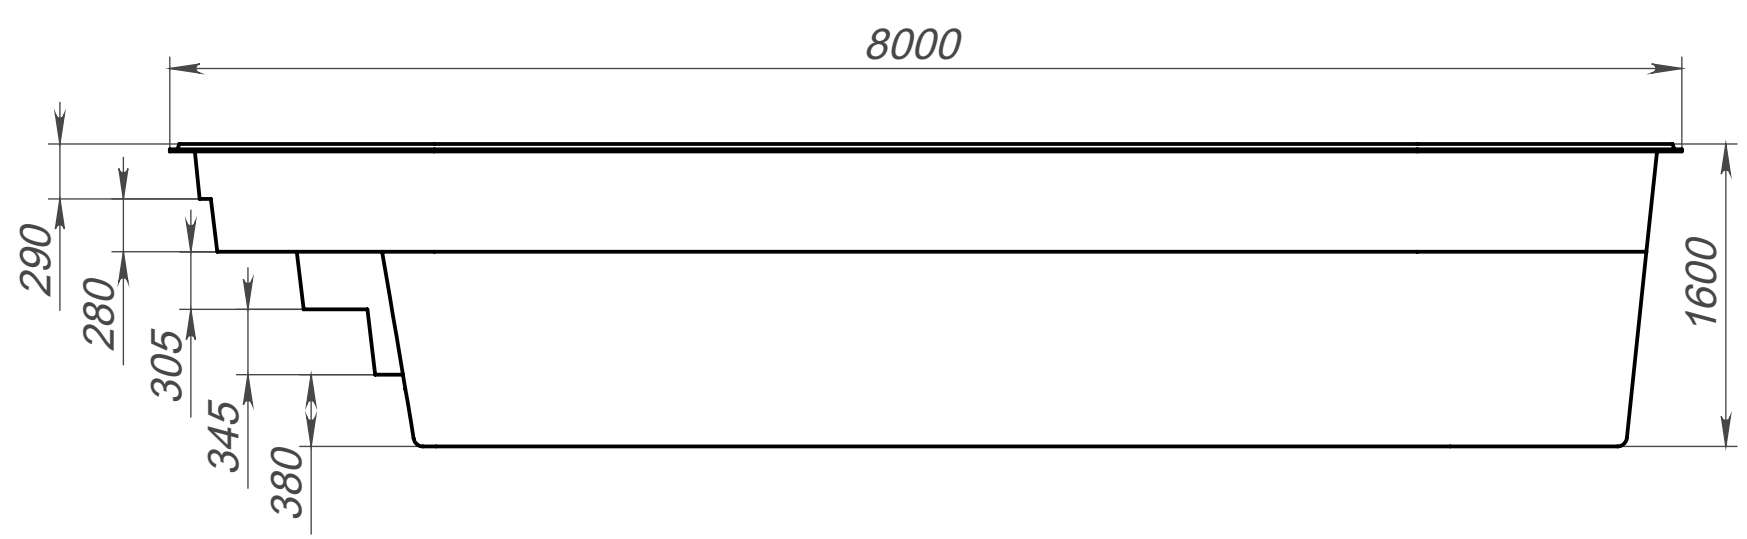

Вид 4-4

Вид 1-1

Вид 3-3

Вид 2-2

Модель	Ниагара 8
Длина	8.00 м
Ширина	2.80 м
Глубина	1.60 м
Масштаб	1 : 40