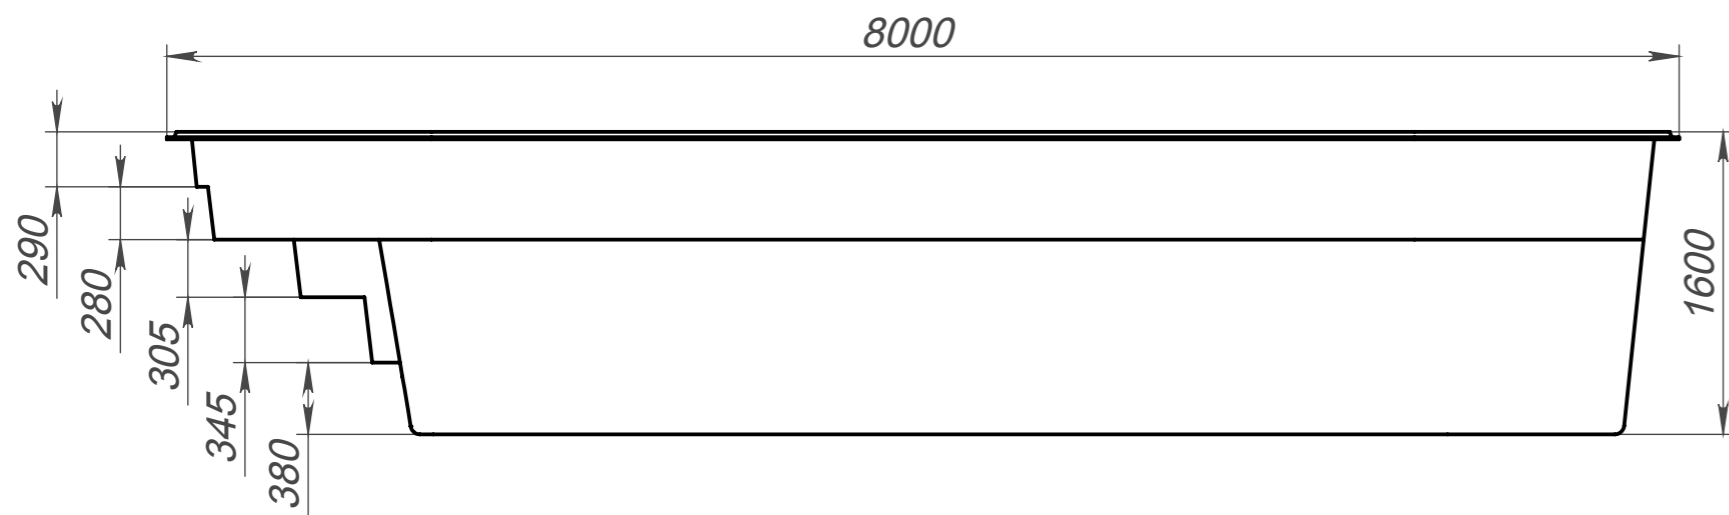

Вид 1-1

Вид 2-2

Вид 4-4

Вид 3-3

Модель	Ниагара 8
Длина	8.00 м
Ширина	2.80 м
Глубина	1.60 м
Масштаб	1 : 40