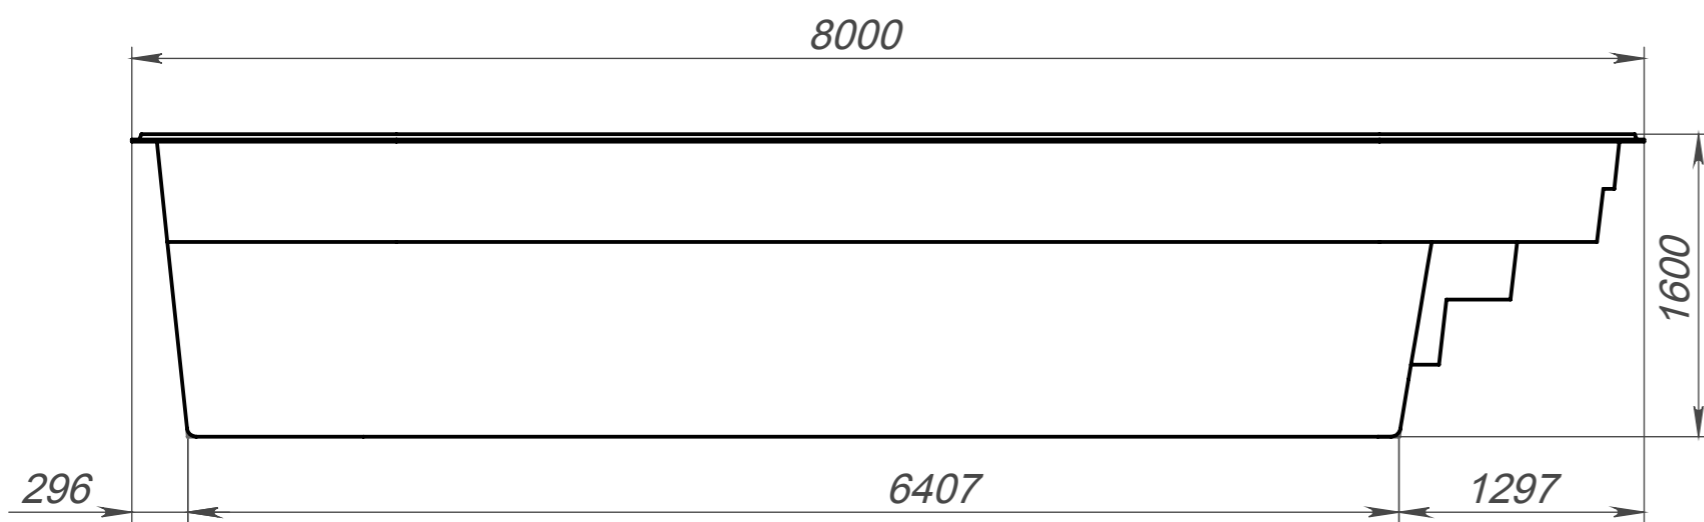

Вид 1-1

Вид 2-2

Вид 4-4

Вид 3-3

Модель	Ниагара 8
Длина	8.00 м
Ширина	2.80 м
Глубина	1.60 м
Масштаб	1 : 40