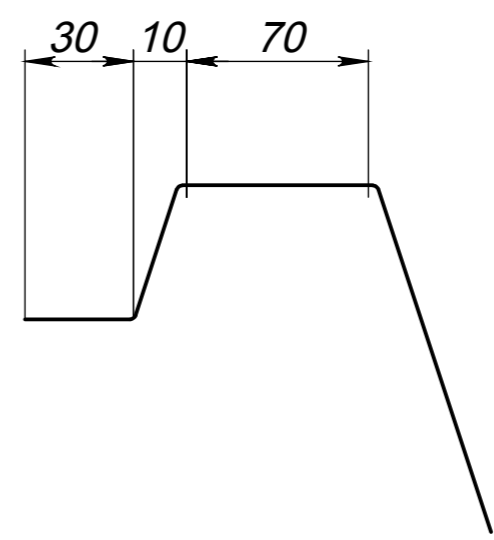

Вид 4-4

Вид 3-3

Вид 1-1

Вид 2-2

Модель	Сидней
Длина	7.30 м
Ширина	3.60 м
Глубина	1.10 м-1.60 м
Масштаб	1 : 40