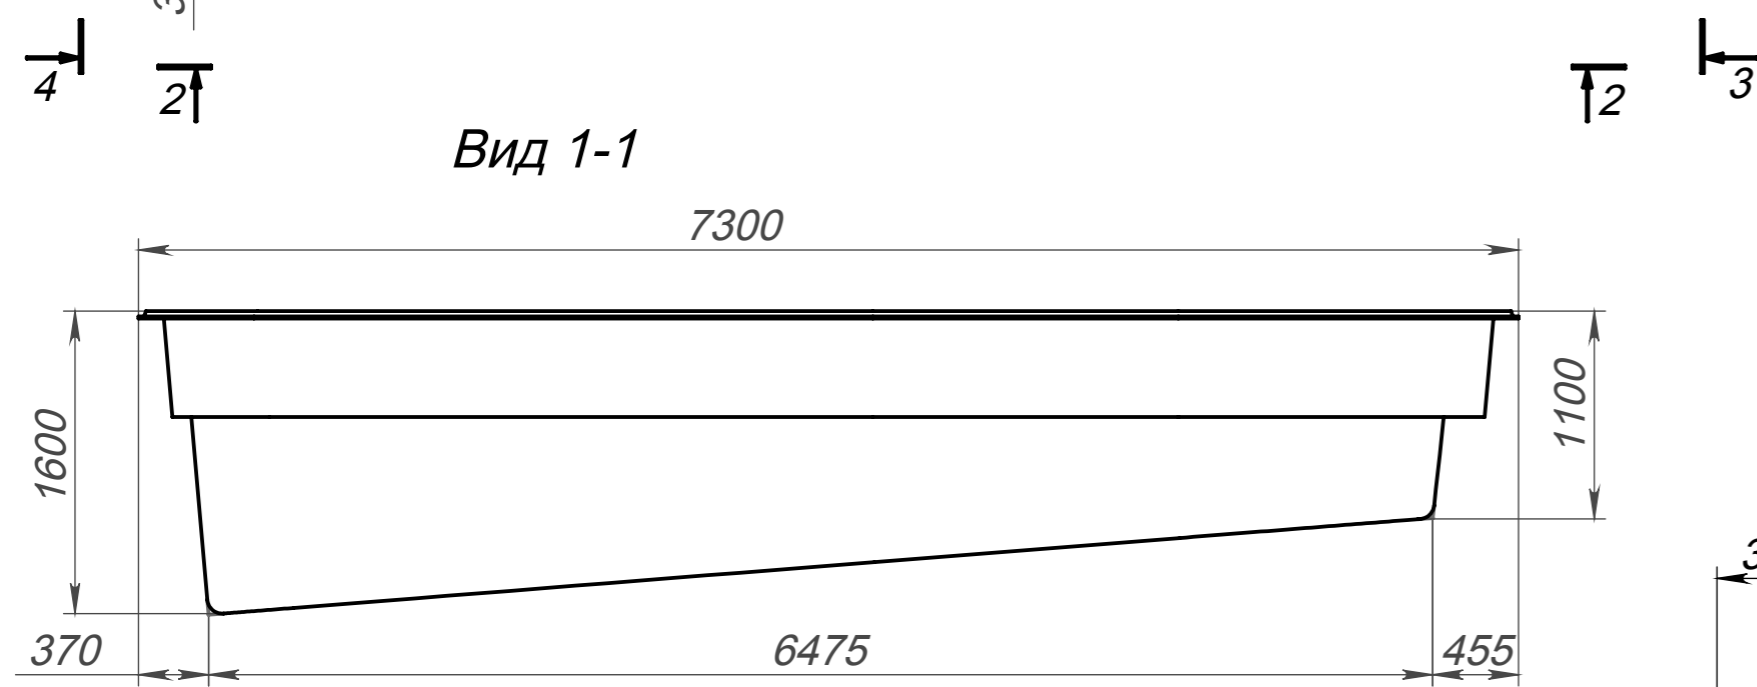

Вид 4-4

Вид 3-3

Вид 1-1

Вид 2-2

Модель	Сидней
Длина	7.30 м
Ширина	3.60 м
Глубина	1.10 м-1.60 м
Масштаб	1 : 40