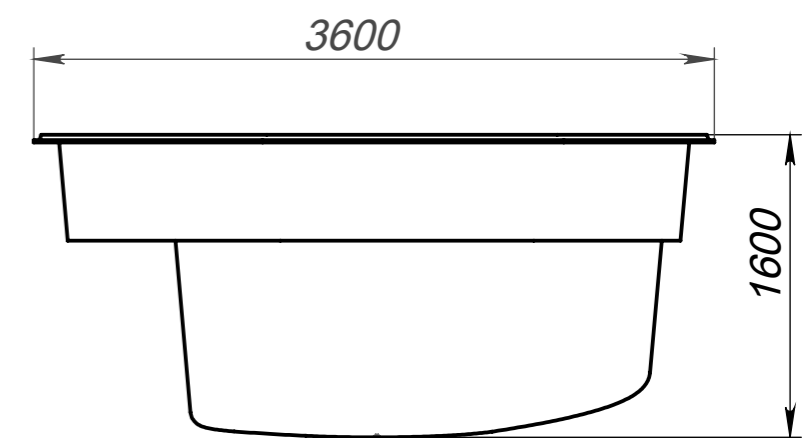

Вид 4-4

Вид 3-3

Вид 1-1

Вид 2-2

Модель	Сидней
Длина	7.30 м
Ширина	3.60 м
Глубина	1.10 м-1.60 м
Масштаб	1 : 40