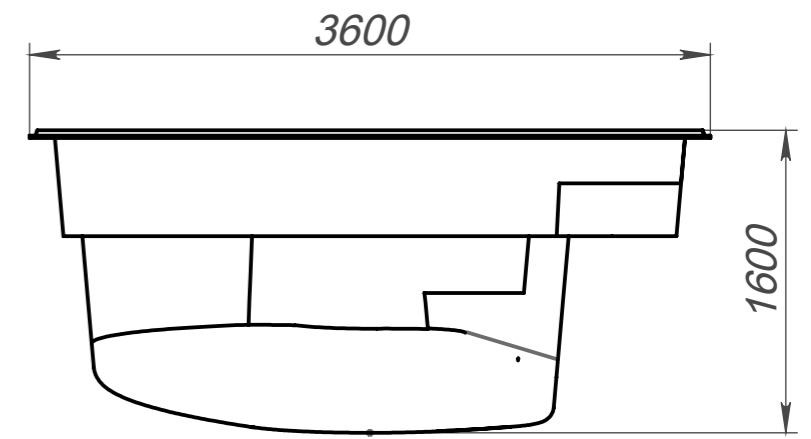

Вид 4-4

Вид 3-3

Вид 1-1

Вид 2-2

Модель	Сидней
Длина	7.30 м
Ширина	3.60 м
Глубина	1.10 м-1.60 м
Масштаб	1 : 40