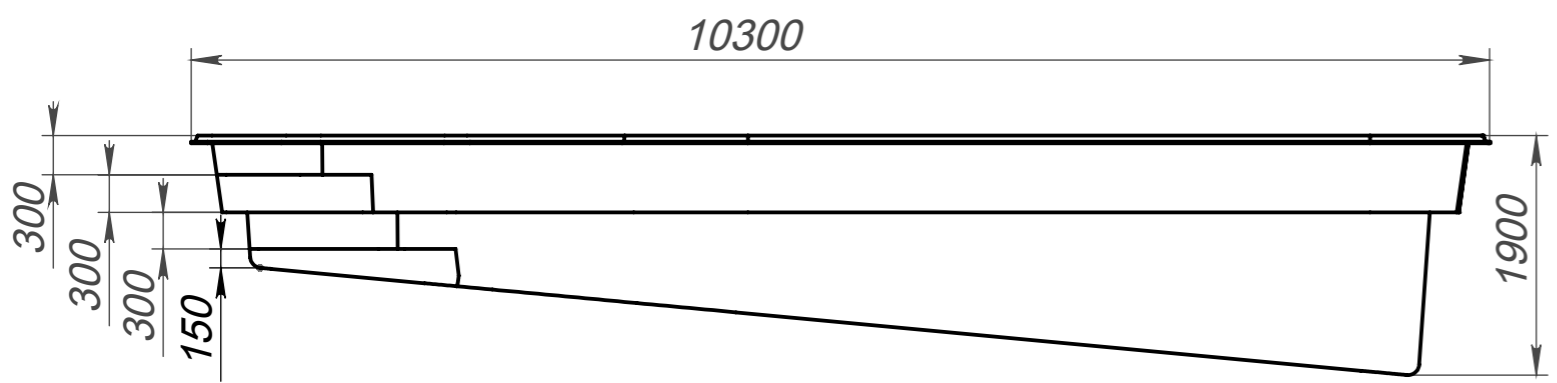

1
3

Вид 4-4

2
3

Вид 3-3

Вид 2-2

Модель	Венесуэла Элит
Длина	10.30 м
Ширина	4.25 м
Глубина	1.05 м-1.90 м
Масштаб	1 : 60