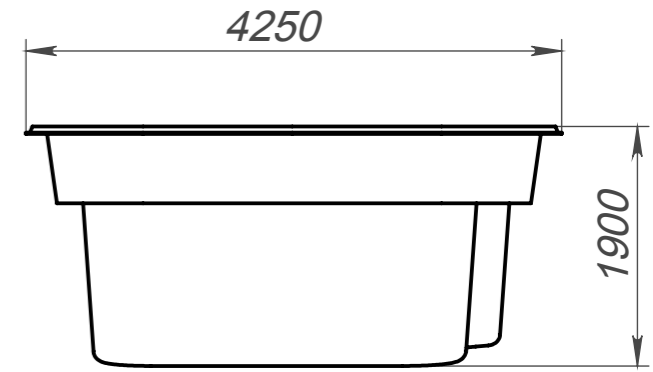

1
3

Вид 4-4

2
3

Вид 3-3

Вид 2-2

Модель	Венесуэла Элит
Длина	10.30 м
Ширина	4.25 м
Глубина	1.05 м-1.90 м
Масштаб	1 : 60