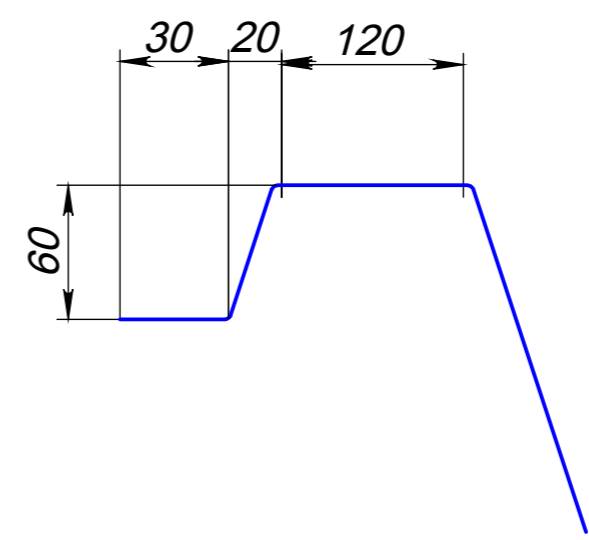

1
3

Вид 4-4

2
3

Вид 3-3

Вид 2-2

Модель	Венесуэла Элит
Длина	10.30 м
Ширина	4.25 м
Глубина	1.05 м-1.90 м
Масштаб	1 : 60