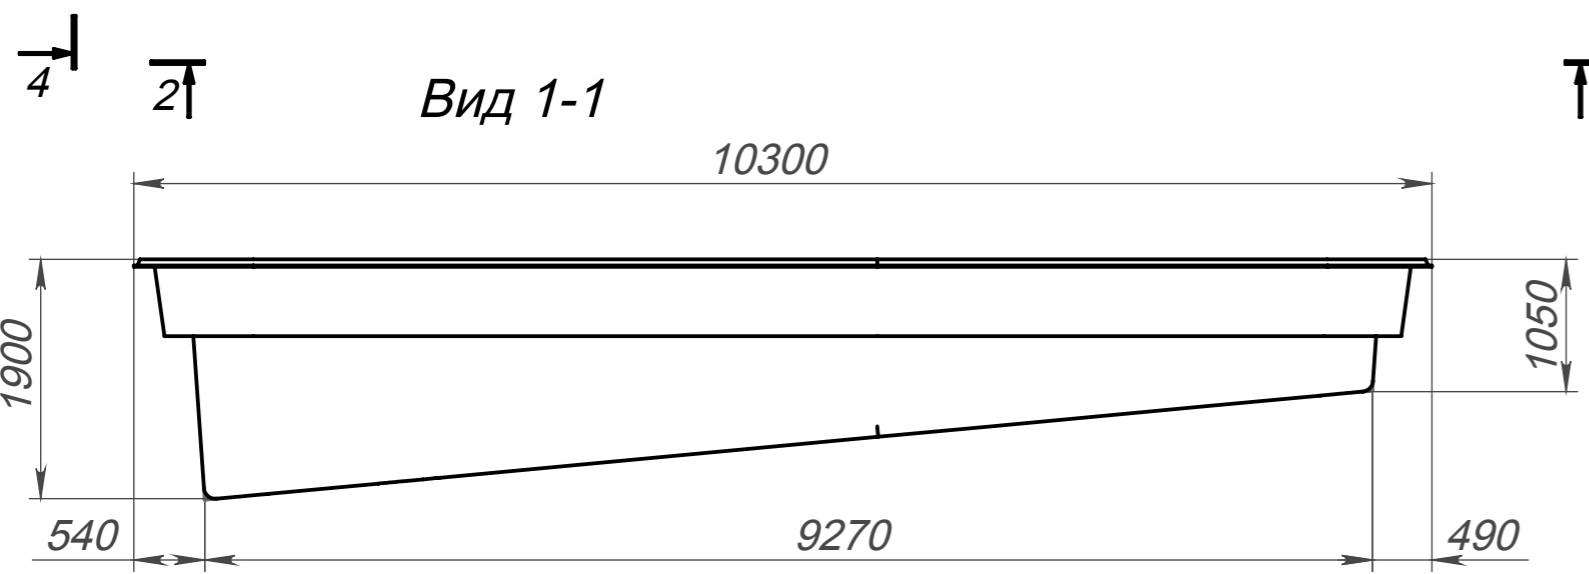

1
3

Вид 4-4

2
3

Вид 3-3

Вид 2-2

Модель	Венесуэла Элит
Длина	10.30 м
Ширина	4.25 м
Глубина	1.05 м-1.90 м
Масштаб	1 : 60