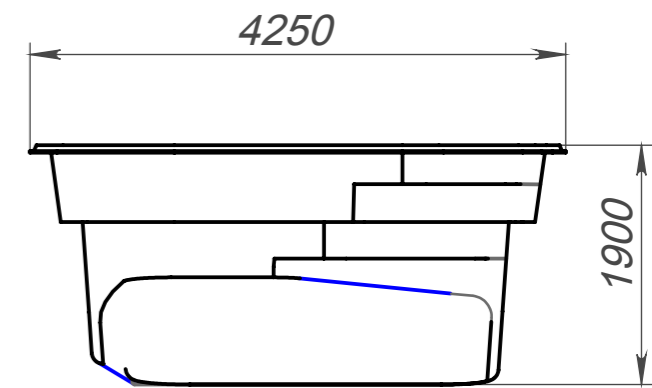

1
3

Вид 4-4

2
3

Вид 3-3

Вид 2-2

Модель	Венесуэла Элит
Длина	10.30 м
Ширина	4.25 м
Глубина	1.05 м-1.90 м
Масштаб	1 : 60