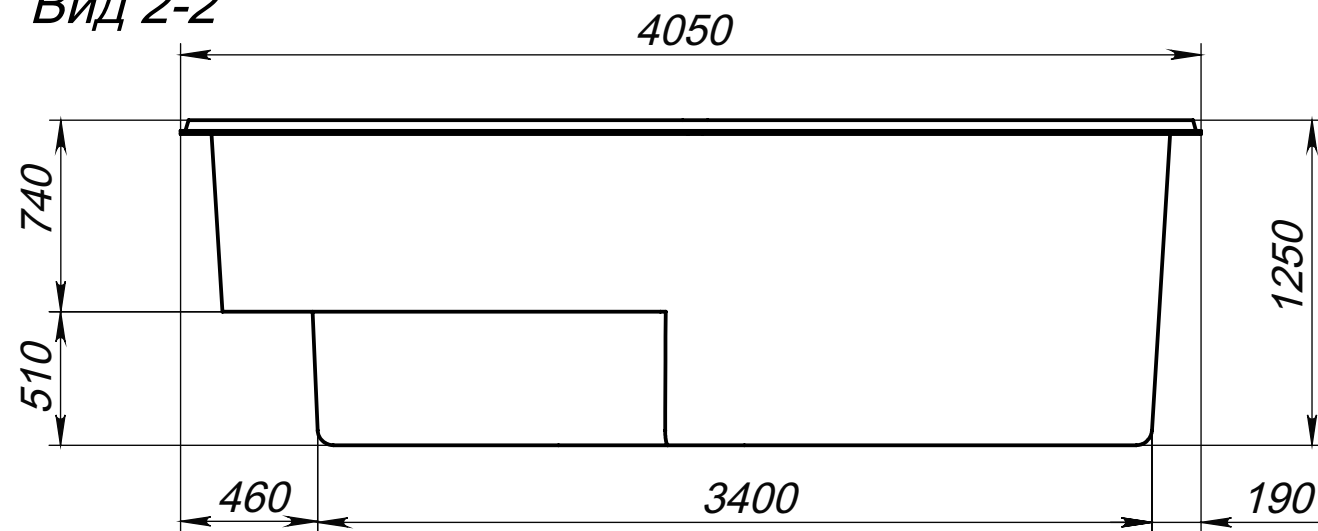

Вид 1-1

Вид 2-2

Вид 4-4

Вид 3-3

Модель	Веттис 4
Длина	4.05 м
Ширина	2.50 м
Глубина	1.25 м
Масштаб	1 : 30