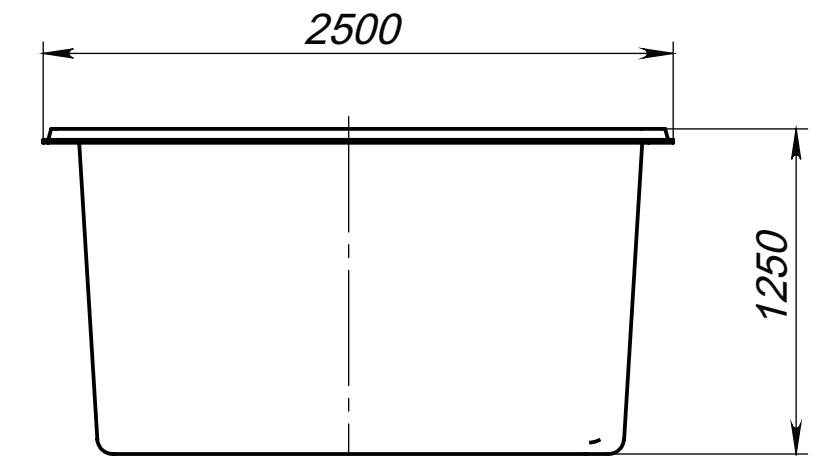

Вид 1-1

Вид 2-2

Вид 4-4

Вид 3-3

Модель	Веттис 4
Длина	4.05 м
Ширина	2.50 м
Глубина	1.25 м
Масштаб	1 : 30