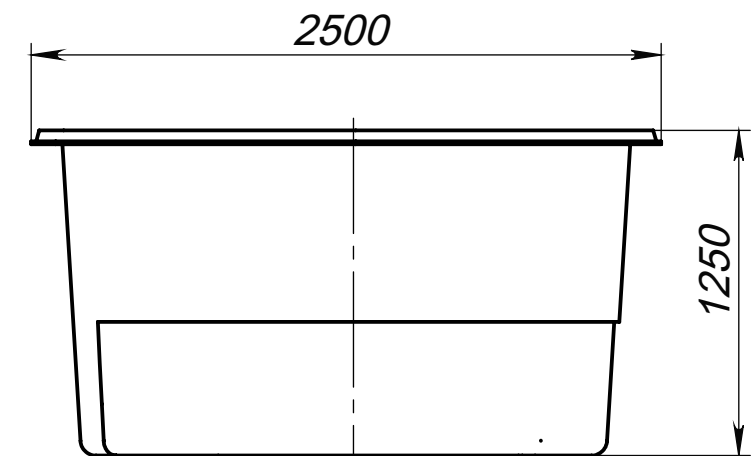

Вид 1-1

Вид 2-2

Вид 4-4

Вид 3-3

Модель	Веттис 4
Длина	4.05 м
Ширина	2.50 м
Глубина	1.25 м
Масштаб	1 : 30