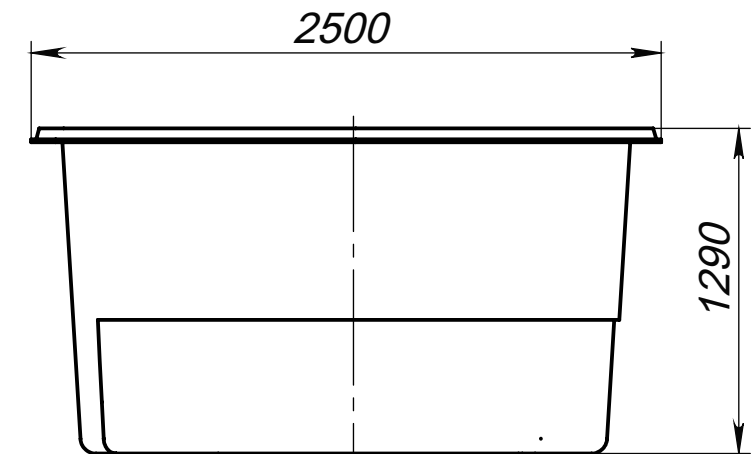

Вид 1-1

Вид 2-2

Вид 4-4

Вид 3-3

Модель	Веттис 4
Длина	4.05 м
Ширина	2.50 м
Глубина	1.29 м
Масштаб	1 : 30