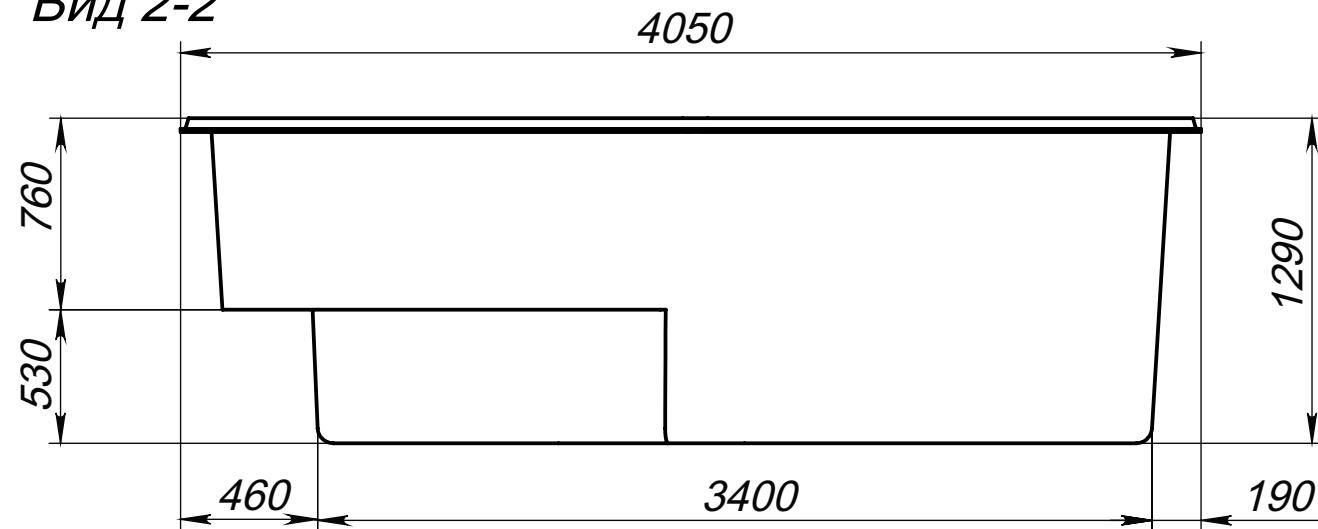

Вид 1-1

Вид 2-2

Вид 4-4

Вид 3-3

Модель	Веттис 4
Длина	4.05 м
Ширина	2.50 м
Глубина	1.29 м
Масштаб	1 : 30