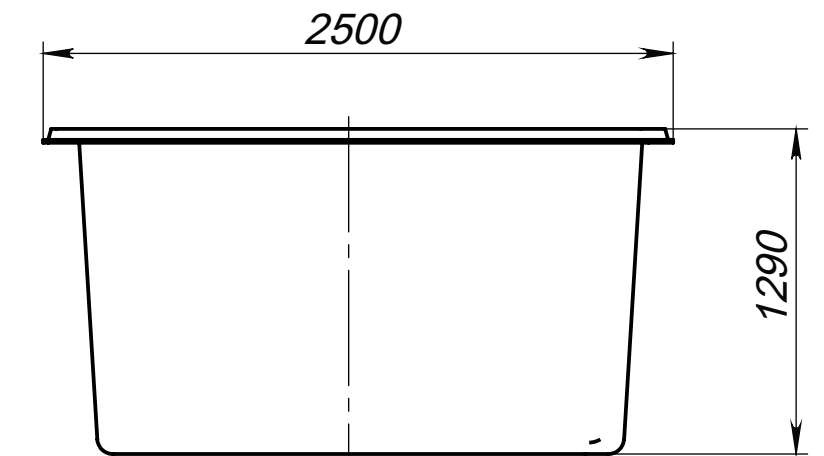

Вид 1-1

Вид 2-2

Вид 4-4

Вид 3-3

Модель	Веттис 4
Длина	4.05 м
Ширина	2.50 м
Глубина	1.29 м
Масштаб	1 : 30