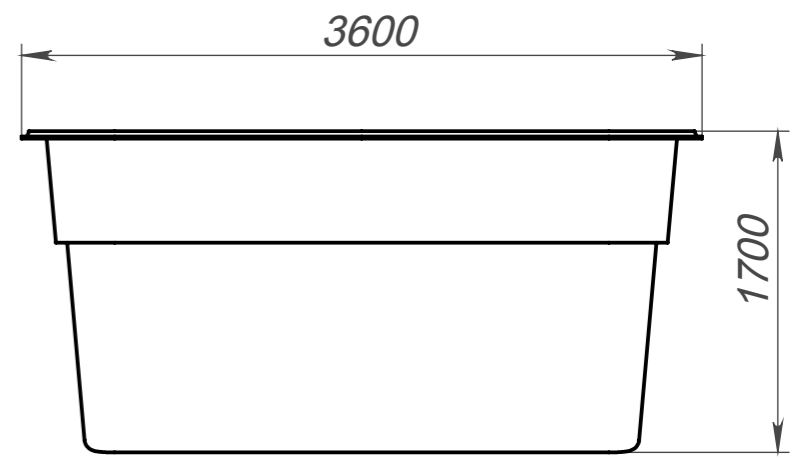

Вид 1-1

Вид 2-2

Вид 4-4

Вид 3-3

Модель	Виктория 6
Длина	6.00 м
Ширина	3.60 м
Глубина	1.20 м-1.70 м
Масштаб	1 : 40