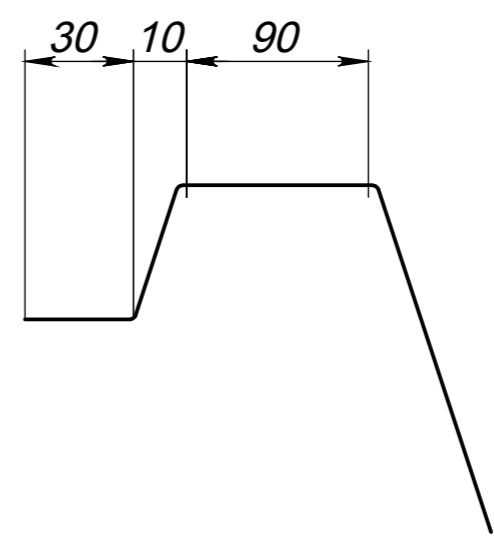

Вид 1-1

Вид 2-2

Вид 4-4

Вид 3-3

Модель	Виктория 6
Длина	6.00 м
Ширина	3.60 м
Глубина	1.20 м-1.70 м
Масштаб	1 : 40