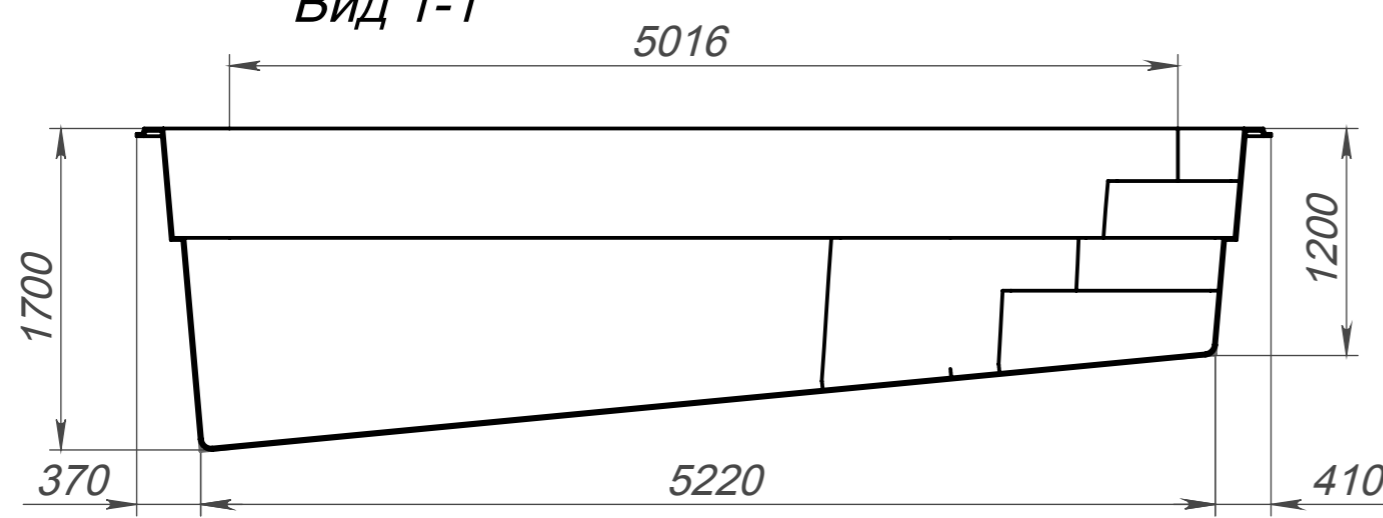

Вид 1-1

Вид 2-2

Вид 4-4

Вид 3-3

Модель	Виктория 6
Длина	6.00 м
Ширина	3.60 м
Глубина	1.20 м-1.70 м
Масштаб	1 : 40