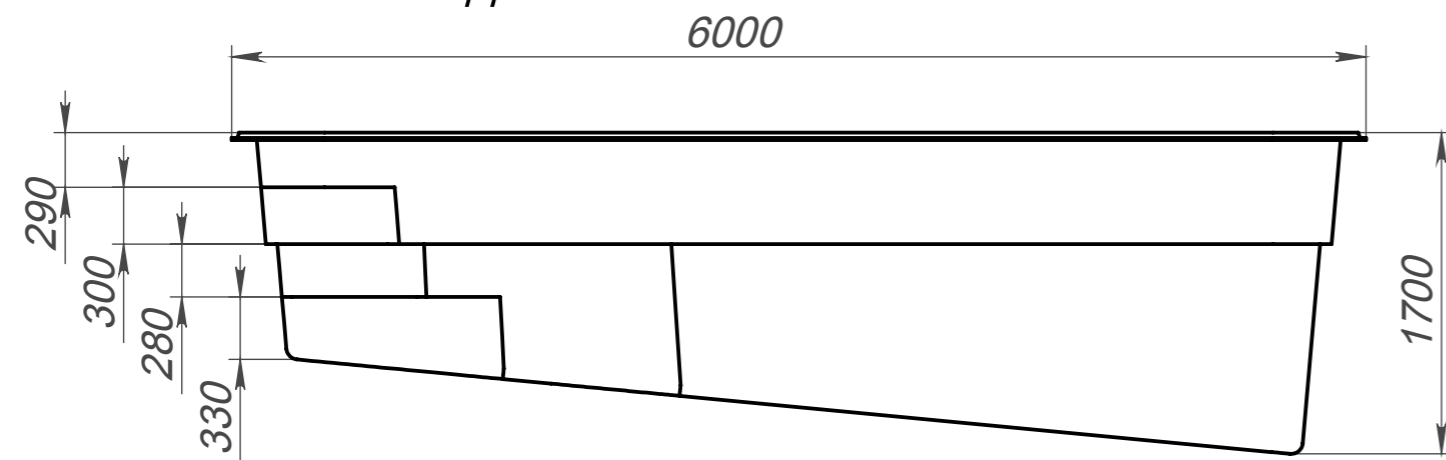

Вид 1-1

Вид 2-2

Вид 4-4

Вид 3-3

Модель	Виктория 6
Длина	6.00 м
Ширина	3.60 м
Глубина	1.20 м-1.70 м
Масштаб	1 : 40