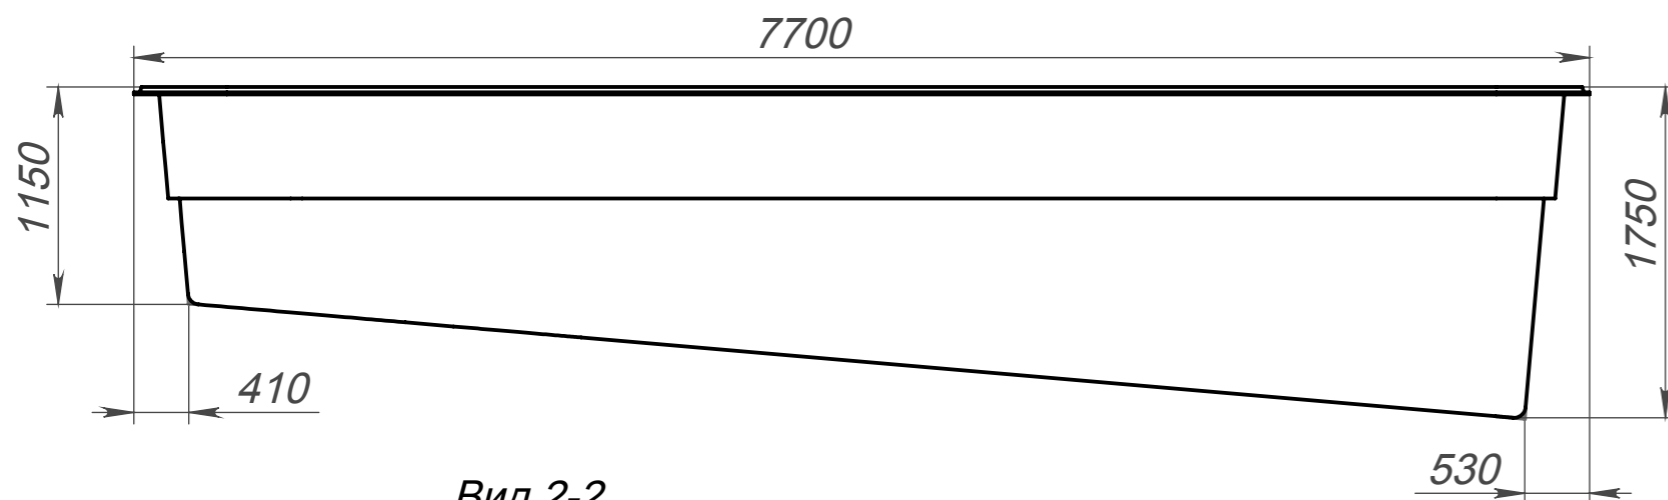

Вид 1-1 (повернуто)

Вид 2-2

Вид 4-4

Вид 3-3

Модель	Виктория 7
Длина	7.70 м
Ширина	3.60 м
Глубина	1.15 м-1.75 м
Масштаб	1 : 40