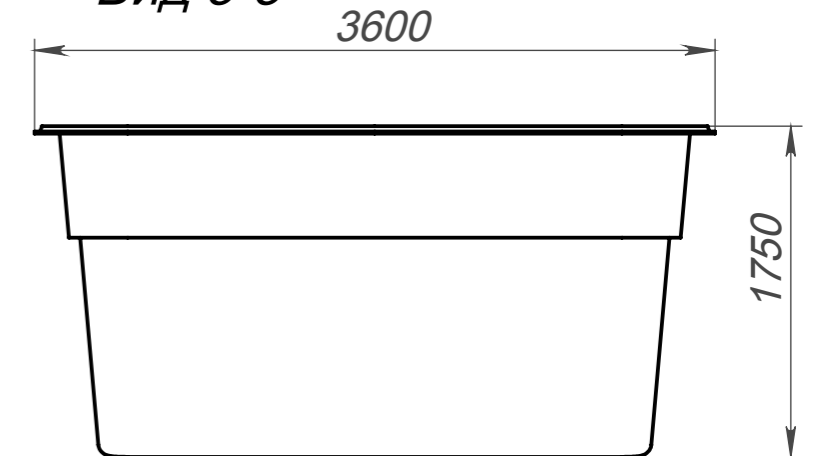

Вид 1-1 (повернуто)

Вид 2-2

Вид 4-4

Вид 3-3

Модель	Виктория 7
Длина	7.70 м
Ширина	3.60 м
Глубина	1.15 м-1.75 м
Масштаб	1 : 40