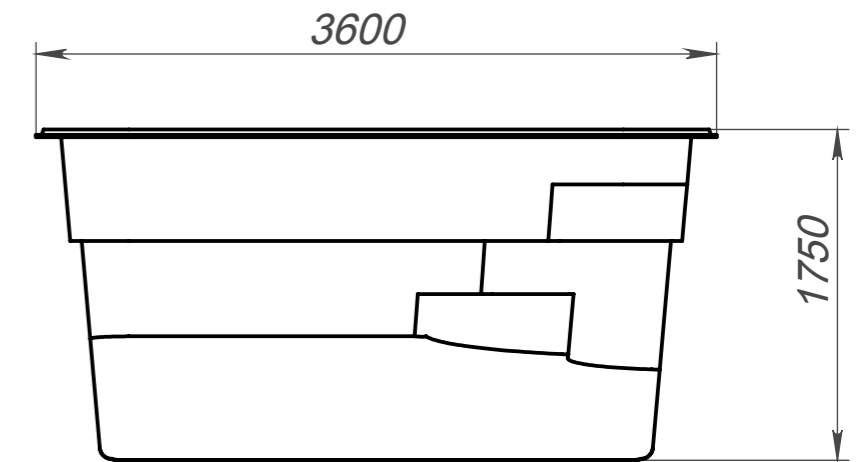

Вид 1-1 (повернуто)

Вид 2-2

Вид 4-4

Вид 3-3

Модель	Виктория 7
Длина	7.70 м
Ширина	3.60 м
Глубина	1.15 м-1.75 м
Масштаб	1 : 40