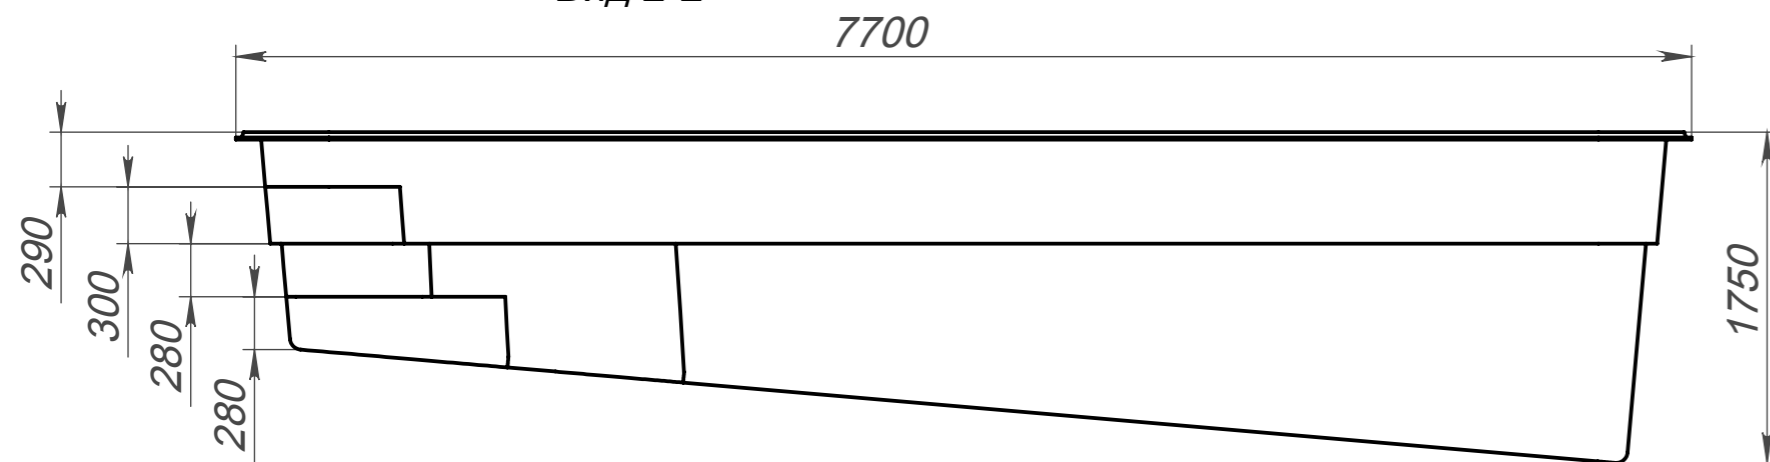

Вид 1-1 (повернуто)

Вид 2-2

Вид 4-4

Вид 3-3

Модель	Виктория 7
Длина	7.70 м
Ширина	3.60 м
Глубина	1.15 м-1.75 м
Масштаб	1 : 40