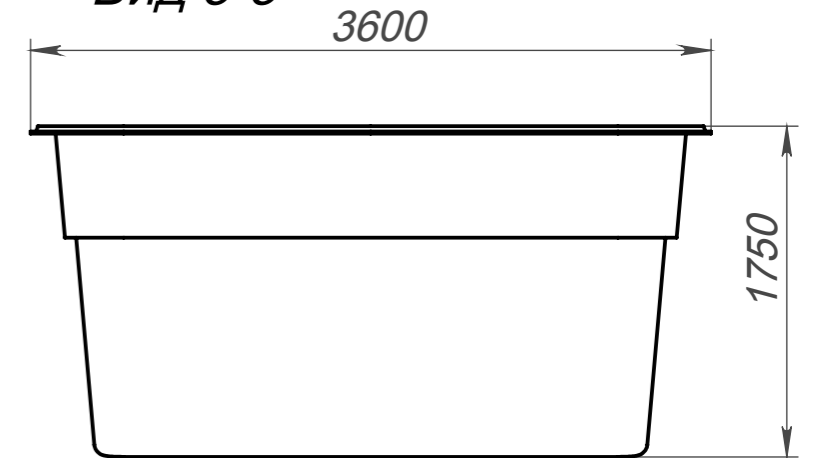

Вид 1-1

Вид 2-2

Вид 4-4

Вид 3-3

Модель	Виктория 7
Длина	7.70 м
Ширина	3.60 м
Глубина	1.15 м-1.75 м
Масштаб	1 : 40