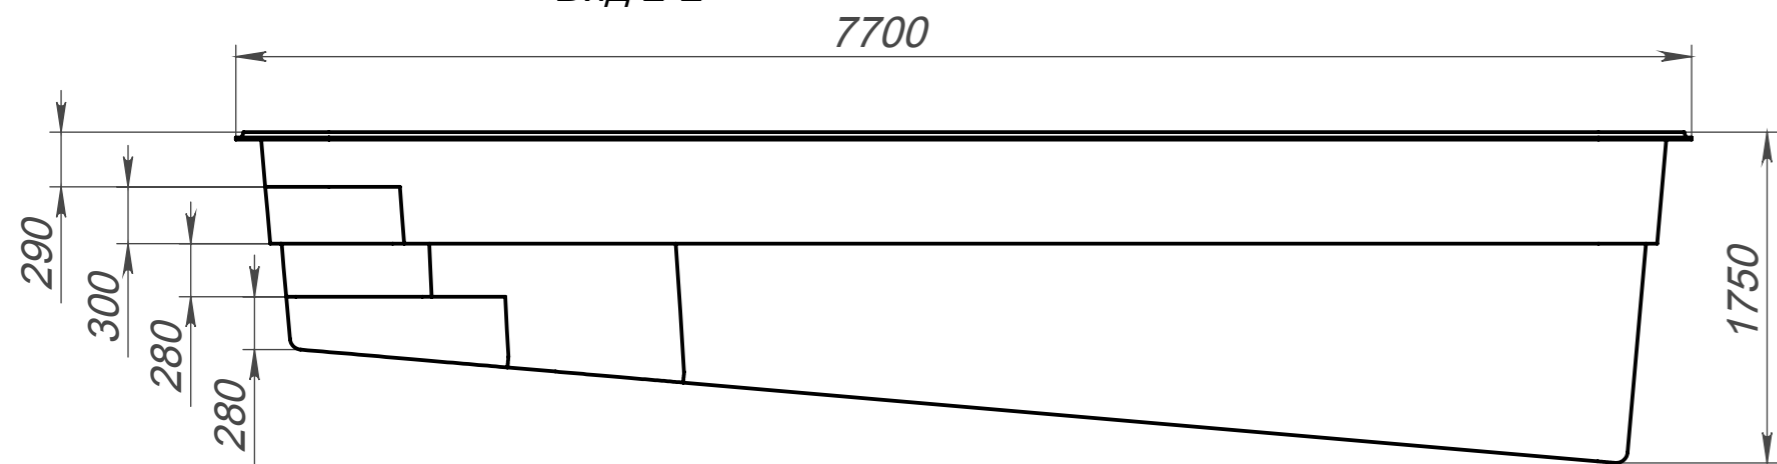

Вид 1-1

Вид 2-2

Вид 4-4

Вид 3-3

Модель	Виктория 7
Длина	7.70 м
Ширина	3.60 м
Глубина	1.15 м-1.75 м
Масштаб	1 : 40