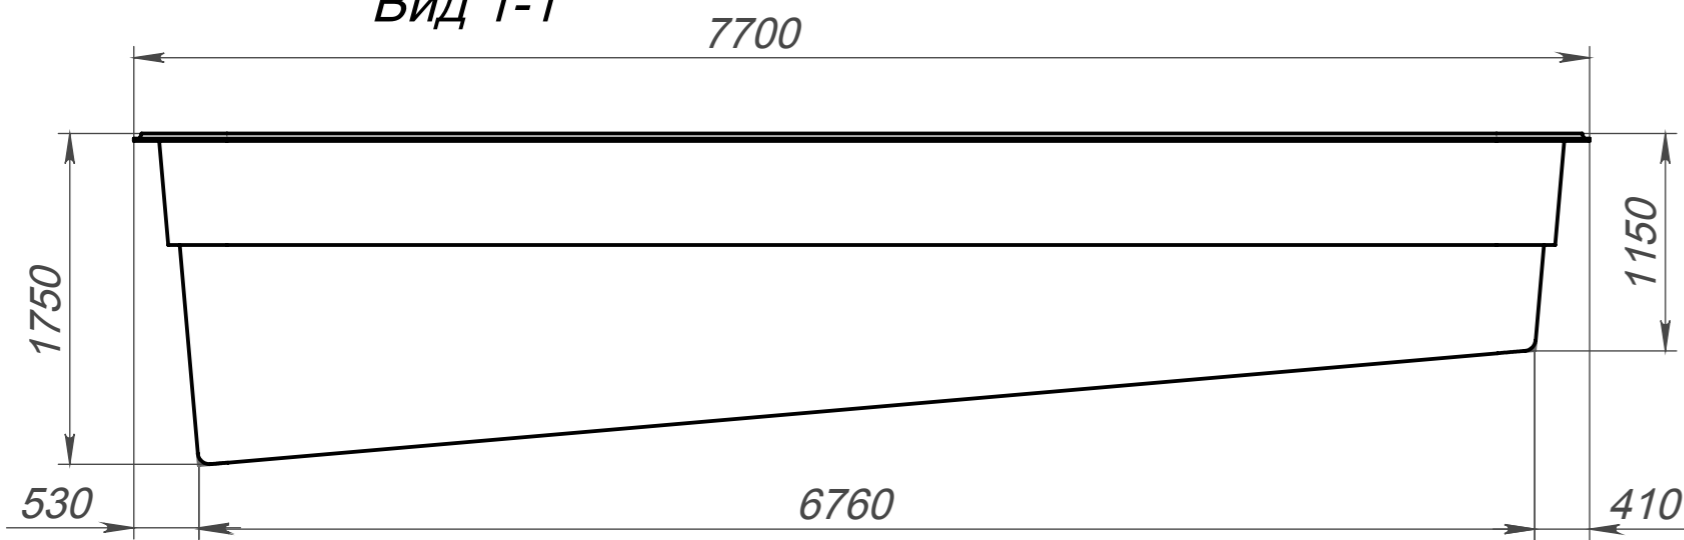

Вид 1-1

Вид 2-2

Вид 4-4

Вид 3-3

Модель	Виктория 7
Длина	7.70 м
Ширина	3.60 м
Глубина	1.15 м-1.75 м
Масштаб	1 : 40