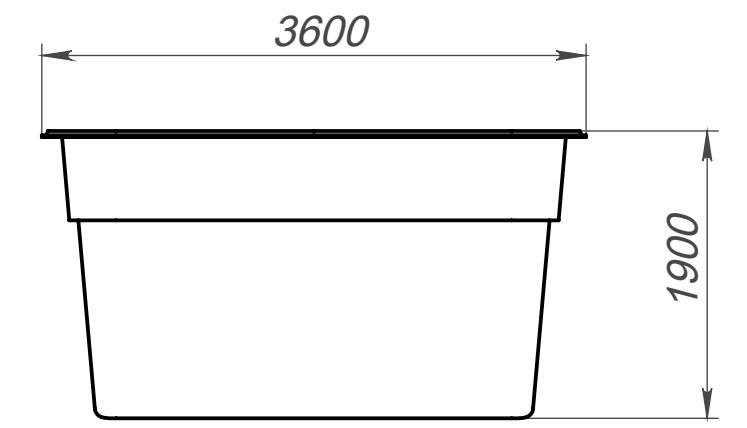

Вид 4-4

Вид 1-1 (повернуто)

Вид 3-3

Вид 2-2

Модель	Виктория 9
Длина	9.40 м
Ширина	3.60 м
Глубина	1.15 м-1.90 м
Масштаб	1 : 50