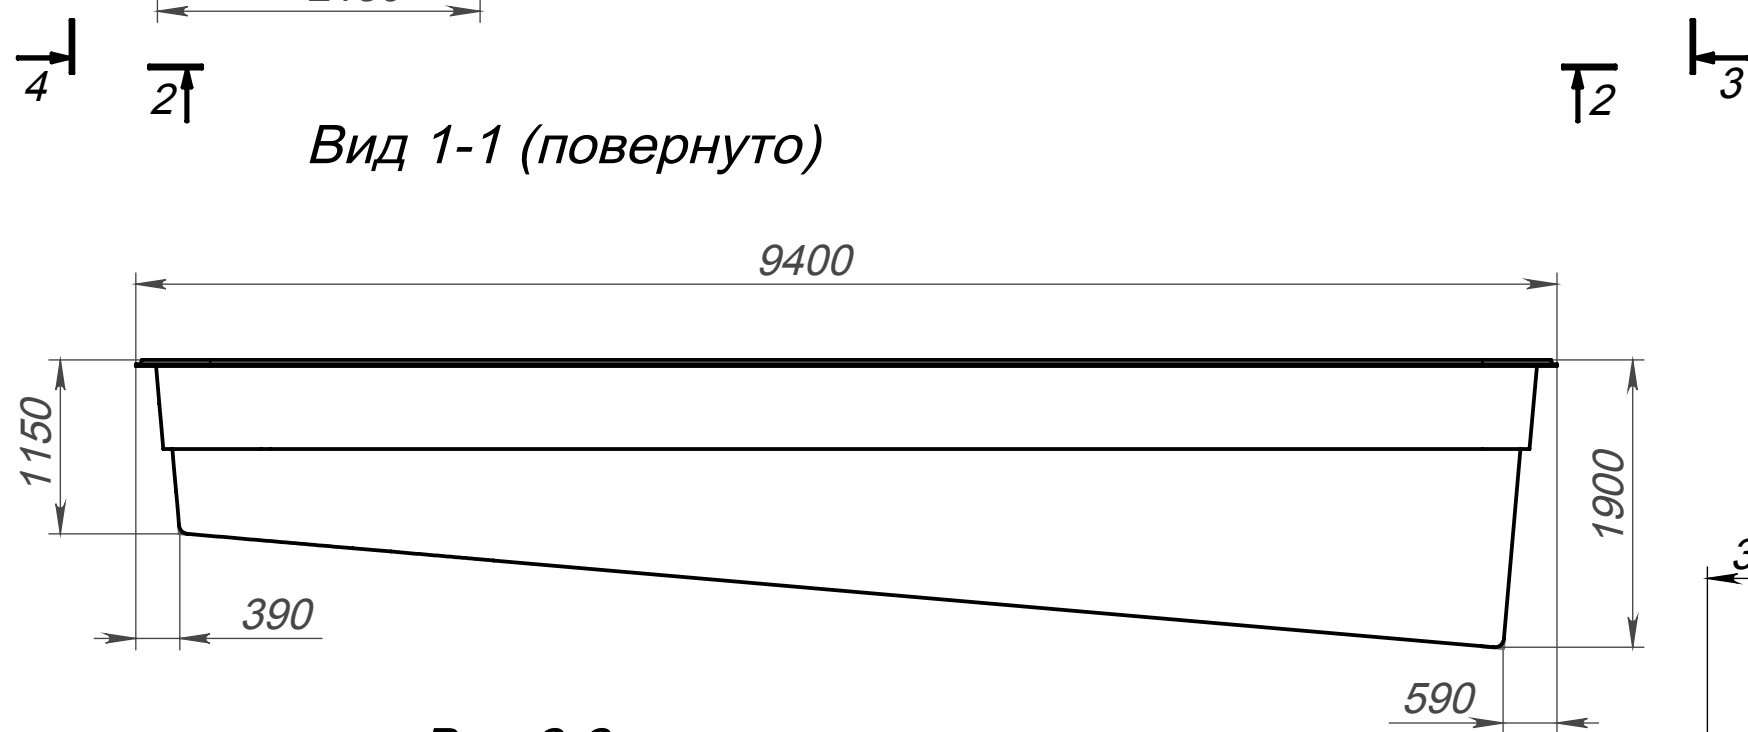

Вид 4-4

Вид 1-1 (повернуто)

Вид 3-3

Вид 2-2

Модель	Виктория 9
Длина	9.40 м
Ширина	3.60 м
Глубина	1.15 м-1.90 м
Масштаб	1 : 50