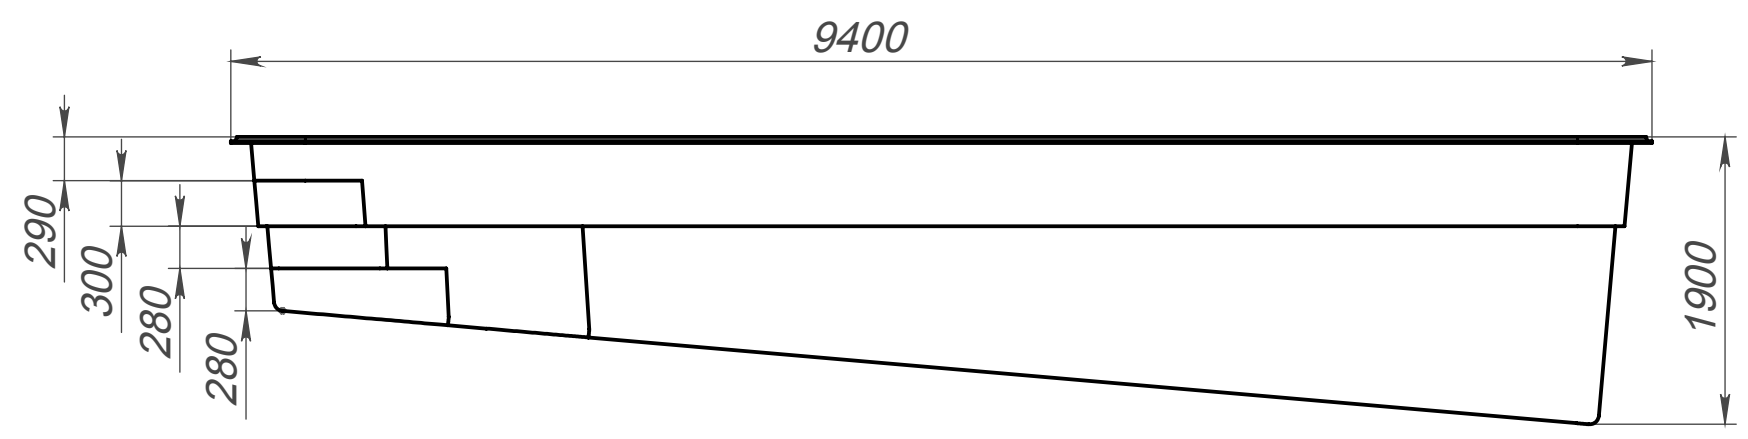

Вид 4-4

Вид 1-1 (повернуто)

Вид 3-3

Вид 2-2

Модель	Виктория 9
Длина	9.40 м
Ширина	3.60 м
Глубина	1.15 м-1.90 м
Масштаб	1 : 50