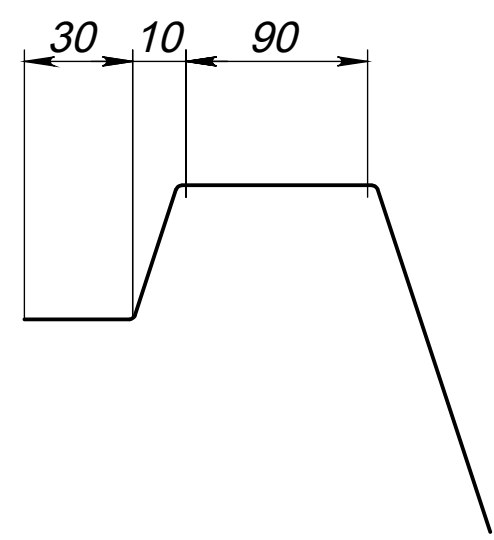

Вид 4-4

Вид 1-1 (повернуто)

Вид 3-3

Вид 2-2

Модель	Виктория 9
Длина	9.40 м
Ширина	3.60 м
Глубина	1.15 м-1.90 м
Масштаб	1 : 50