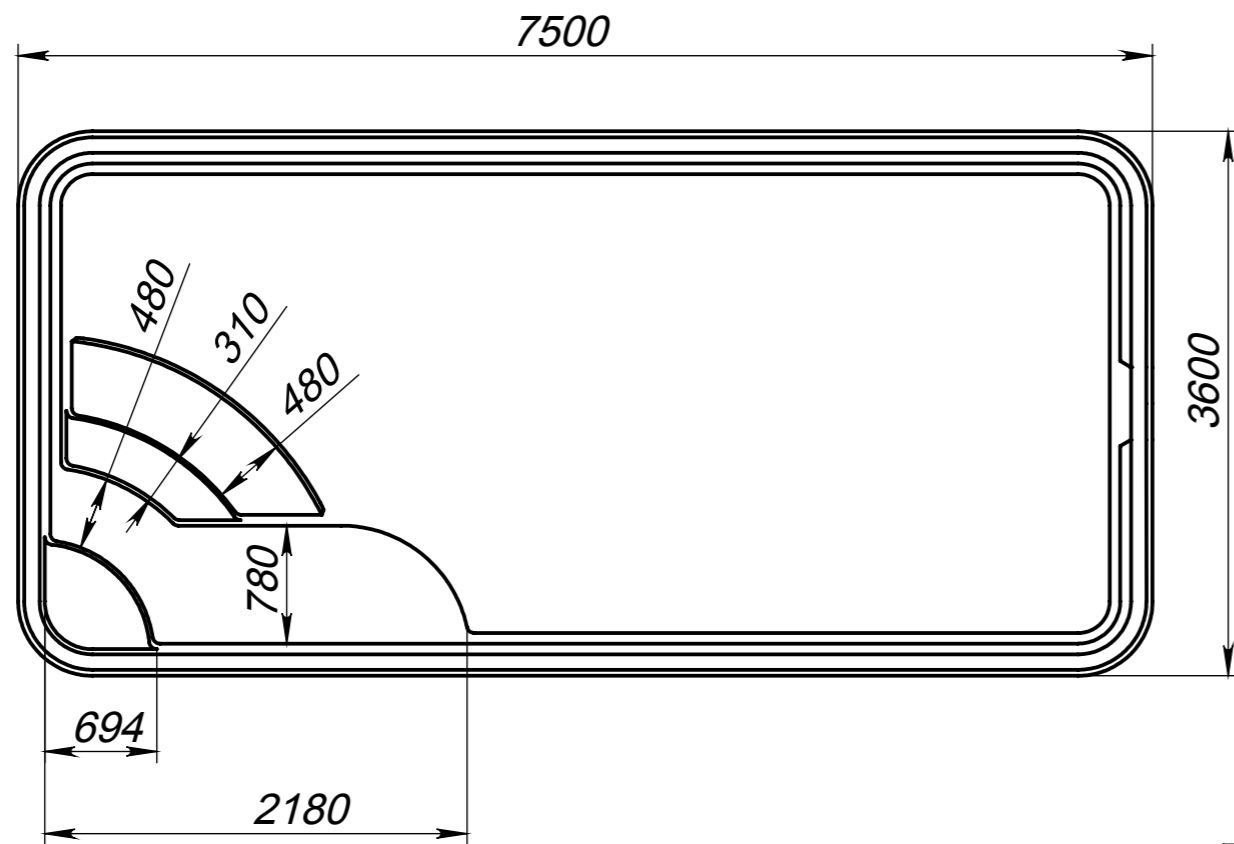

4 1

1 3

Вид 4-4

4 2

2 3

Вид 1-1

Вид 3-3

A (1 : 20)

Вид 2-2

Модель	Корфу
Длина	7.50 м
Ширина	3.60 м
Глубина	1.60 м
Масштаб	1 : 50