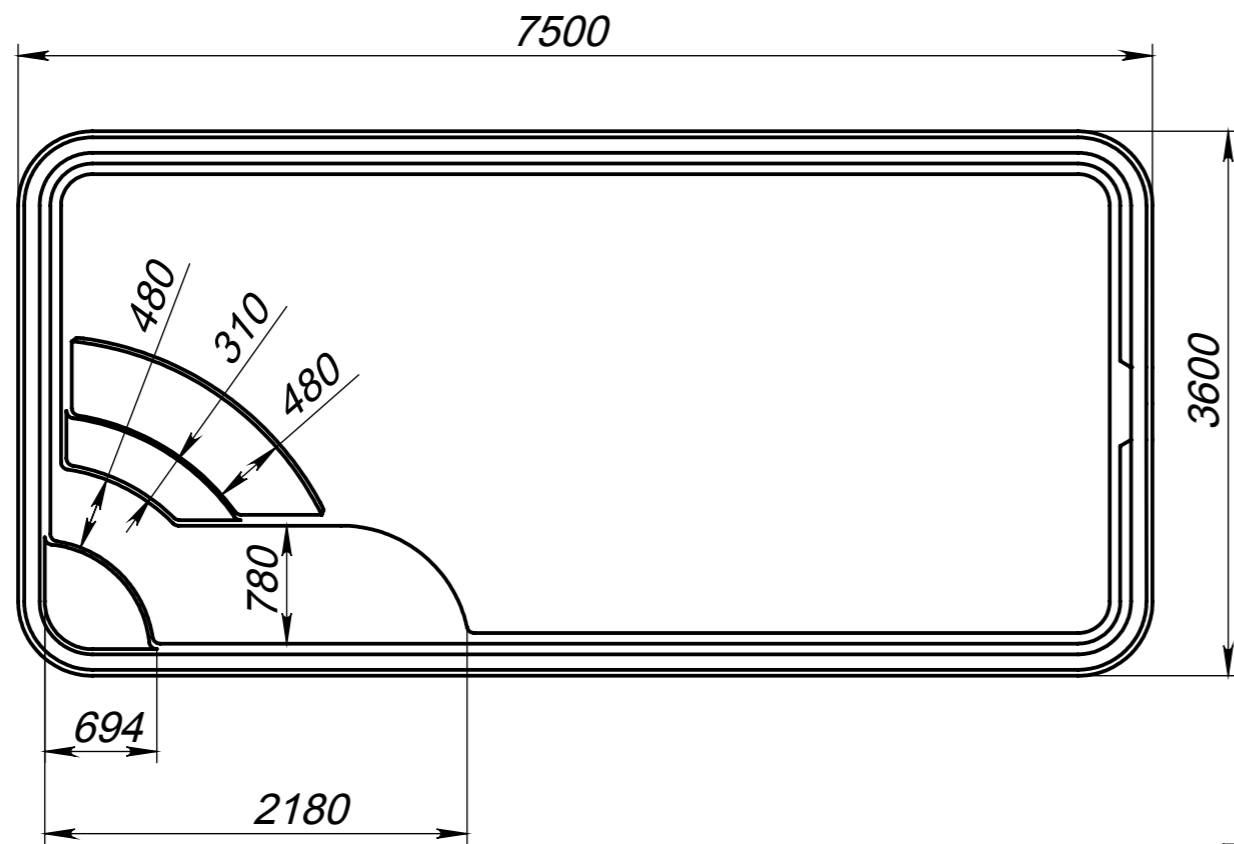

4 1

1 3

Вид 1-1

Вид 4-4

4 2

2 3

Вид 2-2

Вид 3-3

A (1 : 20)

Модель	Палаус
Длина	7.50 м
Ширина	3.60 м
Глубина	1.60 м
Масштаб	1 : 50