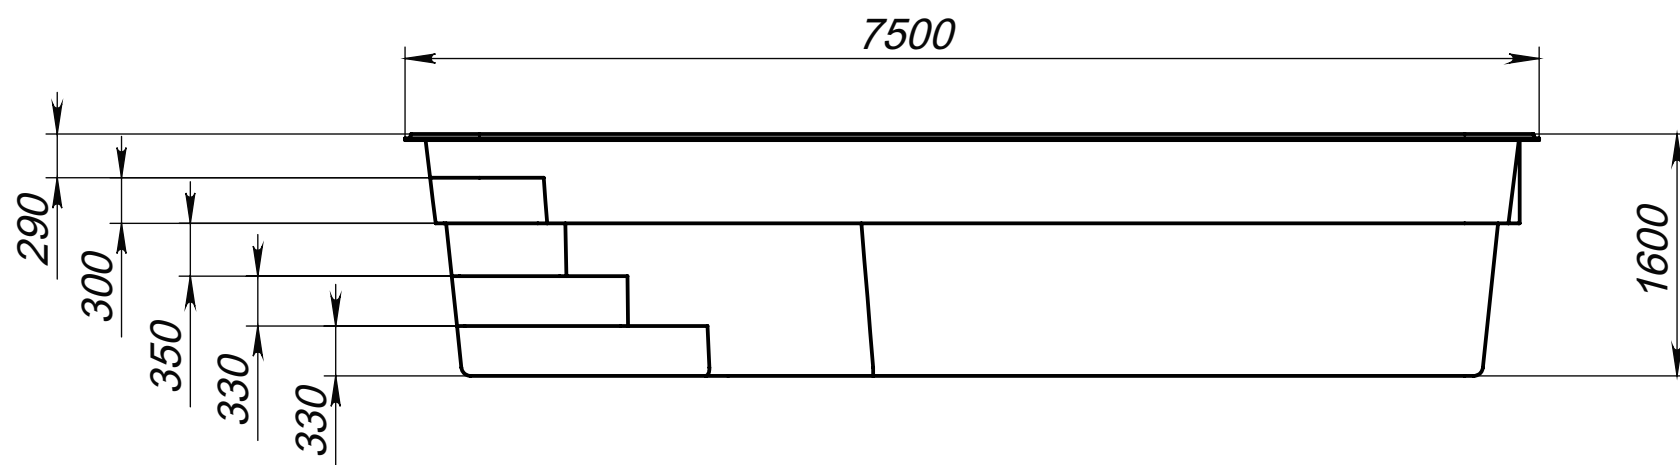

4 1

1 3

Вид 4-4

4 2

2 3

Вид 1-1

Вид 3-3

A (1 : 20)

Вид 2-2

Модель	Палаус
Длина	7.50 м
Ширина	3.60 м
Глубина	1.60 м
Масштаб	1 : 50