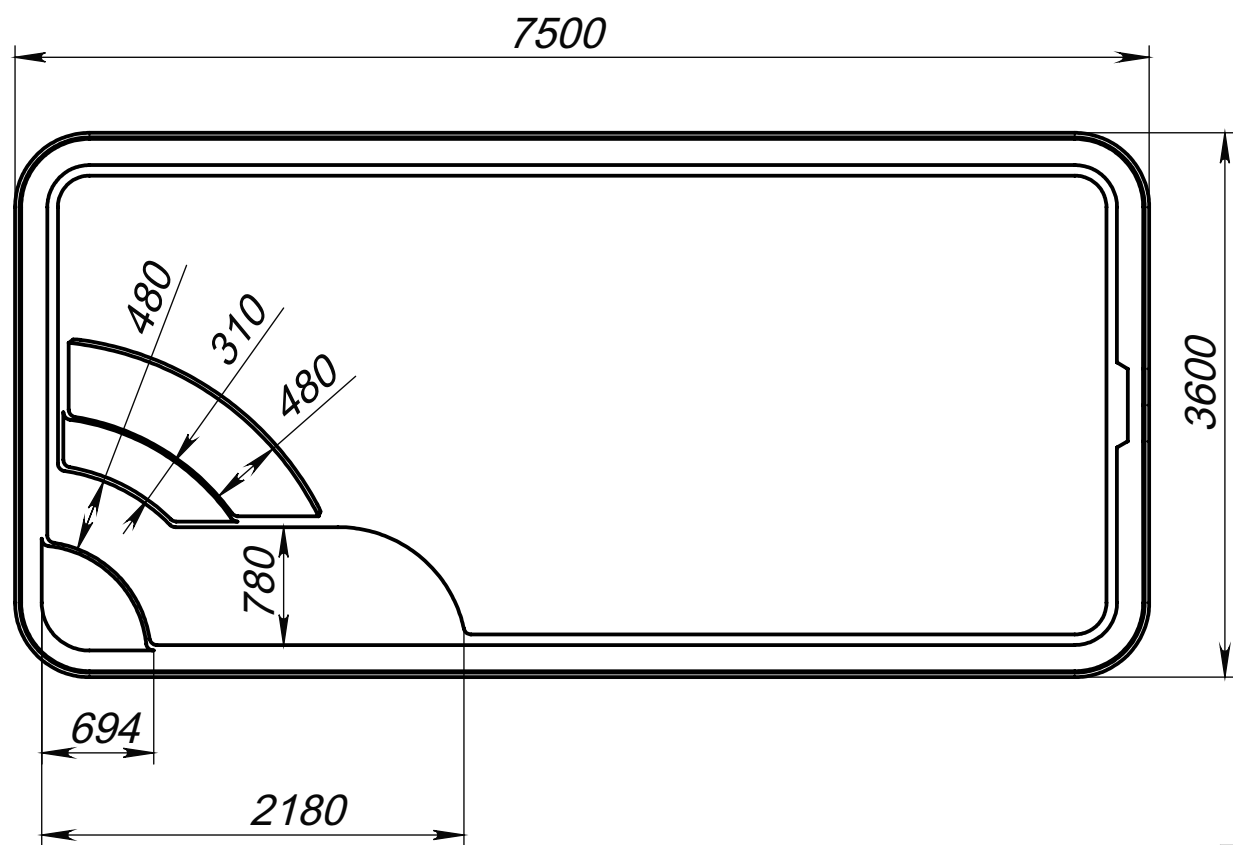

4 1

1 3

Вид 4-4

4 2

2 3

Вид 1-1

Вид 3-3

A (1 : 20)

Вид 2-2

Модель	Палаус
Длина	7.50 м
Ширина	3.60 м
Глубина	1.60 м
Масштаб	1 : 50