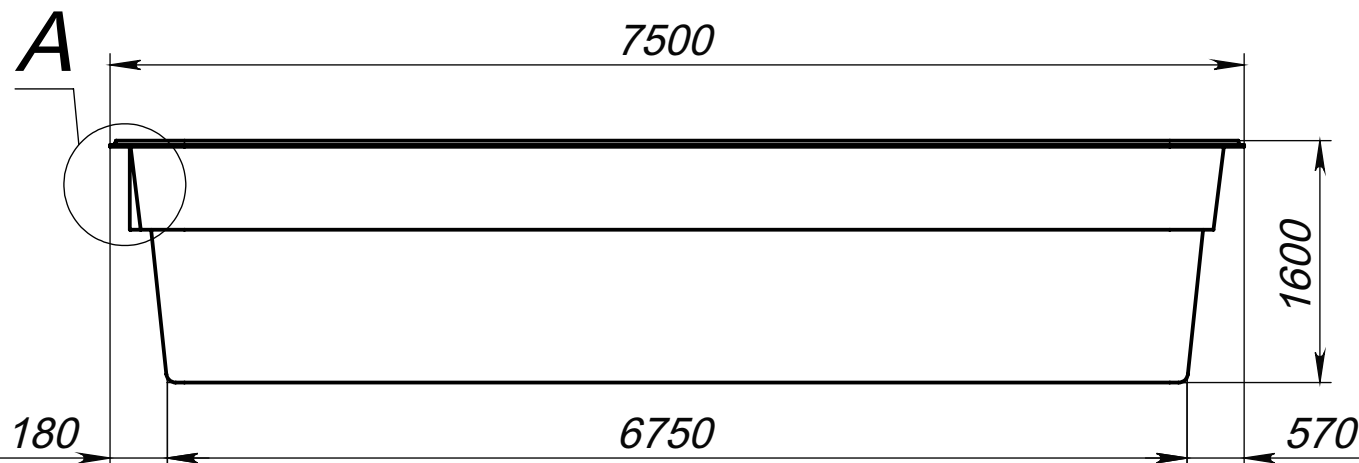

4 1

1 3

Вид 4-4

4 2

2 3

Вид 1-1

Вид 3-3

A (1 : 20)

Вид 2-2

Модель	Палаус
Длина	7.50 м
Ширина	3.60 м
Глубина	1.60 м
Масштаб	1 : 50