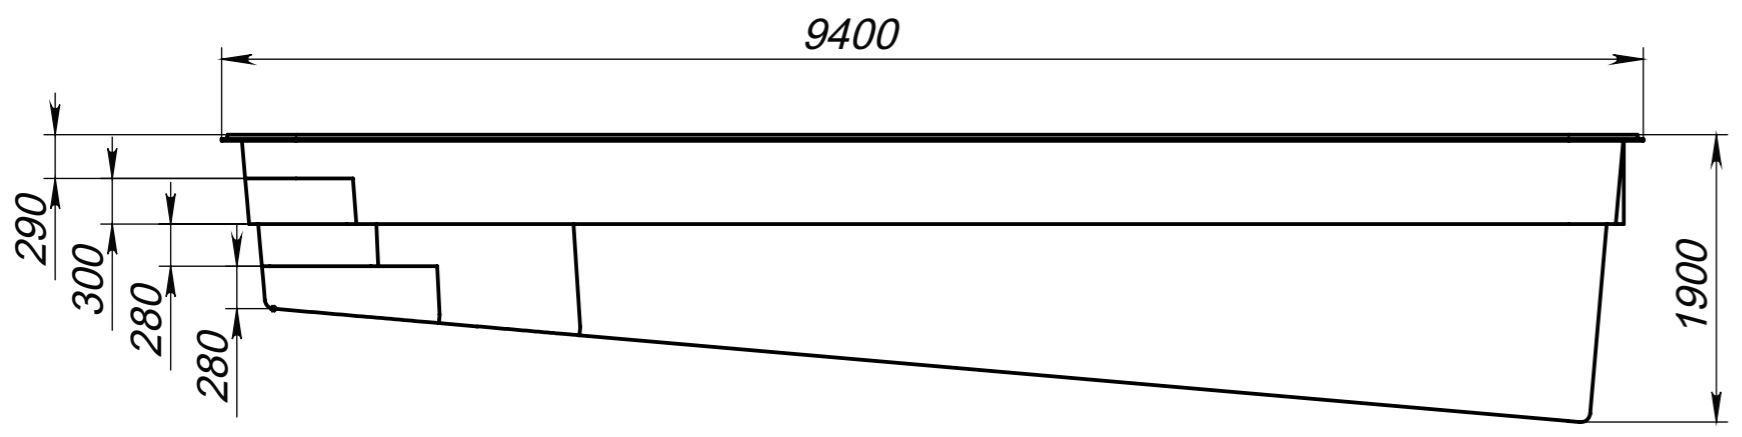

Вид 4-4

Вид 3-3

Вид 2-2

A (1 : 25)

Модель	Ангель 9
Длина	9.40 м
Ширина	3.60 м
Глубина	1.15 м-1.90 м
Масштаб	1 : 50