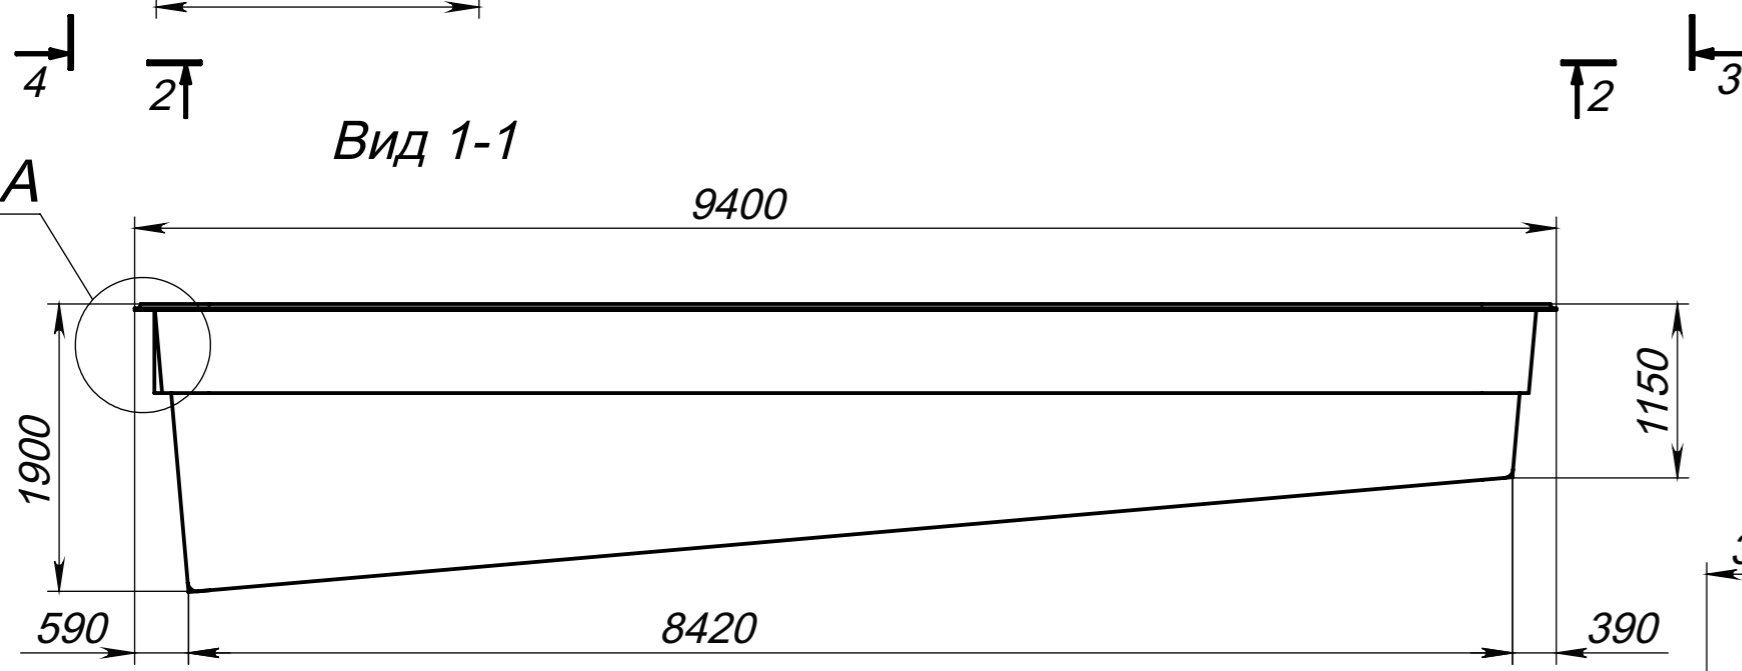

Вид 4-4

Вид 3-3

Вид 2-2

A (1 : 25)

Модель	Ангель 9
Длина	9.40 м
Ширина	3.60 м
Глубина	1.15 м-1.90 м
Масштаб	1 : 50