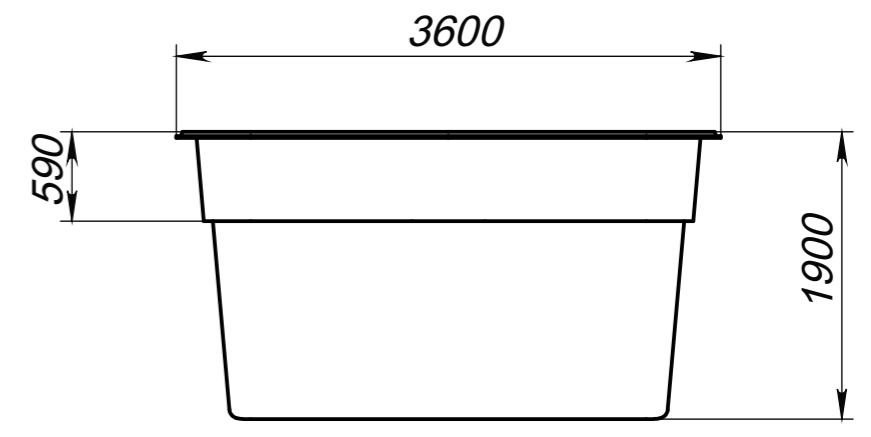

Вид 4-4

Вид 3-3

Вид 2-2

A (1 : 25)

Модель	Ангель 9
Длина	9.40 м
Ширина	3.60 м
Глубина	1.15 м-1.90 м
Масштаб	1 : 50