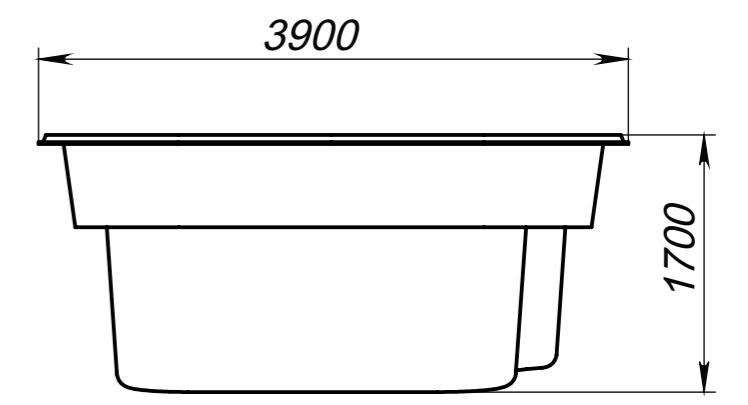

Вид 1-1

Вид 2-2

Вид 4-4

Вид 3-3

|         |               |
|---------|---------------|
| Модель  | Тиса Комфорт  |
| Длина   | 8.30 м        |
| Ширина  | 3.90 м        |
| Глубина | 1.05 м-1.70 м |
| Масштаб | 1 : 50        |