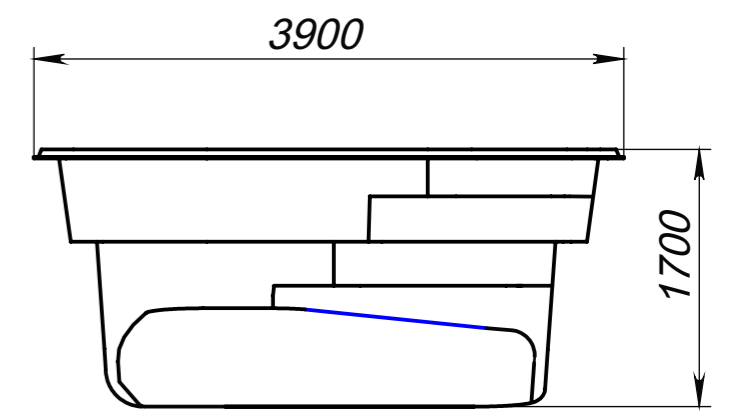

Вид 1-1

Вид 2-2

Вид 4-4

Вид 3-3

|         |               |
|---------|---------------|
| Модель  | Тиса Комфорт  |
| Длина   | 8.30 м        |
| Ширина  | 3.90 м        |
| Глубина | 1.05 м-1.70 м |
| Масштаб | 1 : 50        |