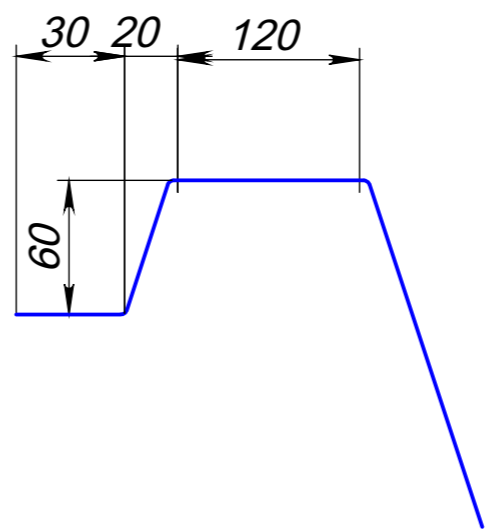

Вид 1-1

Вид 2-2

Вид 4-4

Вид 3-3

|         |               |
|---------|---------------|
| Модель  | Тиса Комфорт  |
| Длина   | 8.30 м        |
| Ширина  | 3.90 м        |
| Глубина | 1.05 м-1.70 м |
| Масштаб | 1 : 50        |