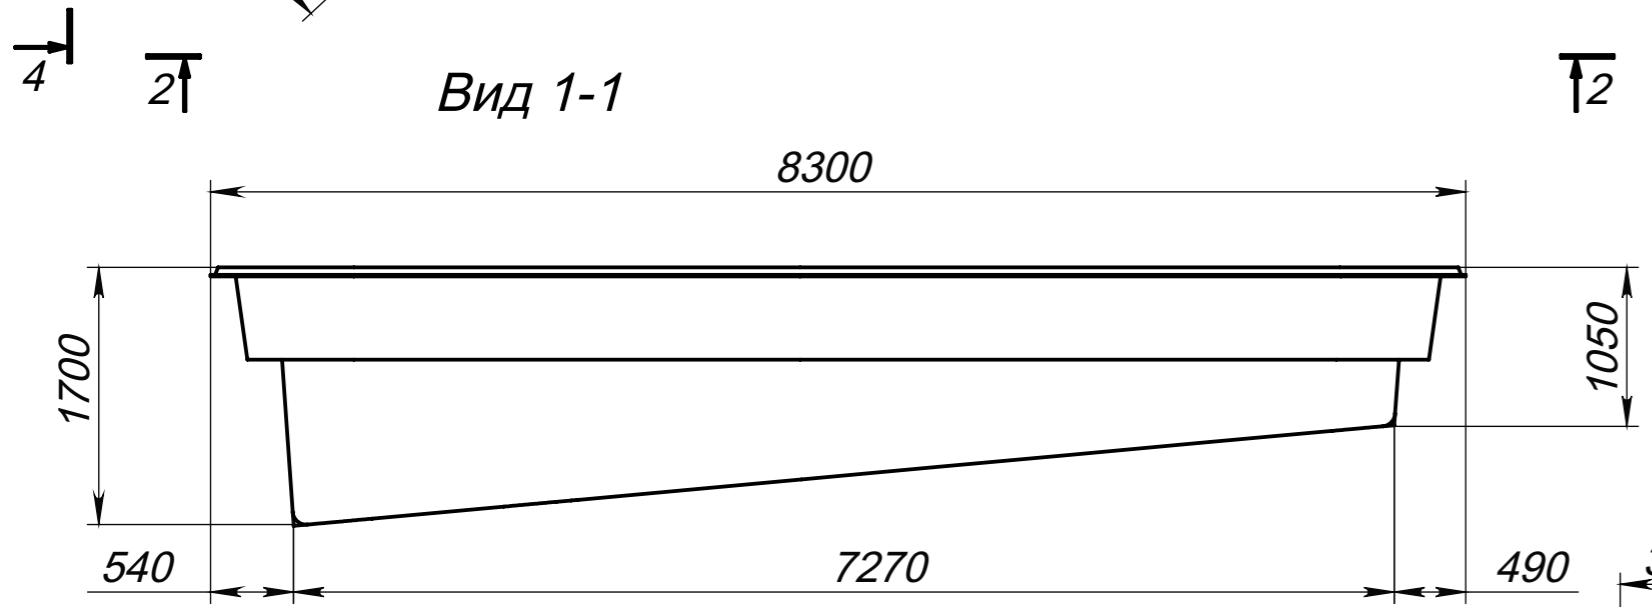

Вид 1-1

Вид 2-2

Вид 4-4

Вид 3-3

|         |               |
|---------|---------------|
| Модель  | Тиса Комфорт  |
| Длина   | 8.30 м        |
| Ширина  | 3.90 м        |
| Глубина | 1.05 м-1.70 м |
| Масштаб | 1 : 50        |