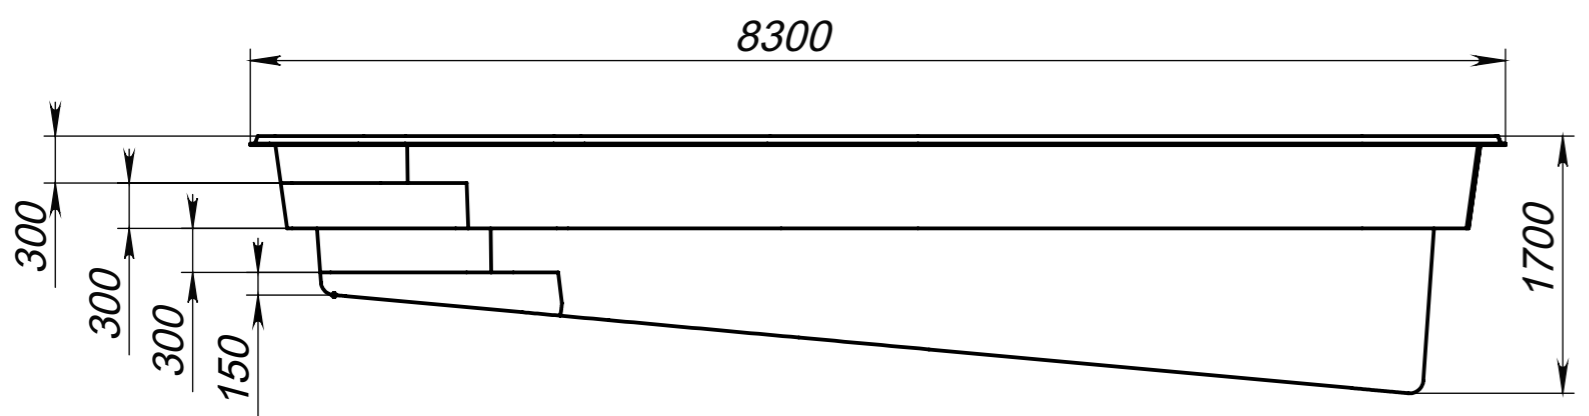

Вид 1-1

Вид 2-2

Вид 4-4

Вид 3-3

|         |               |
|---------|---------------|
| Модель  | Тиса Комфорт  |
| Длина   | 8.30 м        |
| Ширина  | 3.90 м        |
| Глубина | 1.05 м-1.70 м |
| Масштаб | 1 : 50        |