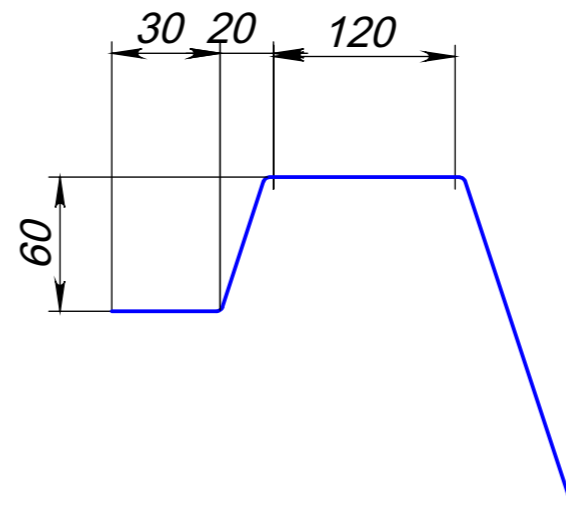

↓1  
↑3

Вид 4-4

↑2  
↑3

Вид 3-3

Вид 2-2

Модель	Ланар
Длина	9.30 м
Ширина	4.25 м
Глубина	1.05 м-1.80 м
Масштаб	1 : 60