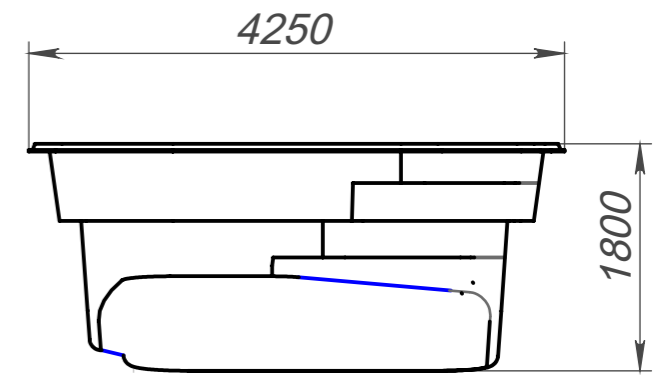

↓1  
↑3

Вид 4-4

↑2  
↑3

Вид 3-3

Вид 2-2

Модель	Ланар
Длина	9.30 м
Ширина	4.25 м
Глубина	1.05 м-1.80 м
Масштаб	1 : 60