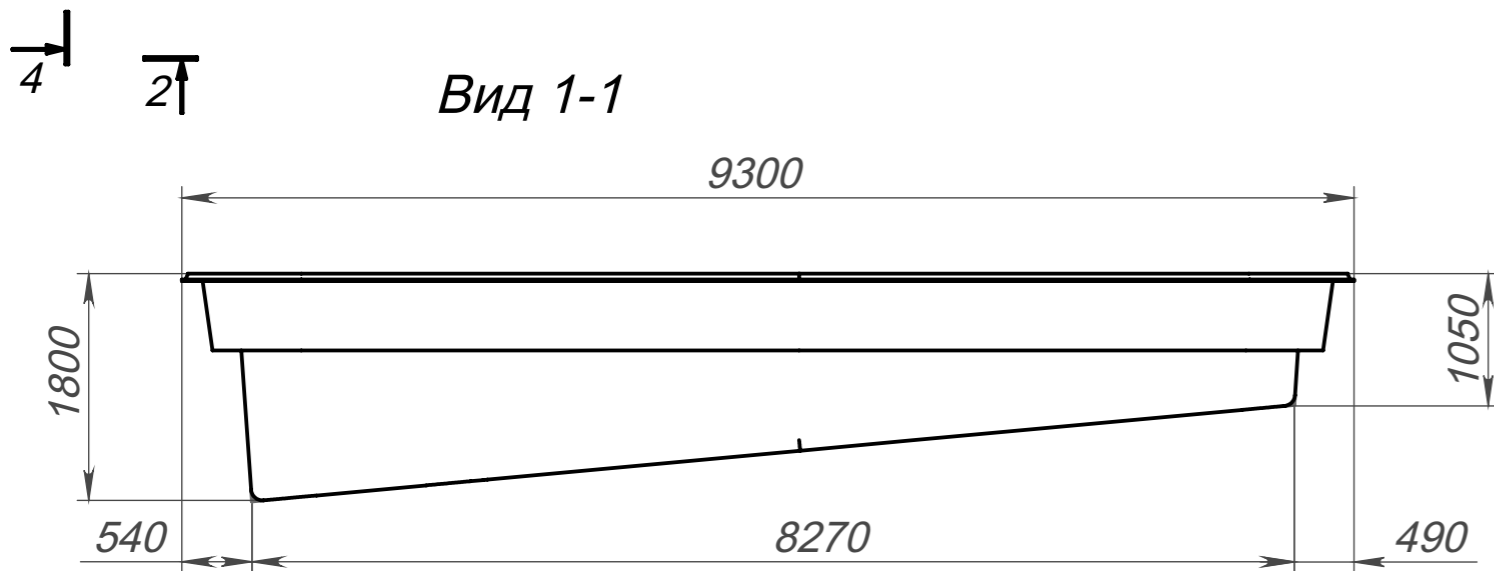

↓1  
↑3

Вид 4-4

↑2  
↑3

Вид 3-3

Вид 2-2

Модель	Ланар
Длина	9.30 м
Ширина	4.25 м
Глубина	1.05 м-1.80 м
Масштаб	1 : 60