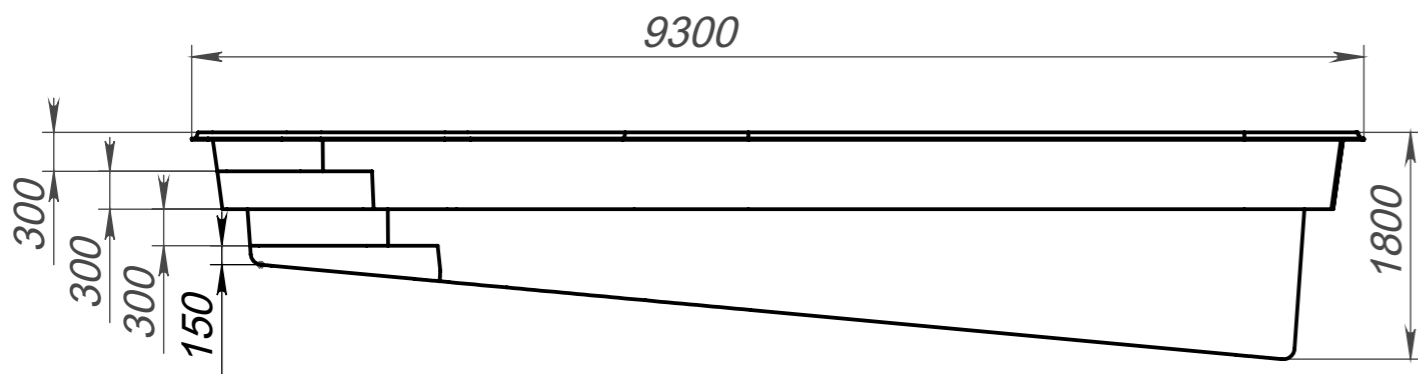

↓1  
↑3

Вид 4-4

↑2  
↑3

Вид 3-3

Вид 2-2

Модель	Ланар
Длина	9.30 м
Ширина	4.25 м
Глубина	1.05 м-1.80 м
Масштаб	1 : 60