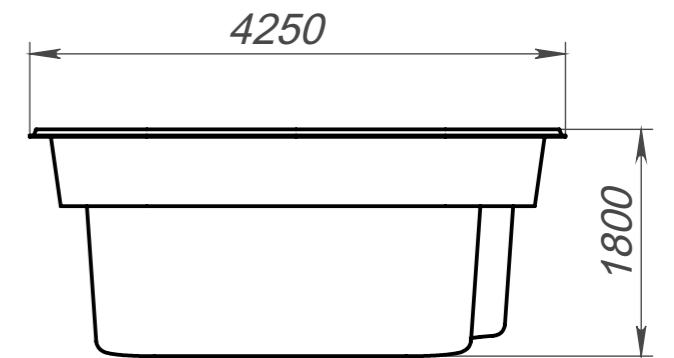

↓1  
↑3

Вид 4-4

↑2  
↑3

Вид 3-3

Вид 2-2

Модель	Ланар
Длина	9.30 м
Ширина	4.25 м
Глубина	1.05 м-1.80 м
Масштаб	1 : 60