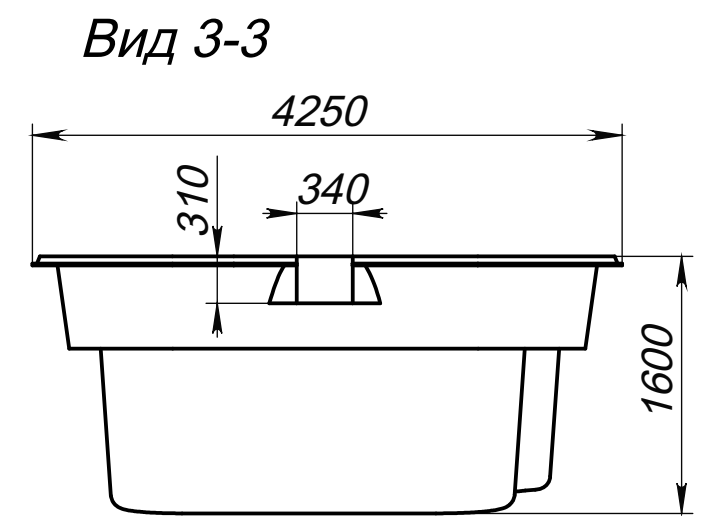

Вид 1-1

Вид 4-4

Вид 2-2

Вид 3-3

Модель	Касабланка
Длина	7.30 м
Ширина	4.25 м
Глубина	1.05 м-1.60 м
Масштаб	1 : 40