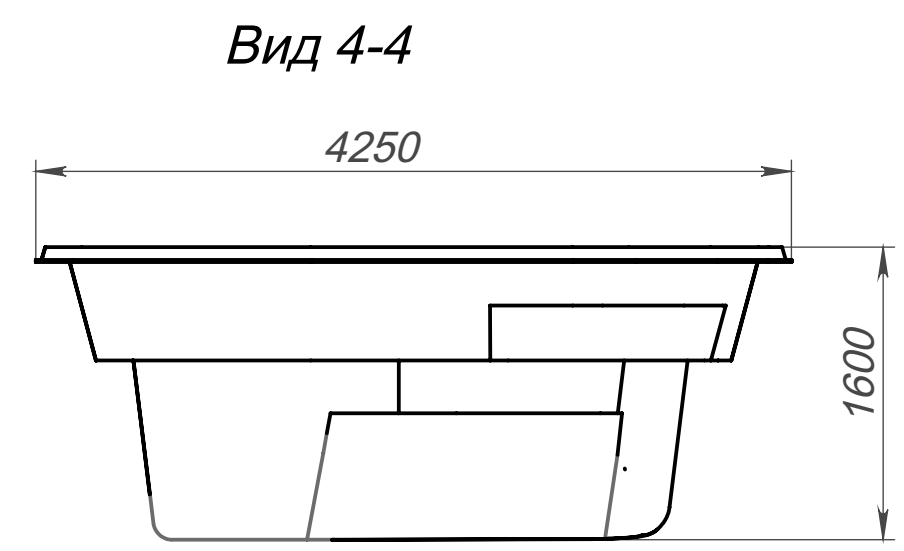

Вид 1-1

Вид 4-4

Вид 2-2

Вид 3-3

Модель	Касабланка
Длина	7.30 м
Ширина	4.25 м
Глубина	1.05 м-1.60 м
Масштаб	1 : 40