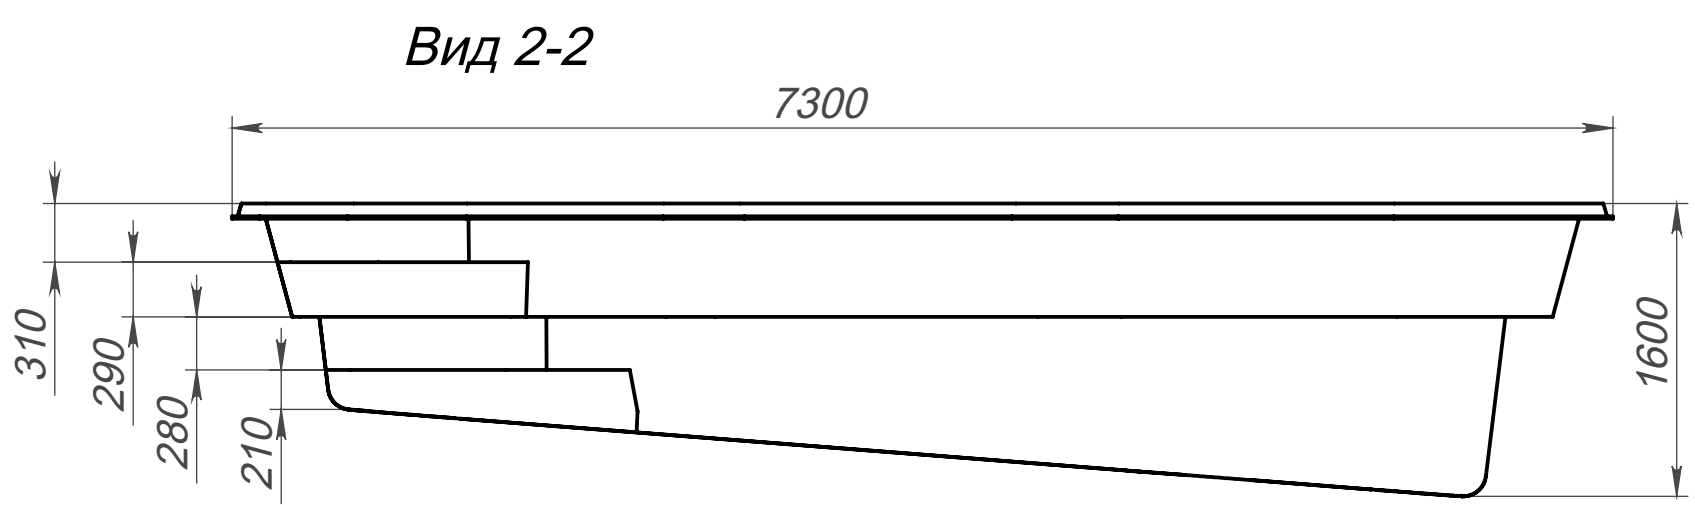

Вид 1-1

Вид 4-4

Вид 2-2

Вид 3-3

Модель	Касабланка
Длина	7.30 м
Ширина	4.25 м
Глубина	1.05 м-1.60 м
Масштаб	1 : 40