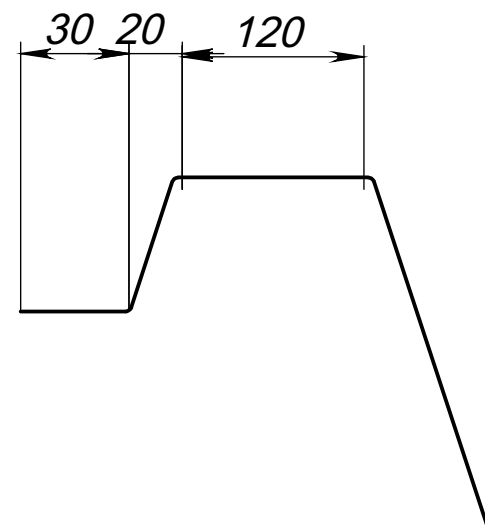

Вид 1-1

Вид 4-4

Вид 2-2

Вид 3-3

Модель	Касабланка
Длина	7.30 м
Ширина	4.25 м
Глубина	1.05 м-1.60 м
Масштаб	1 : 40