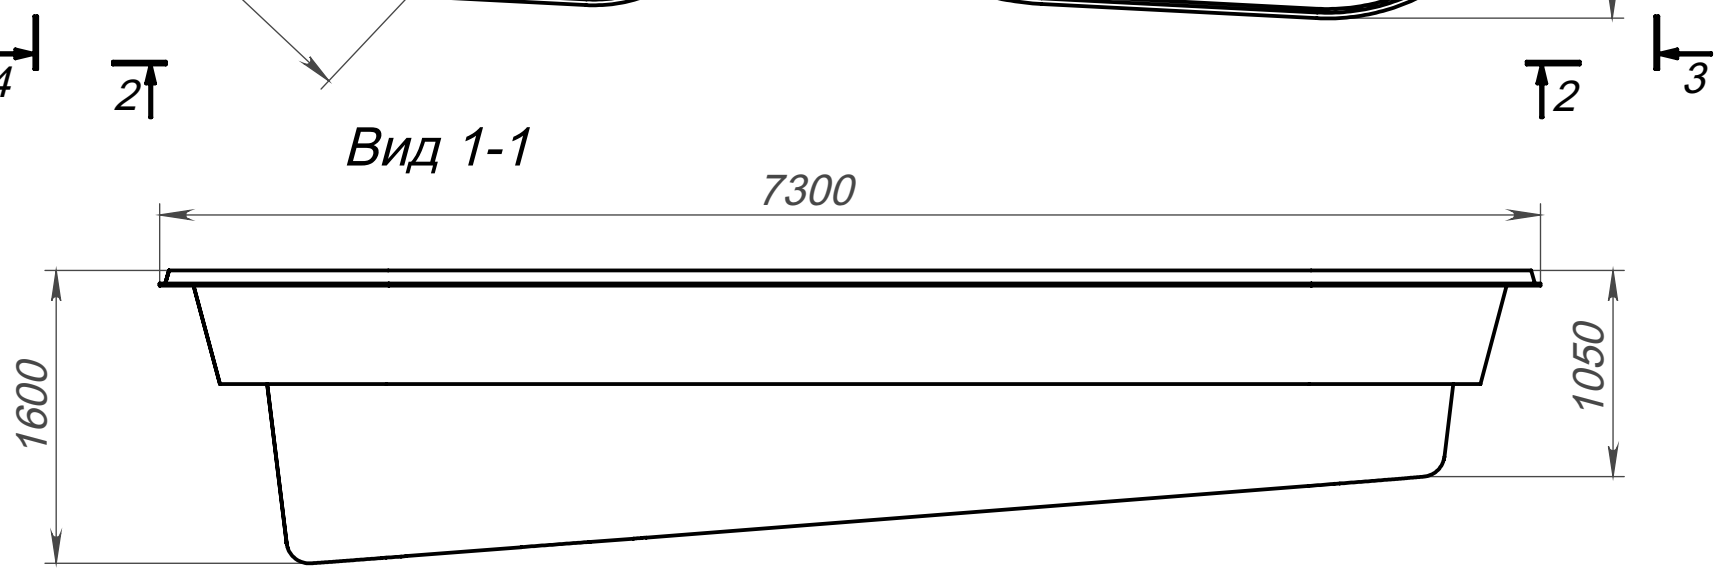

Вид 1-1

Вид 4-4

Вид 2-2

Вид 3-3

Модель	Касабланка
Длина	7.30 м
Ширина	4.25 м
Глубина	1.05 м-1.60 м
Масштаб	1 : 40