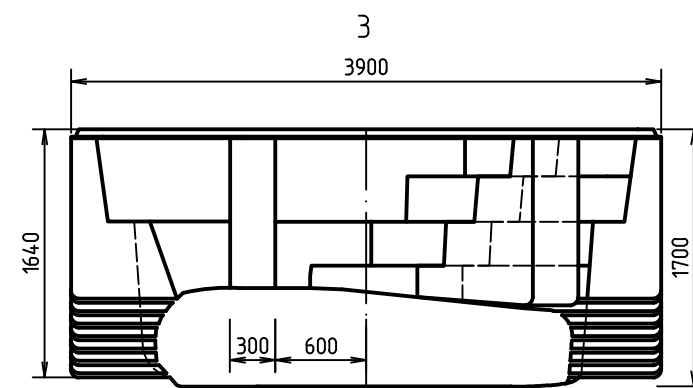

Бассейн "Родос Комфорт". Схема чаши самонесущей  
M1:50

A(1:10)

5-5(1:10)

Согласовано

Взам. инв. №

Подп. и дата

Инв. № подл.

Бассейн "Родос Комфорт"								
Изм.	Кол. уч.	Лист	№ док.	Подп.	Дата			
Разработал	Зайков К.				5.2023			
Утвердил	Зиновьев Я.В.				5.2023			
Типовое решение						Стадия	Лист	Листов
						П		1
Бассейн "Родос Комфорт". Схема чаши самонесущей								