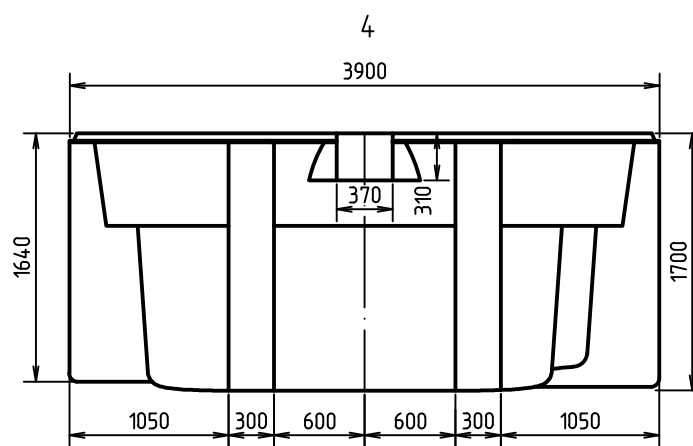

Бассейн "Родос Комфорт". Схема чаши самонесущей  
M1:50

A(1:10)

5-5(1:10)

Согласовано

Взам. инв. №

Подп. и дата

Инв. № подл.

Бассейн "Родос Комфорт"								
Изм.	Кол. уч.	Лист	№ док.	Подп.	Дата			
Разработал	Зайков К.				5.2023			
Утвердил	Зиновьев Я.В.				5.2023			
Типовое решение						Стадия	Лист	Листов
						П		1
Бассейн "Родос Комфорт". Схема чаши самонесущей								