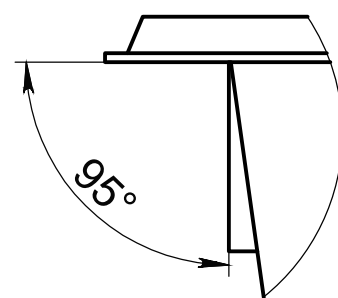

Бассейн "Родос Комфорт". Схема чаши самонесущей  
M1:50

A(1:10)

5-5(1:10)

Согласовано

Взам. инв. №

Подп. и дата

Инв. № подл.

Бассейн "Родос Комфорт"								
Изм.	Кол. уч.	Лист	№ док.	Подп.	Дата			
Разработал	Зайков К.				5.2023			
Утвердил	Зиновьев Я.В.				5.2023			
Типовое решение						Стадия	Лист	Листов
						П		1
Бассейн "Родос Комфорт". Схема чаши самонесущей								