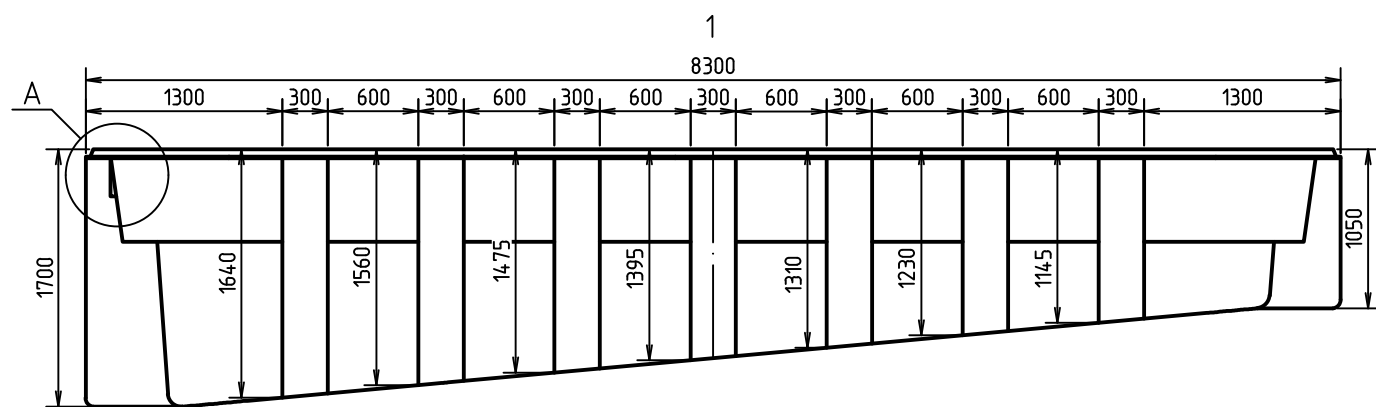

Бассейн "Родос Комфорт". Схема чаши самонесущей  
M1:50

A(1:10)

5-5(1:10)

Согласовано

Взам. инв. №

Подп. и дата

Инв. № подл.

Бассейн "Родос Комфорт"								
Изм.	Кол. уч.	Лист	№ док.	Подп.	Дата			
Разработал	Зайков К.				5.2023			
Утвердил	Зиновьев Я.В.				5.2023			
Типовое решение						Стадия	Лист	Листов
						П		1
Бассейн "Родос Комфорт". Схема чаши самонесущей								