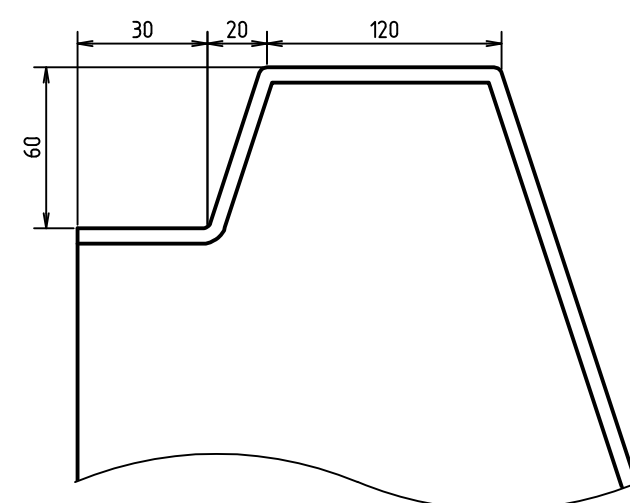

Бассейн "Родос Комфорт". Схема чаши самонесущей  
M1:50

A(1:10)

5-5(1:10)

Согласовано

Взам. инв. №

Подп. и дата

Инв. № подл.

Бассейн "Родос Комфорт"								
Изм.	Кол. уч.	Лист	№ док.	Подп.	Дата			
Разработал	Зайков К.				5.2023			
Утвердил	Зиновьев Я.В.				5.2023			
Типовое решение						Стадия	Лист	Листов
						П		1
Бассейн "Родос Комфорт". Схема чаши самонесущей								