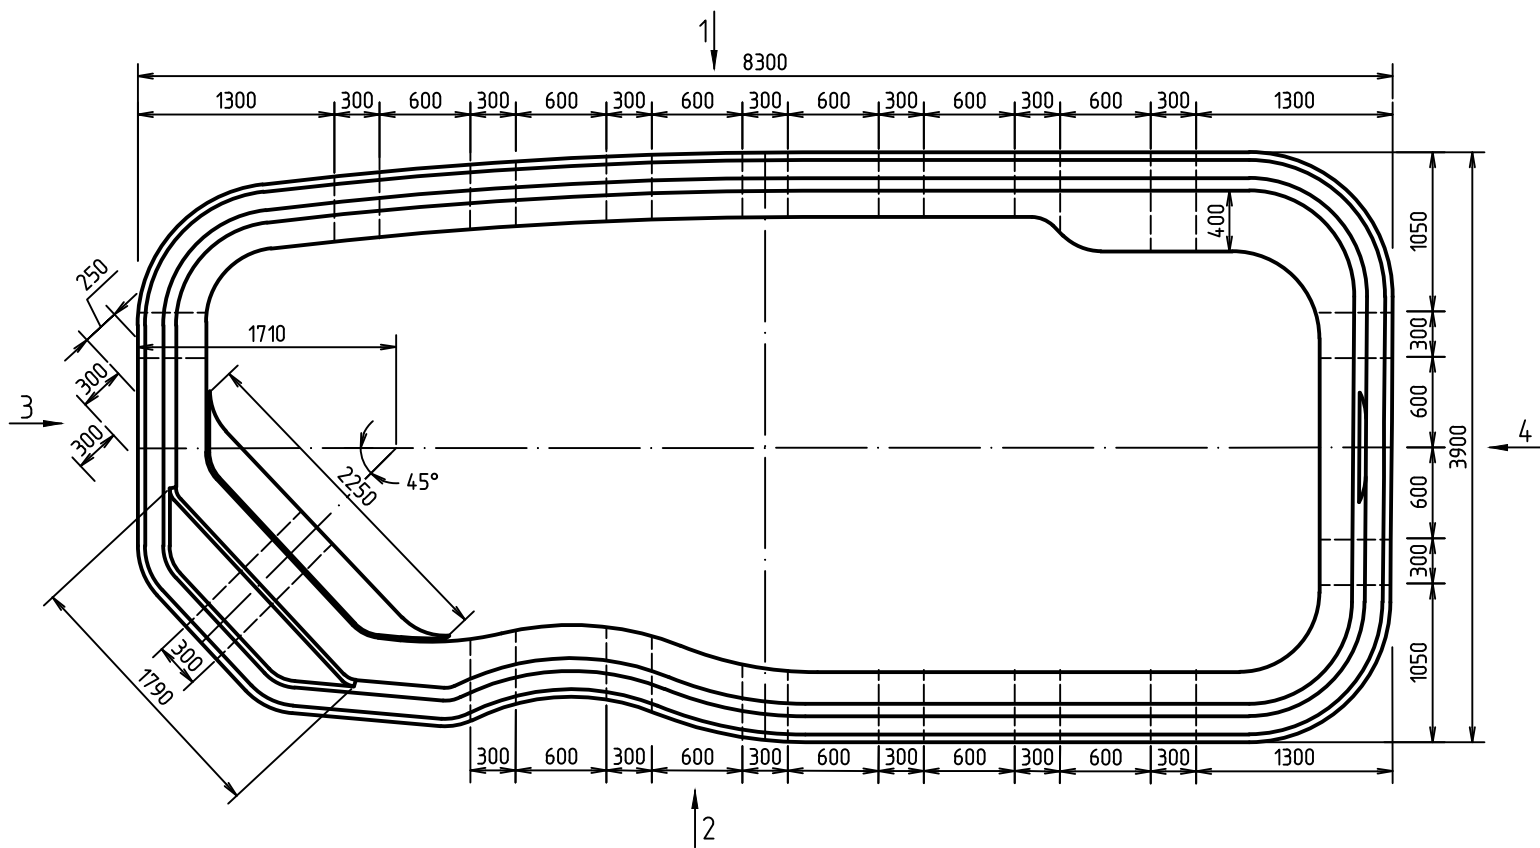

Бассейн "Родос Комфорт". Схема чаши самонесущей  
M1:50

A(1:10)

5-5(1:10)

Согласовано

Взам. инв. №

Подп. и дата

Инв. № подл.

Бассейн "Родос Комфорт"								
Изм.	Кол. уч.	Лист	№ док.	Подп.	Дата			
Разработал	Зайков К.				5.2023			
Утвердил	Зиновьев Я.В.				5.2023			
Типовое решение						Стадия	Лист	Листов
						П		1
Бассейн "Родос Комфорт". Схема чаши самонесущей								