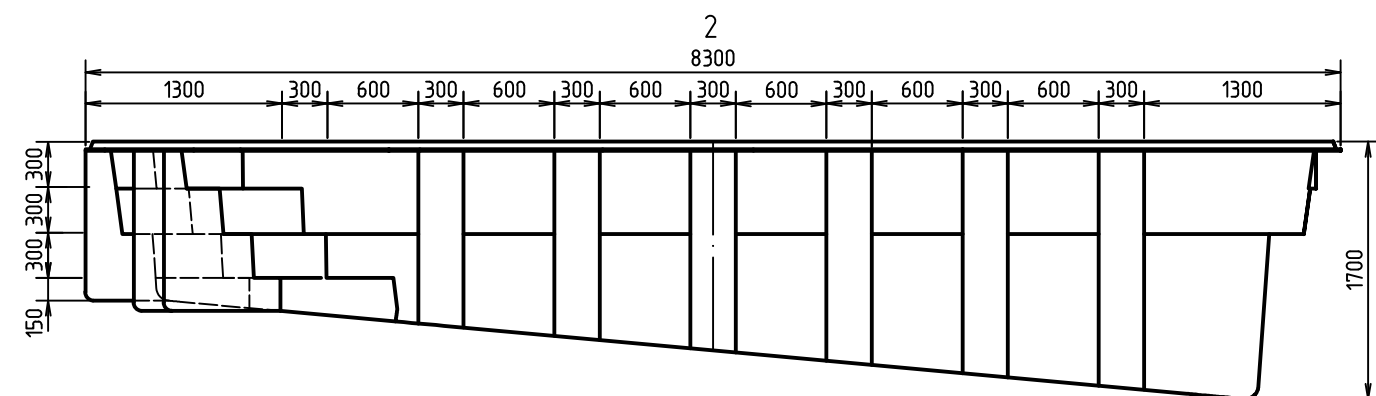

Бассейн "Родос Комфорт". Схема чаши самонесущей  
M1:50

A(1:10)

5-5(1:10)

Согласовано

Взам. инв. №

Подп. и дата

Инв. № подл.

Бассейн "Родос Комфорт"								
Изм.	Кол. уч.	Лист	№ док.	Подп.	Дата			
Разработал	Зайков К.				5.2023			
Утвердил	Зиновьев Я.В.				5.2023			
Типовое решение						Стадия	Лист	Листов
						П		1
Бассейн "Родос Комфорт". Схема чаши самонесущей								