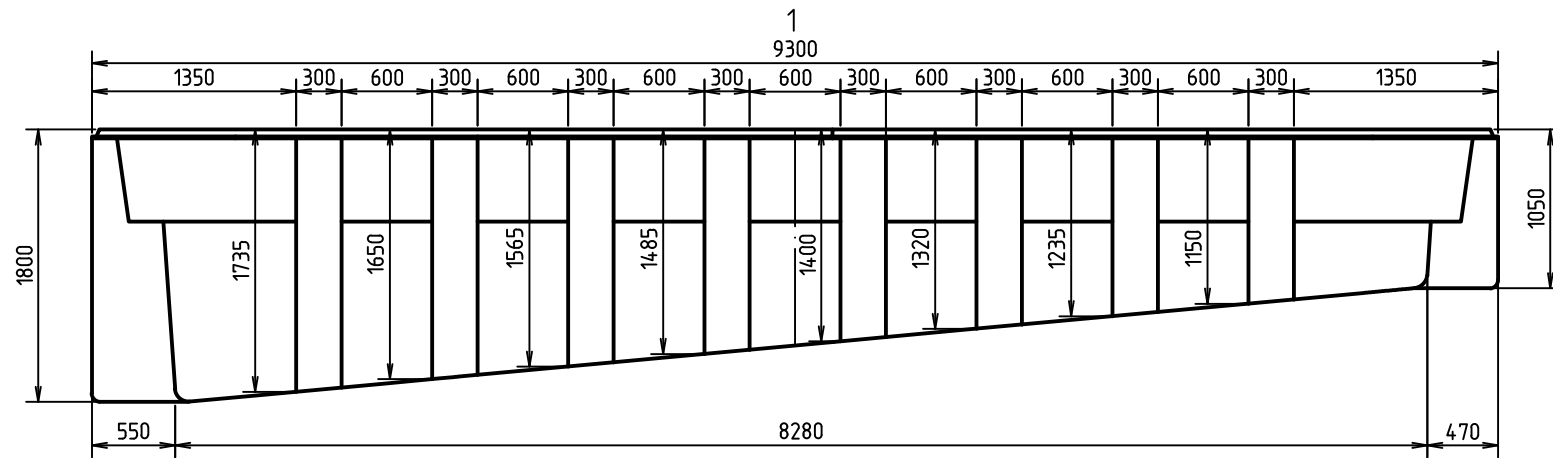

Бассейн "Сальвадор". Схема чаши самонесущей
M1:50

Согласовано
Взам. инв. №
Подп. и дата
Инв. № подл.

Изм.	Кол. уч.	Лист	№ док.	Подп.	Дата
Разработал			Зайков К.		5.2023
Утвердил			Зиновьев Я.В.		5.2023

Бассейн "Сальвадор"

Типовое решение

Стадия	Лист	Листов
П		1

Бассейн "Сальвадор".
Схема чаши самонесущей