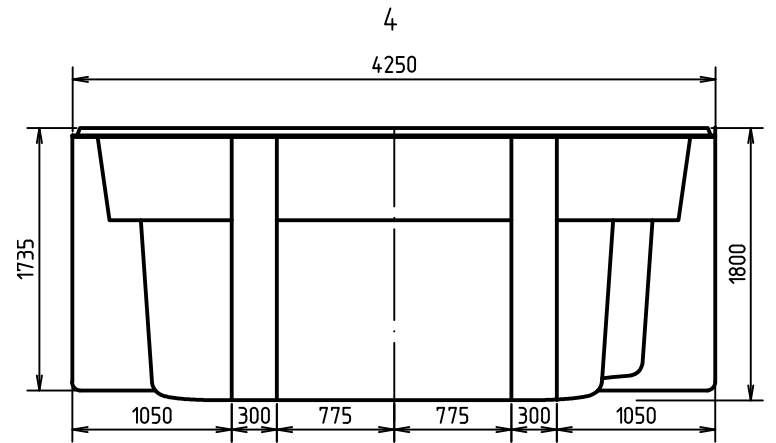

Бассейн "Сальвадор". Схема чаши самонесущей
M1:50

Согласовано
Взам. инв. №
Подп. и дата
Инв. № подл.

Изм.	Кол. уч.	Лист	№ док.	Подп.	Дата
Разработал			Зайков К.		5.2023
Утвердил			Зиновьев Я.В.		5.2023

Бассейн "Сальвадор"

Типовое решение

Стадия	Лист	Листов
П		1

Бассейн "Сальвадор".
Схема чаши самонесущей