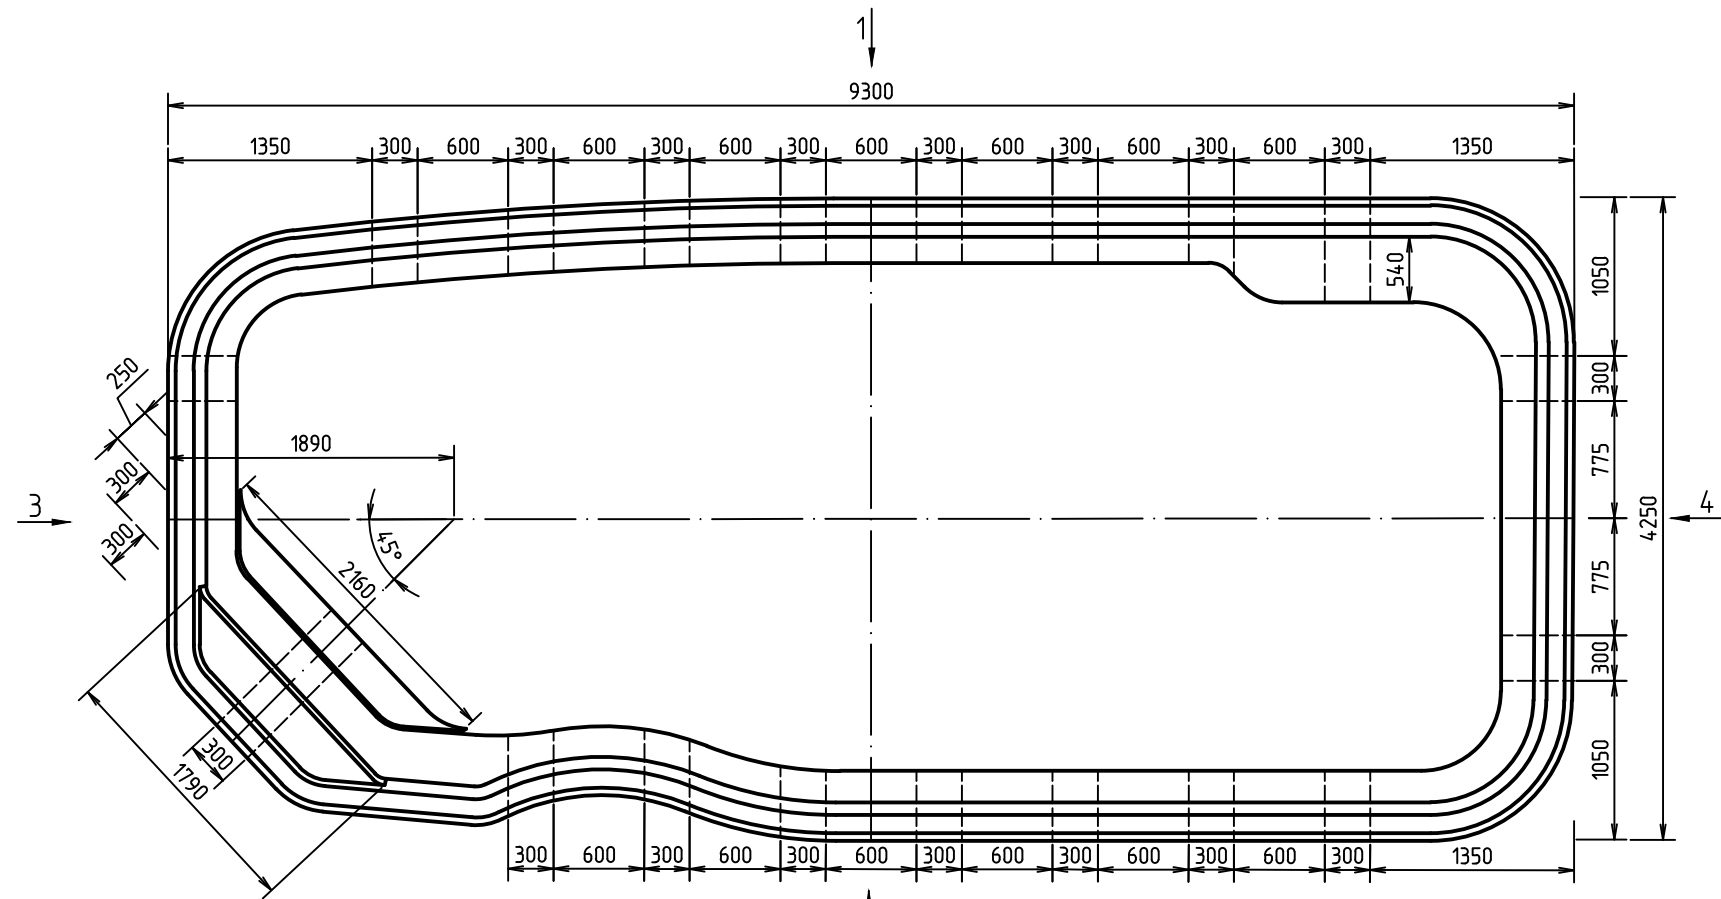

Бассейн "Сальвадор". Схема чаши самонесущей
M1:50

Согласовано
Взам. инв. №
Подп. и дата
Инв. № подл.

Изм.	Кол. уч.	Лист	№ док.	Подп.	Дата
Разработал			Зайков К.		5.2023
Утвердил			Зиновьев Я.В.		5.2023

Бассейн "Сальвадор"

Типовое решение

Стадия	Лист	Листов
П		1

Бассейн "Сальвадор".
Схема чаши самонесущей