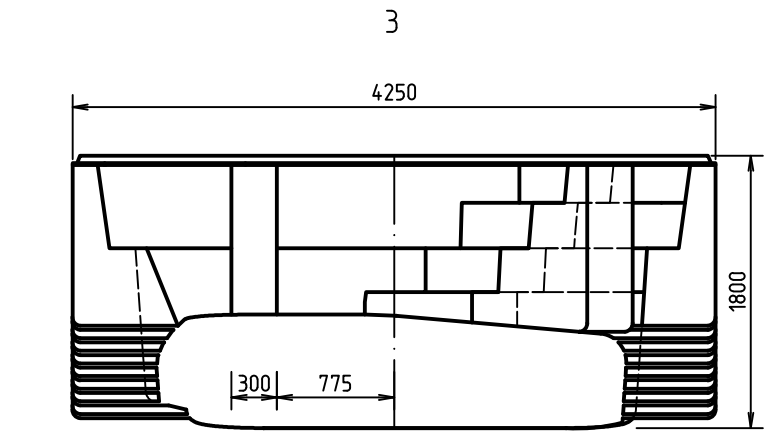

Бассейн "Сальвадор". Схема чаши самонесущей
M1:50

Согласовано
Взам. инв. №
Подп. и дата
Инв. № подл.

Изм.	Кол. уч.	Лист	№ док.	Подп.	Дата
Разработал			Зайков К.		5.2023
Утвердил			Зиновьев Я.В.		5.2023

Бассейн "Сальвадор"

Типовое решение

Стадия	Лист	Листов
П		1

Бассейн "Сальвадор".
Схема чаши самонесущей