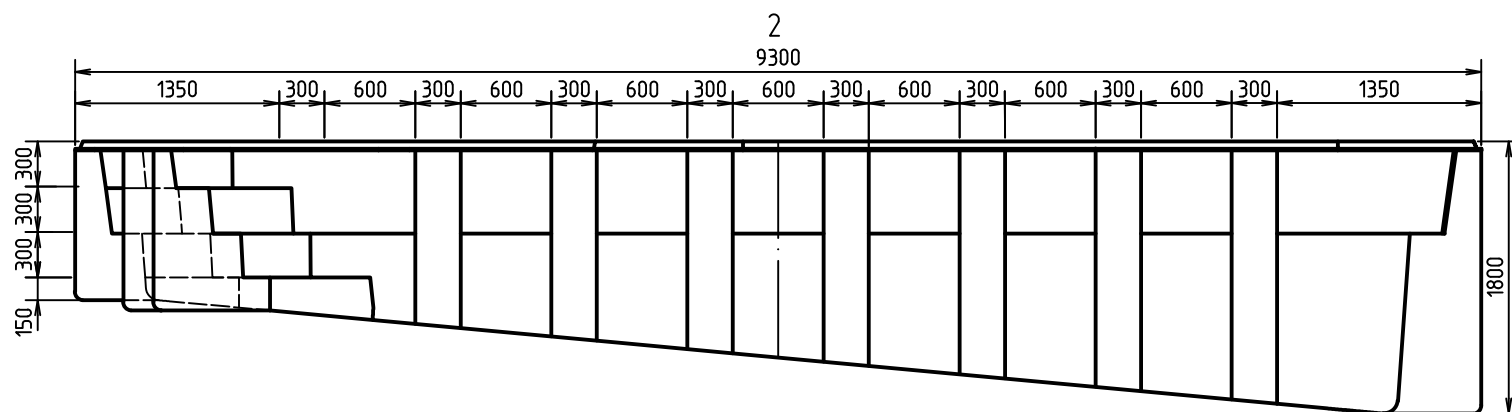

Бассейн "Сальвадор". Схема чаши самонесущей
M1:50

Согласовано
Взам. инв. №
Подп. и дата
Инв. № подл.

Изм.	Кол. уч.	Лист	№ док.	Подп.	Дата
Разработал			Зайков К.		5.2023
Утвердил			Зиновьев Я.В.		5.2023

Бассейн "Сальвадор"

Типовое решение

Стадия	Лист	Листов
П		1

Бассейн "Сальвадор".
Схема чаши самонесущей