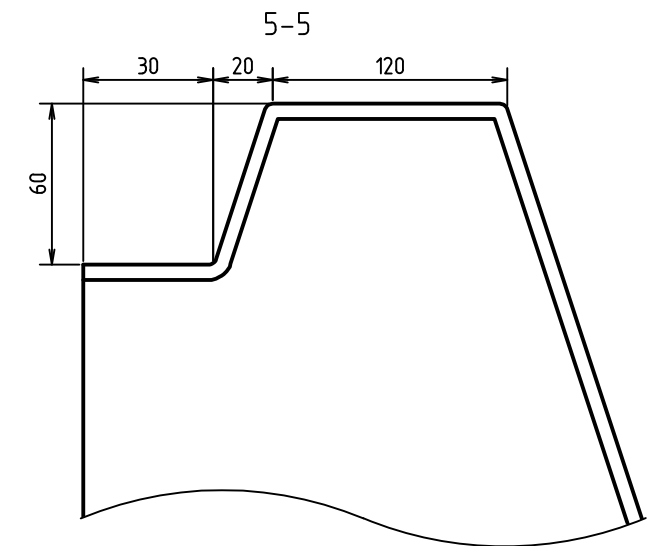

Бассейн "Сальвадор". Схема чаши самонесущей
M1:50

Согласовано
Взам. инв. №
Подп. и дата
Инв. № подл.

Изм.	Кол. уч.	Лист	№ док.	Подп.	Дата
Разработал			Зайков К.		5.2023
Утвердил			Зиновьев Я.В.		5.2023

Бассейн "Сальвадор"

Типовое решение

Стадия	Лист	Листов
П		1

Бассейн "Сальвадор".
Схема чаши самонесущей