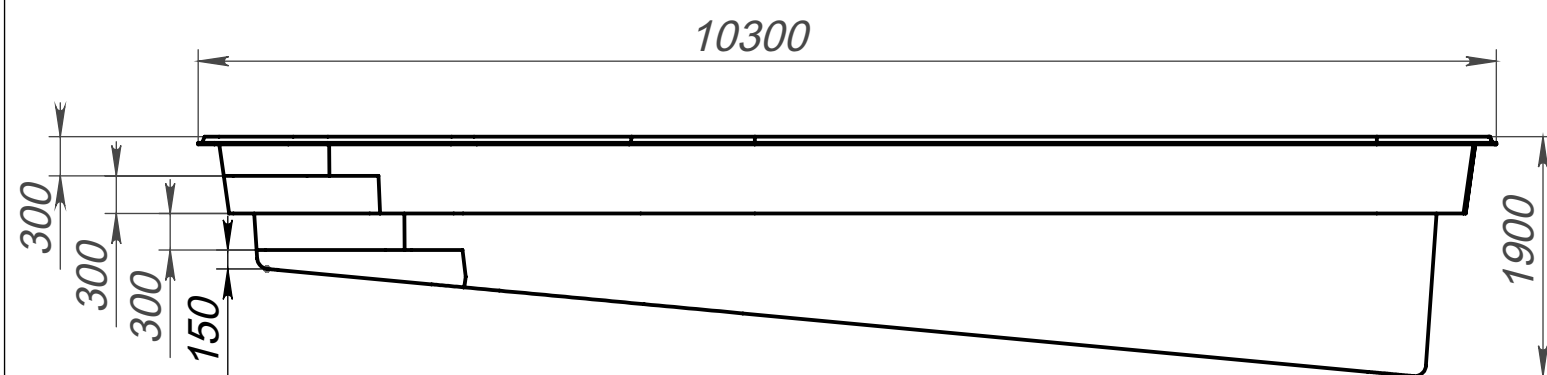

1
3

Вид 4-4

4
2

Вид 1-1

2
3

Вид 3-3

Вид 2-2

Модель	Венесуэла Элит
Длина	10.30 м
Ширина	4.25 м
Глубина	1.05 м-1.90 м
Масштаб	1 : 60