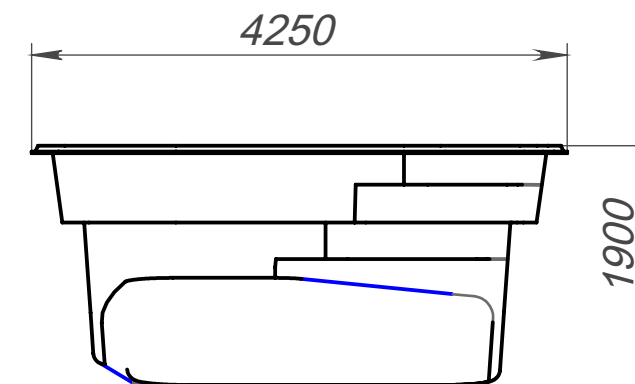

1
3

Вид 4-4

4
2

Вид 1-1

2
3

Вид 3-3

Вид 2-2

Модель	Венесуэла Элит
Длина	10.30 м
Ширина	4.25 м
Глубина	1.05 м-1.90 м
Масштаб	1 : 60