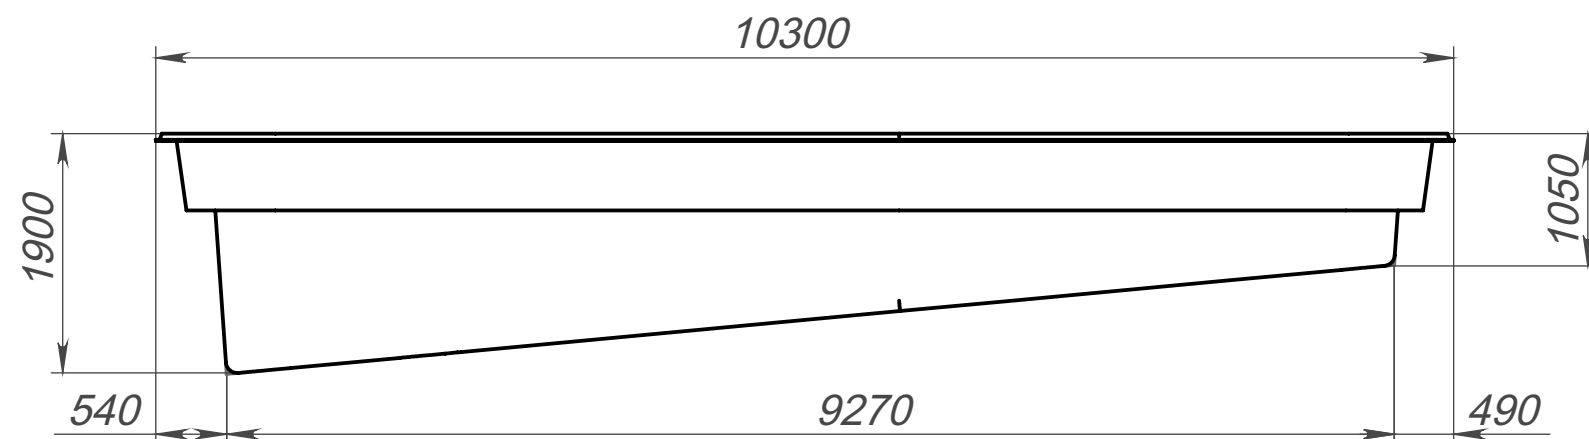

1
3

Вид 4-4

4
2

Вид 1-1

2
3

Вид 3-3

Вид 2-2

Модель	Венесуэла Элит
Длина	10.30 м
Ширина	4.25 м
Глубина	1.05 м-1.90 м
Масштаб	1 : 60