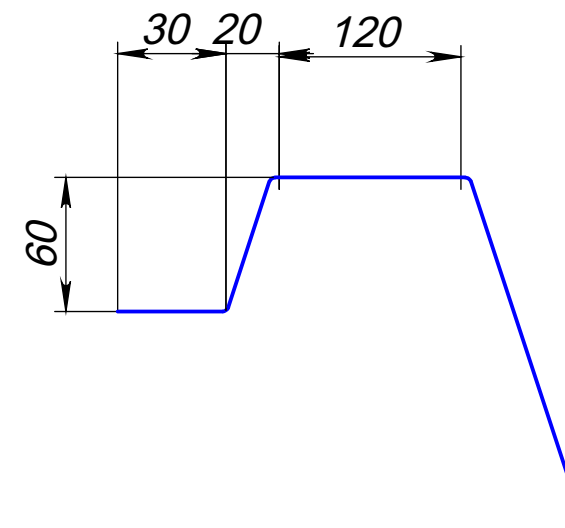

1
3

Вид 4-4

4
2

Вид 1-1

2
3

Вид 3-3

Вид 2-2

Модель	Венесуэла Элит
Длина	10.30 м
Ширина	4.25 м
Глубина	1.05 м-1.90 м
Масштаб	1 : 60