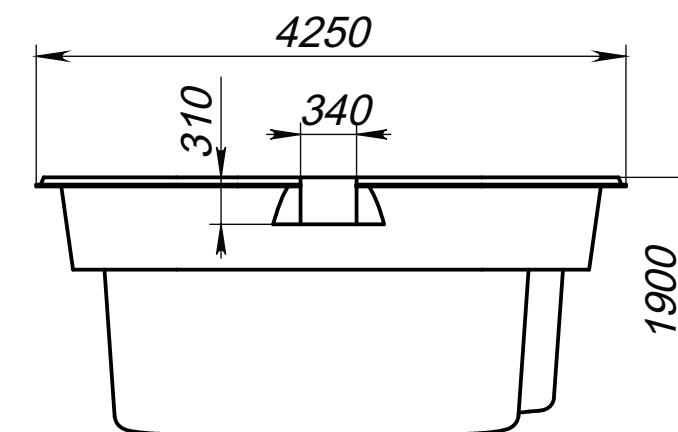

1
3

Вид 4-4

4
2

Вид 1-1

2
3

Вид 3-3

Вид 2-2

Модель	Венесуэла Элит
Длина	10.30 м
Ширина	4.25 м
Глубина	1.05 м-1.90 м
Масштаб	1 : 60