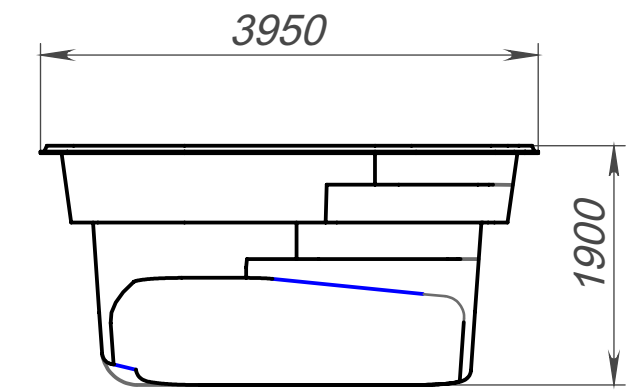

1 3

Вид 4-4

2 3

Вид 3-3

Модель	Венесуэла Комфорт
Длина	10.30 м
Ширина	3.95 м
Глубина	1.05 м-1.90 м
Масштаб	1 : 60