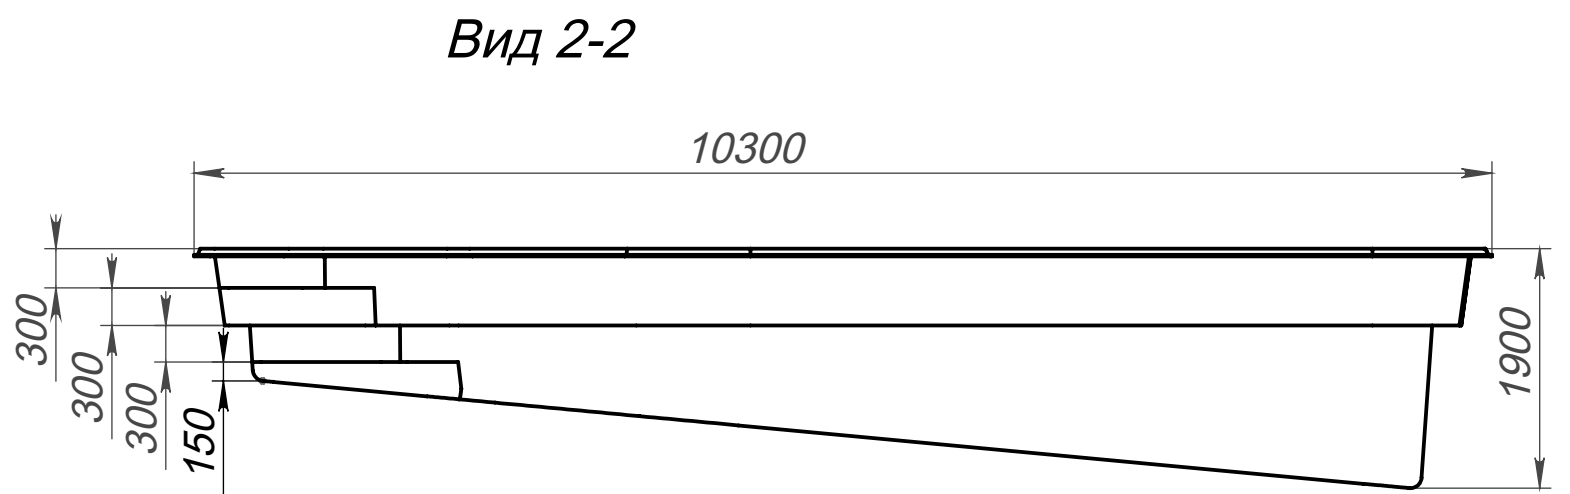

1 3

Вид 4-4

2 3

Вид 3-3

Модель	Венесуэла Комфорт
Длина	10.30 м
Ширина	3.95 м
Глубина	1.05 м-1.90 м
Масштаб	1 : 60