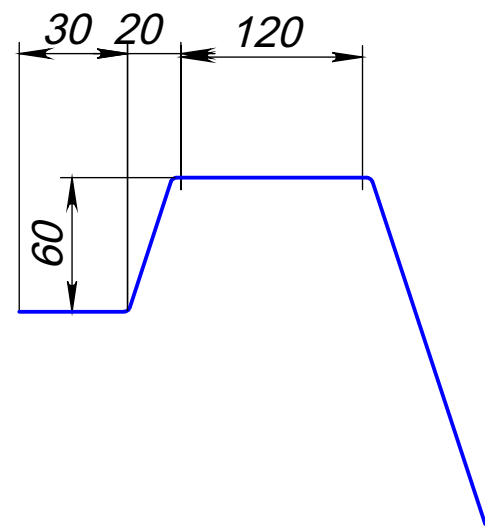

1 3

Вид 4-4

2 3

Вид 3-3

Модель	Венесуэла Комфорт
Длина	10.30 м
Ширина	3.95 м
Глубина	1.05 м-1.90 м
Масштаб	1 : 60