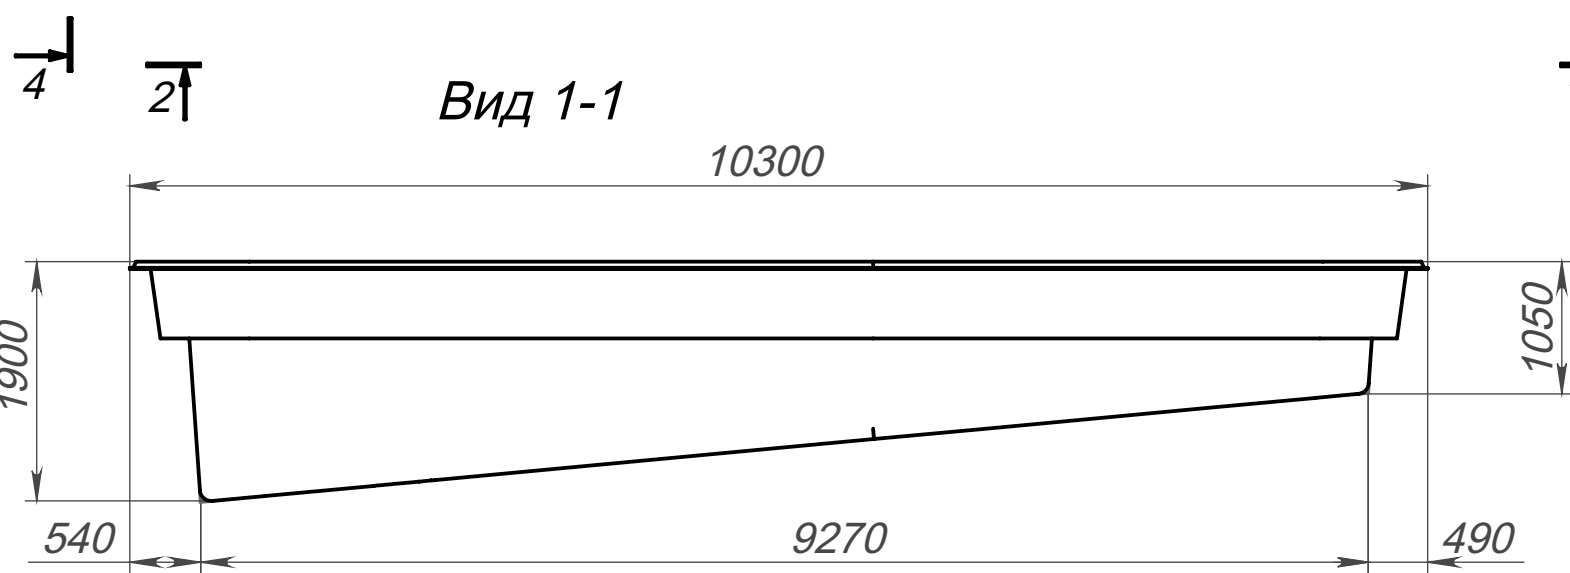

1 3

Вид 4-4

2 3

Вид 3-3

Модель	Венесуэла Комфорт
Длина	10.30 м
Ширина	3.95 м
Глубина	1.05 м-1.90 м
Масштаб	1 : 60