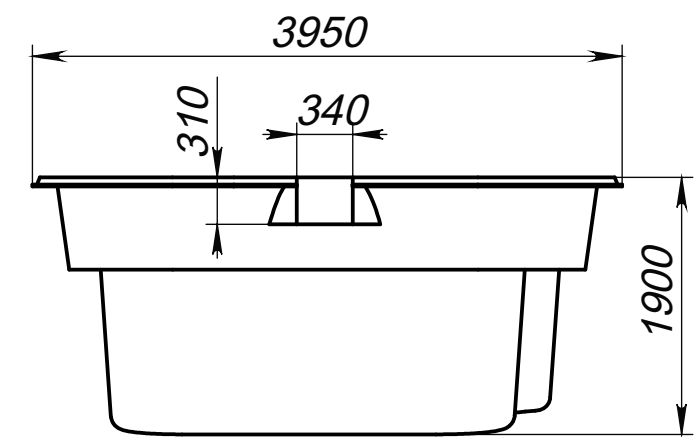

1 3

Вид 4-4

2 3

Вид 3-3

Модель	Венесуэла Комфорт
Длина	10.30 м
Ширина	3.95 м
Глубина	1.05 м-1.90 м
Масштаб	1 : 60